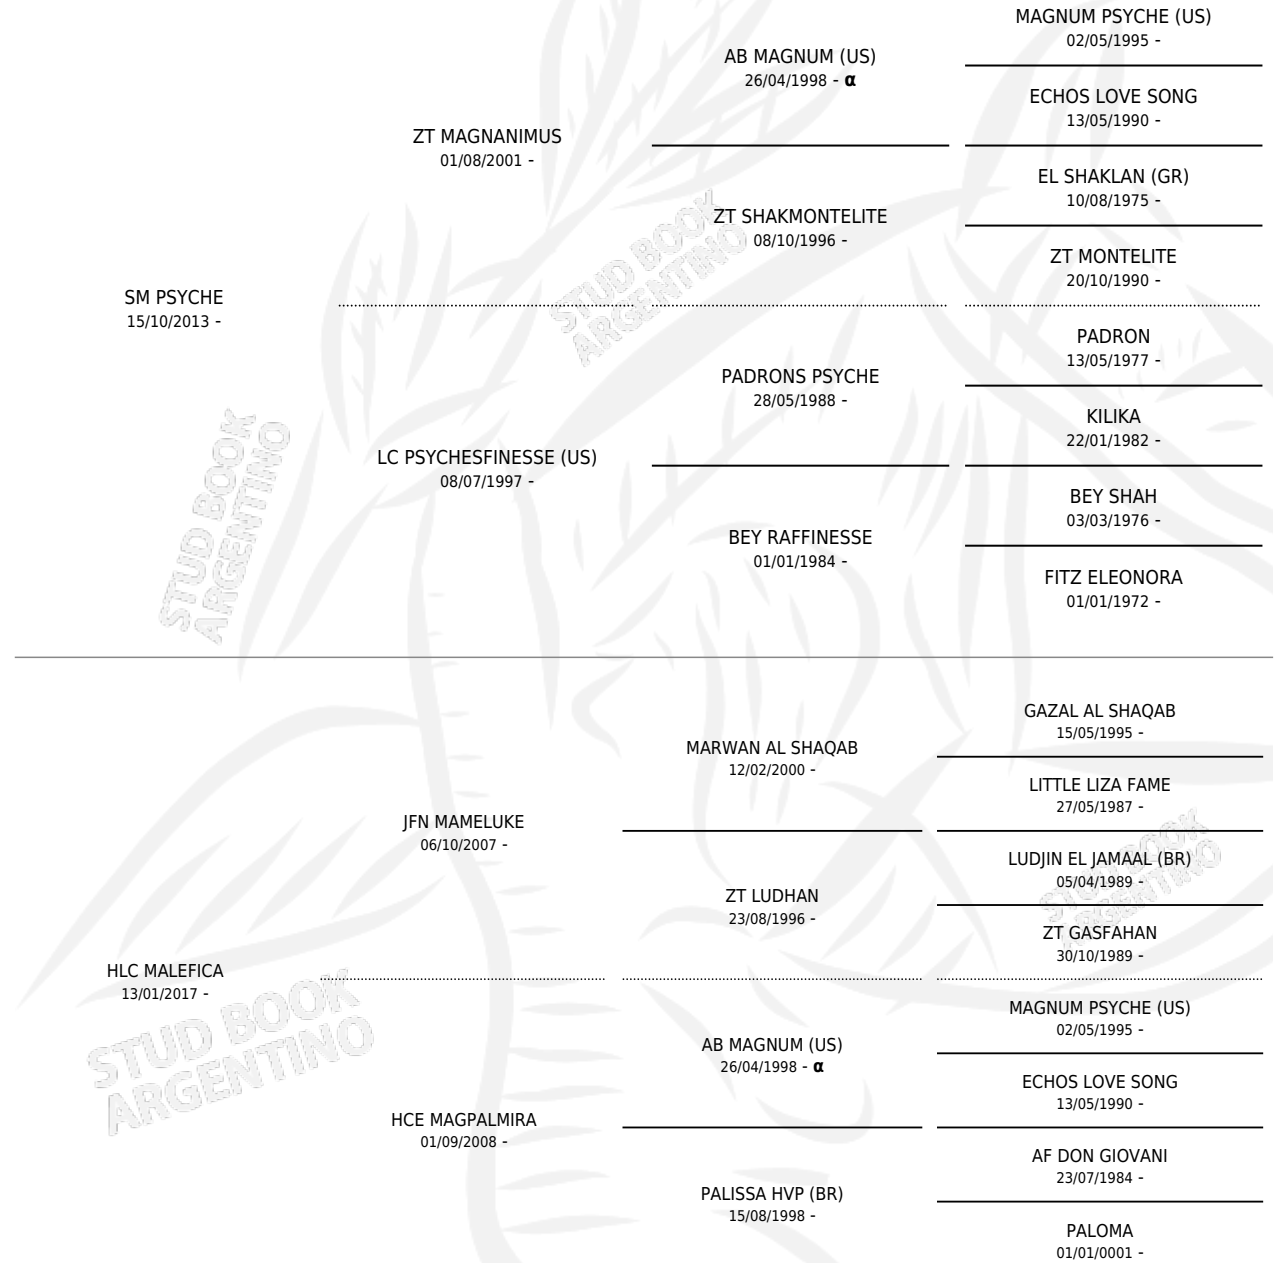

HLC RENATA

por SM PSYCHE y HLC MALEFICA por JFN MAMELUKE

Argentina · Hembra · Tordillo · AP · 19/12/2021
Familia · Volumen 44

ESTADO

TIPIFICACIÓN SANGUÍNEA	X
TIPIFICACIÓN POR ADN	X
PASAPORTE	X
IDENTIFICACIÓN POR MICROCHIP	X
REPRODUCTOR	X

Lugar de nacimiento: La Carlota

Criador: La Carlota

PEDIGREE

INBREEDING : α