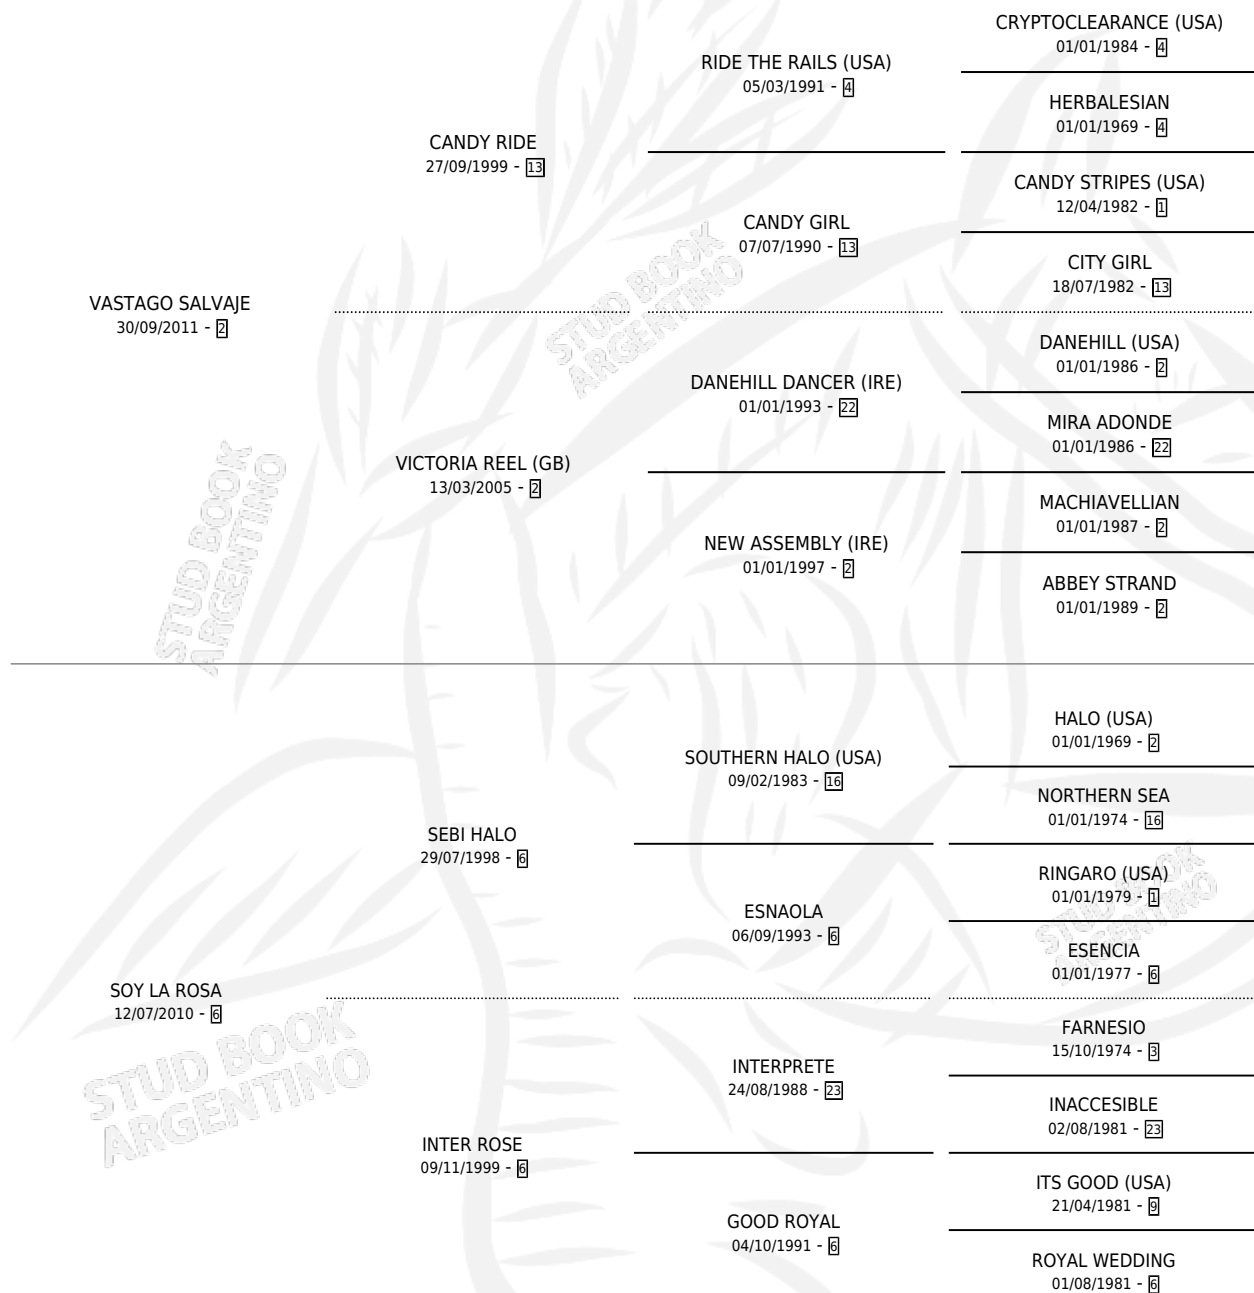

CORRENTINO SALVAJE

por VASTAGO SALVAJE y SOY LA ROSA por SEBI HALO

Argentina · Macho · Zaino · SP · 29/10/2021
Familia 6-d · Volumen 44

ESTADO

TIPIFICACIÓN SANGUÍNEA	X
TIPIFICACIÓN POR ADN	✓
PASAPORTE	✓
IDENTIFICACIÓN POR MICROCHIP	✓
REPRODUCTOR	X

Lugar de nacimiento: El Cufa

Criador: Mentucci Fabio Hernan

PEDIGREE