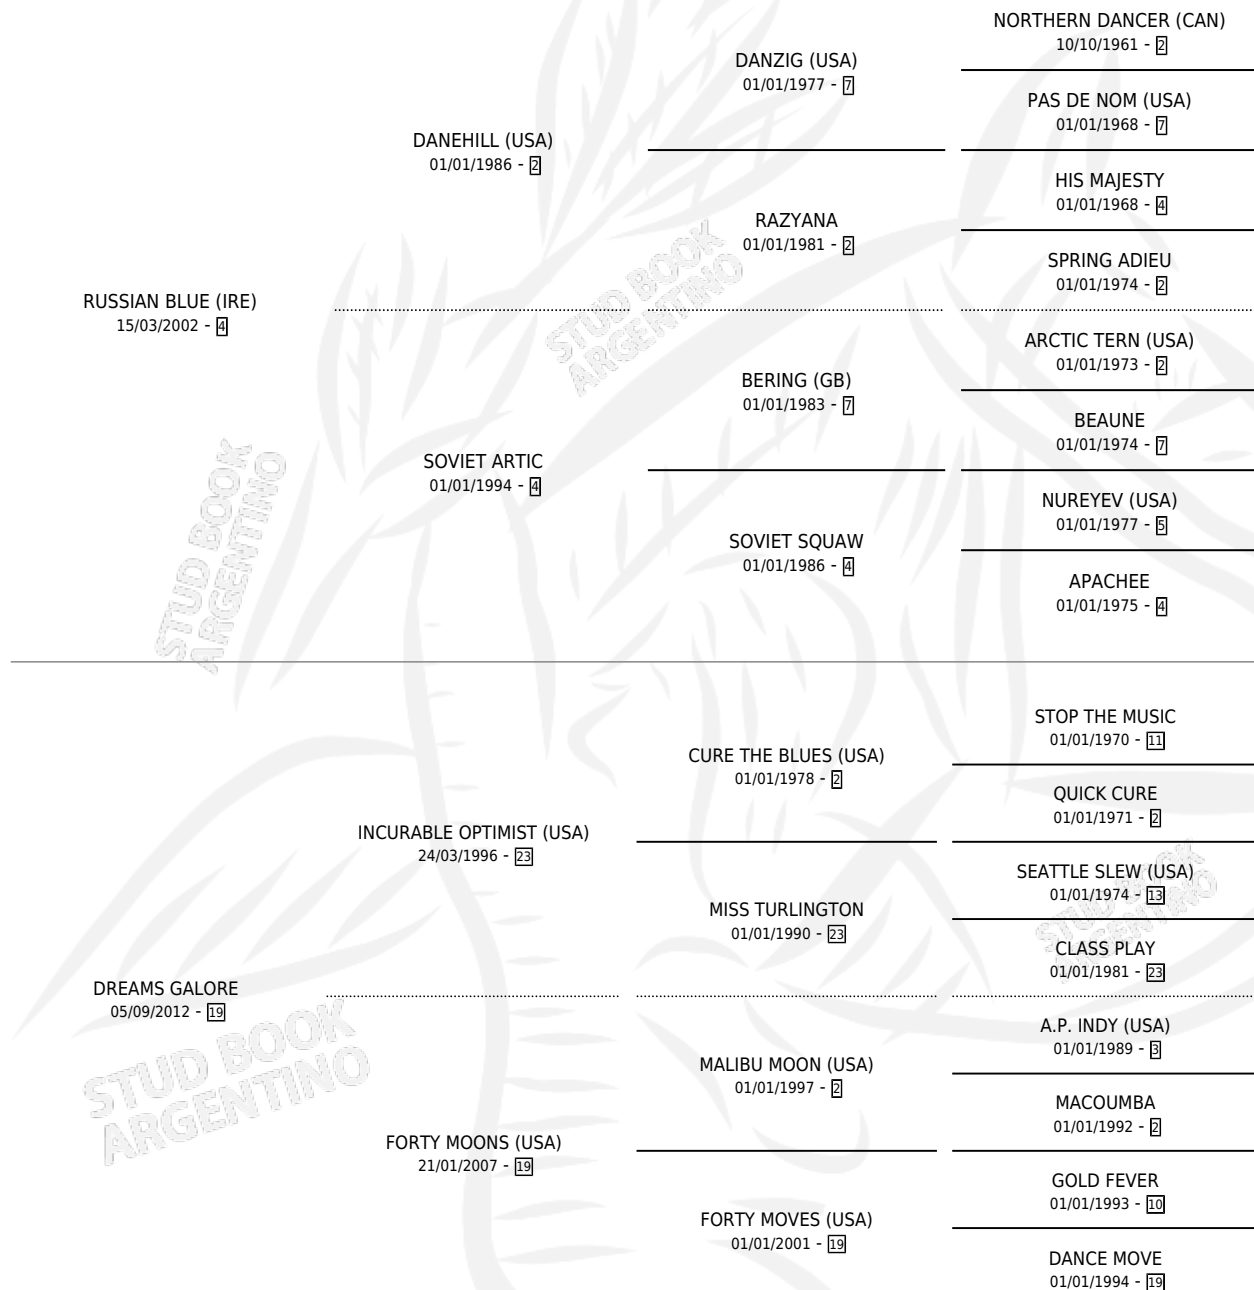

VASCO HECHIZADO

por **RUSSIAN BLUE (IRE)** y **DREAMS GALORE** por
INCURABLE OPTIMIST (USA)

Argentina · Macho · Alazan · SP · 01/10/2021
Familia 19-b · Volumen 44

ESTADO

TIPIFICACIÓN SANGUÍNEA	X
TIPIFICACIÓN POR ADN	✓
PASAPORTE	✓
IDENTIFICACIÓN POR MICROCHIP	✓
REPRODUCTOR	X

Lugar de nacimiento: Doña Clara
Criador: Doña Clara

PEDIGREE