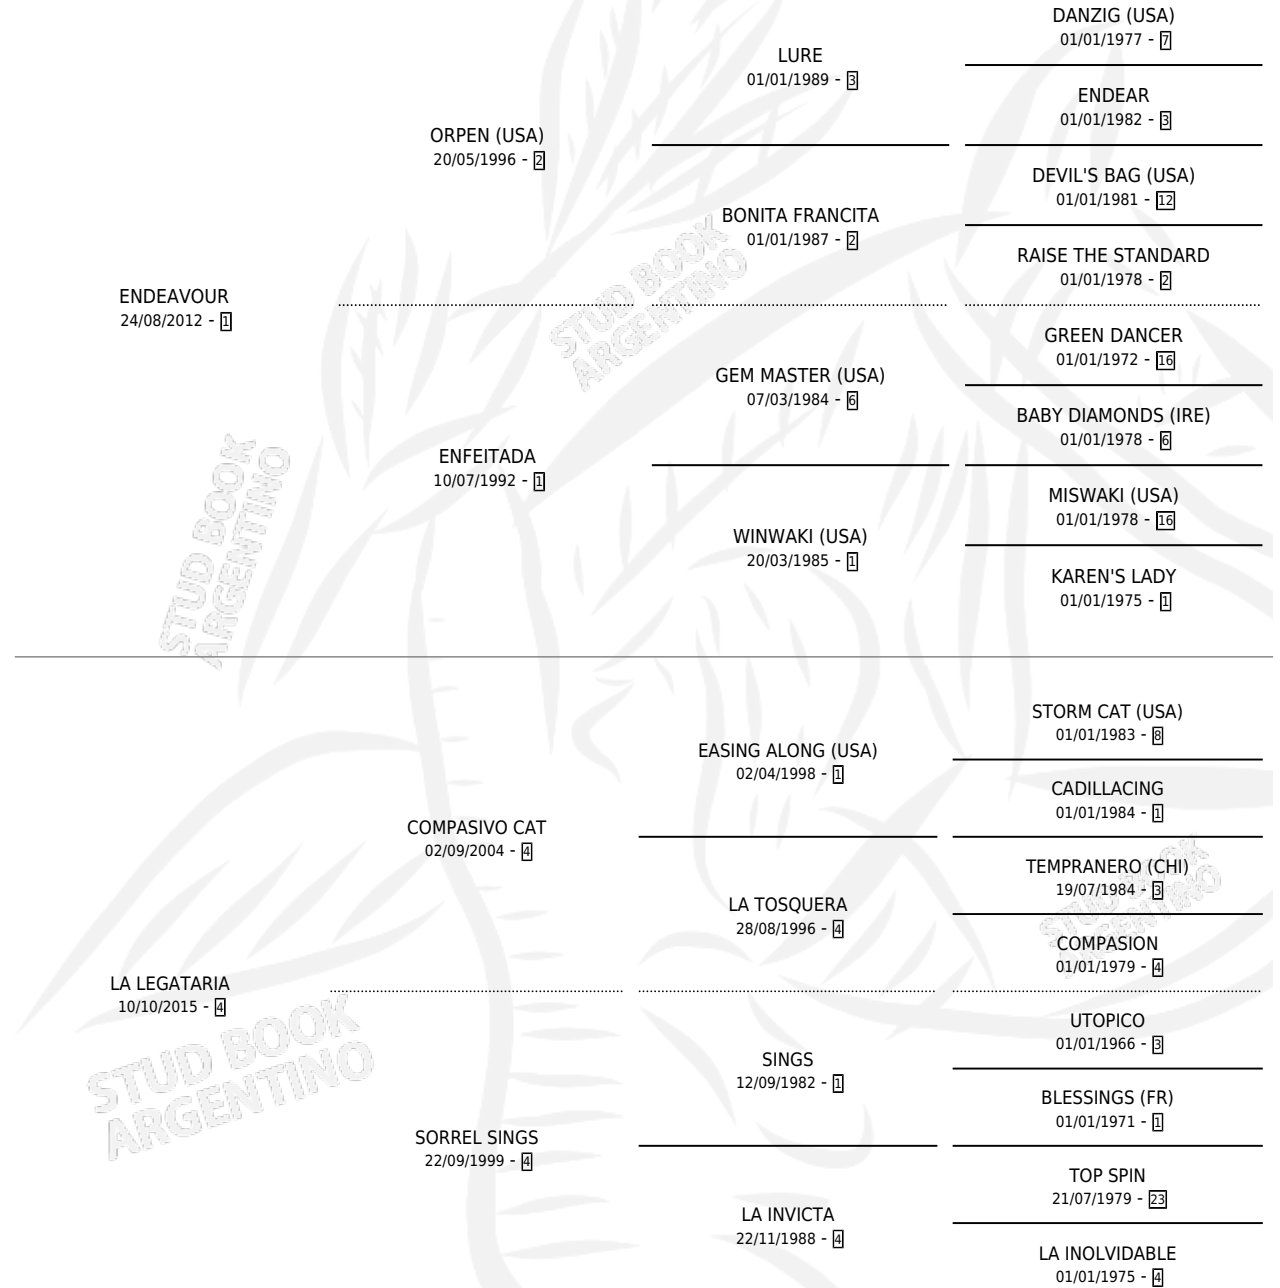

SOL LEGATARIA

por ENDEAVOUR y LA LEGATARIA por COMPASIVO CAT

Argentina · Hembra · Zaino · SP · 03/12/2021
Familia 4-n · Volumen 44

ESTADO

TIPIFICACIÓN SANGUÍNEA	X
TIPIFICACIÓN POR ADN	X
PASAPORTE	X
IDENTIFICACIÓN POR MICROCHIP	X
REPRODUCTOR	X

Lugar de nacimiento: El Sol Naciente

Criador: Barrionuevo Juan Angel y Pizarro Diego
Valentin

PEDIGREE

SOL LEGATARIA

Datos oficiales del Stud Book Argentino

Documento generado el 03/05/2026

studbook.org.ar