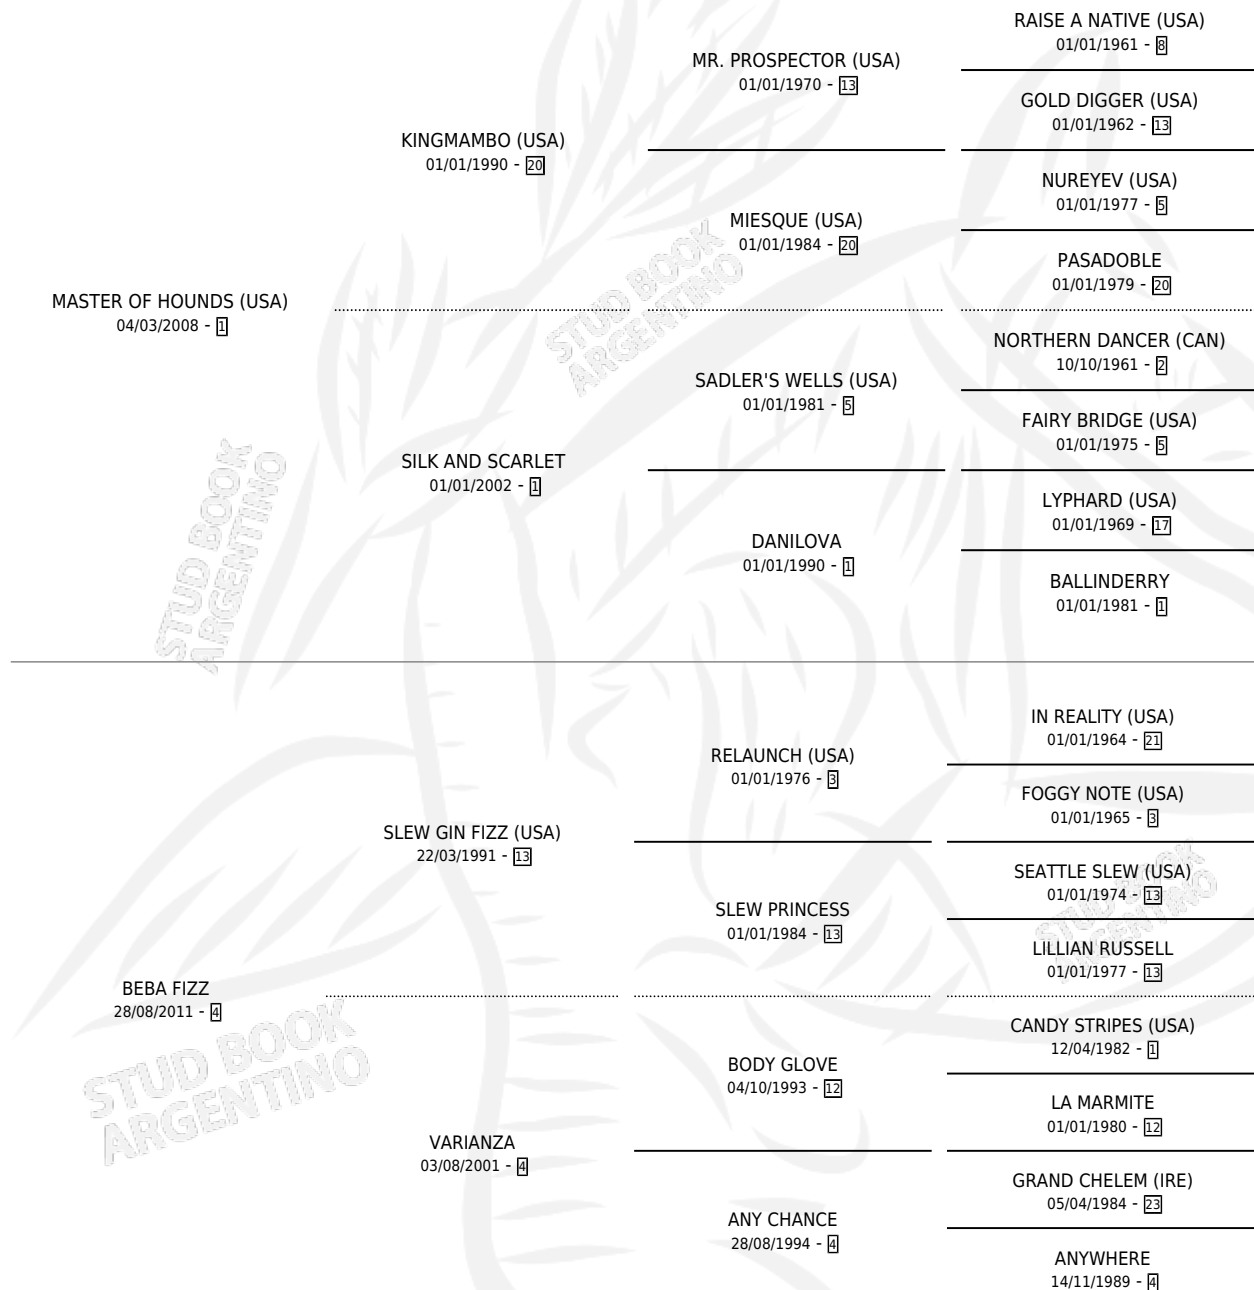

TU SEXTO SENTIDO

por **MASTER OF HOUNDS (USA)** y **BEBA FIZZ** por **SLEW GIN FIZZ (USA)**

Argentina · Macho · Tordillo · SP · 01/10/2019
Familia 4-c · Volumen 43

ESTADO

TIPIFICACIÓN SANGUÍNEA	X
TIPIFICACIÓN POR ADN	✓
PASAPORTE	✓
IDENTIFICACIÓN POR MICROCHIP	✓
REPRODUCTOR	X

Lugar de nacimiento: El Paraiso
Criador: Moreno Fabiana

PEDIGREE

CAMPAÑA

Solo carreras oficiales de Argentina

POR EDAD

EDAD	CC	1°	2°	3°	4°	5°	NP	CLC	CLG	CLCG1	CLGG1	IMPORTE	GANANCIA / CC
3 AÑOS	1	0	0	1	0	0	0	0	0	0	0	\$128,000	\$128,000
4 AÑOS	4	1	1	1	0	0	1	0	0	0	0	\$1,379,500	\$344,875
TOTALES	5	1	1	2	0	0	1	0	0	0	0	\$1,507,500	\$301,500
%		20.0%	20.0%	40.0%	0.0%	0.0%	20.0%	0.0%	0.0%	0.0%	0.0%		