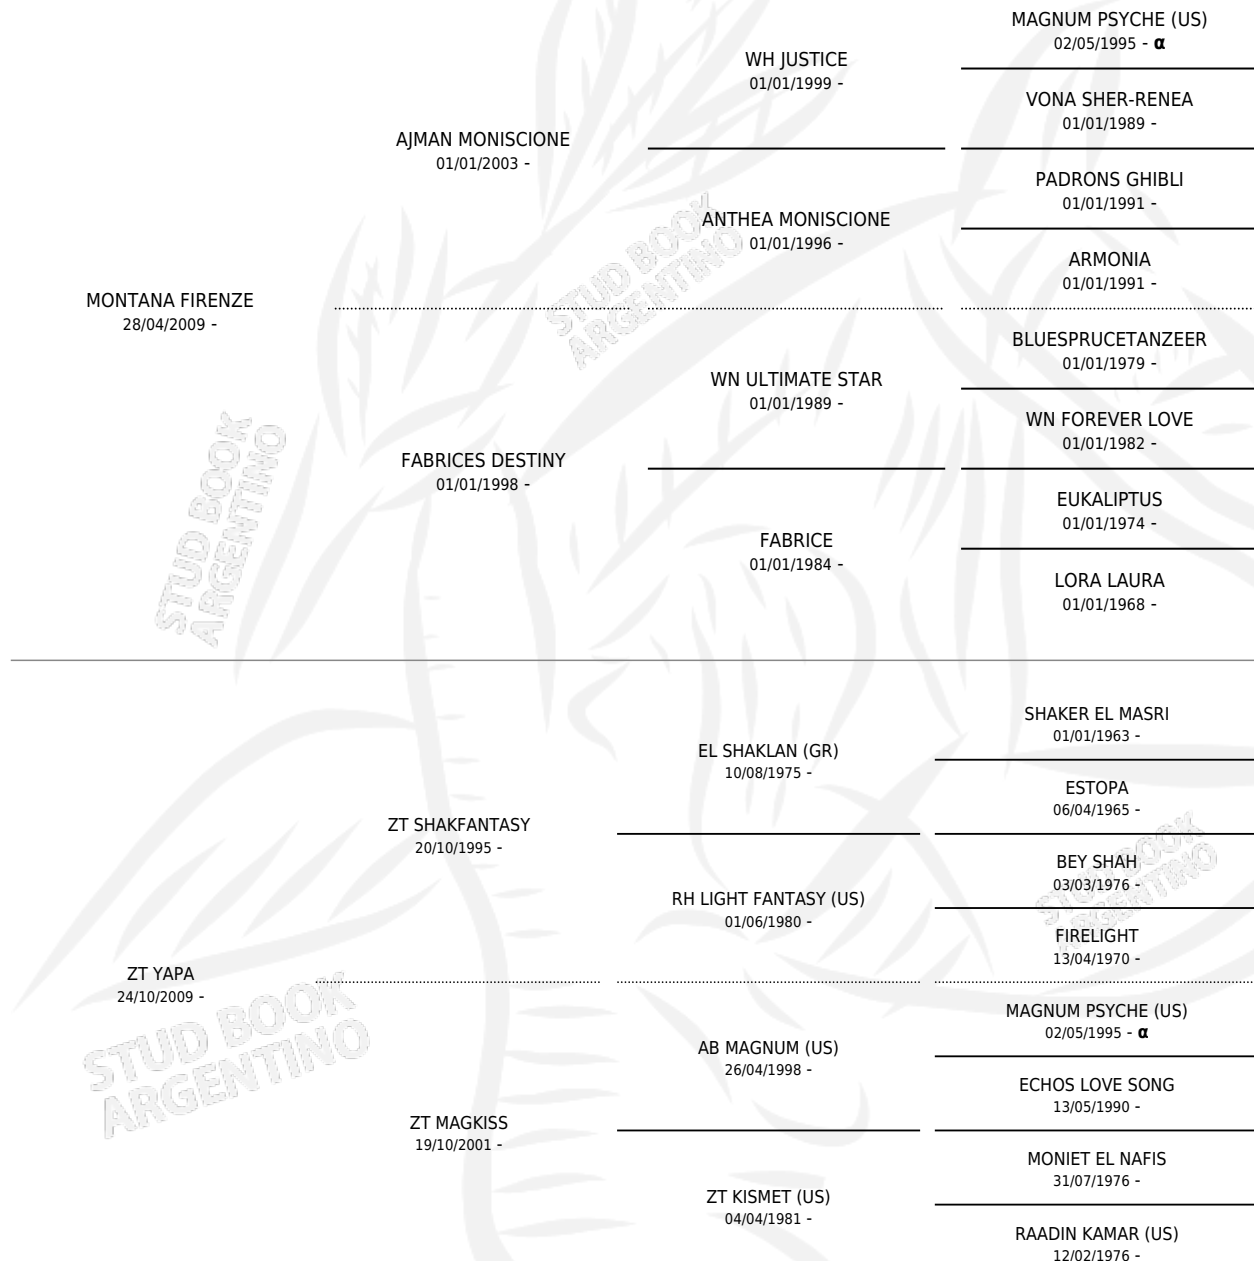

HT SISU

por MONTANA FIRENZE y ZT YAPA por ZT SHAKFANTASY

Argentina · Macho · Alazan · AP · 19/10/2021
Familia · Volumen 44

ESTADO

TIPIFICACIÓN SANGUÍNEA	X
TIPIFICACIÓN POR ADN	✓
PASAPORTE	X
IDENTIFICACIÓN POR MICROCHIP	✓
REPRODUCTOR	X

Lugar de nacimiento: Torue

Criador: Torue

PEDIGREE

INBREEDING : α

HT SISU

Datos oficiales del Stud Book Argentino

Documento generado el 06/05/2026

studbook.org.ar