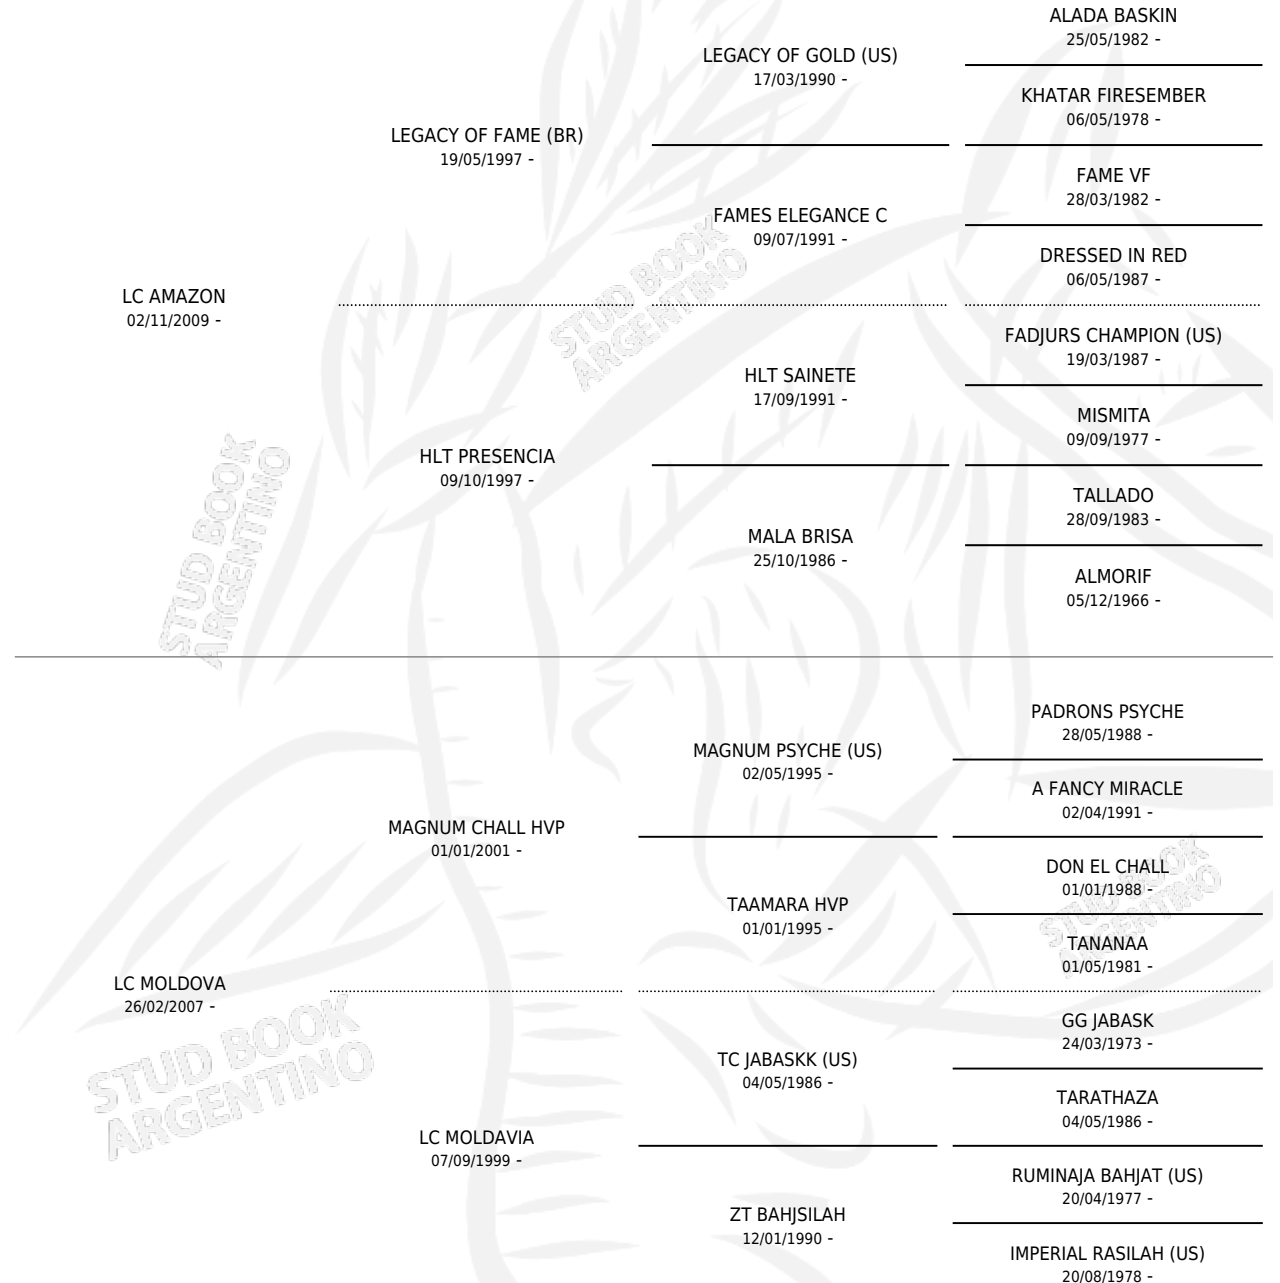

LP ROGER

por LC AMAZON y LC MOLDOVA por MAGNUM CHALL
HVP

Argentina · Macho · Alazan · AP · 04/01/2022
Familia · Volumen 44

ESTADO

TIPIFICACIÓN SANGUÍNEA	X
TIPIFICACIÓN POR ADN	X
PASAPORTE	X
IDENTIFICACIÓN POR MICROCHIP	X
REPRODUCTOR	X

Lugar de nacimiento: La Paz
Criador: La Paz

PEDIGREE

LP ROGER

Datos oficiales del Stud Book Argentino

Documento generado el 06/05/2026

studbook.org.ar