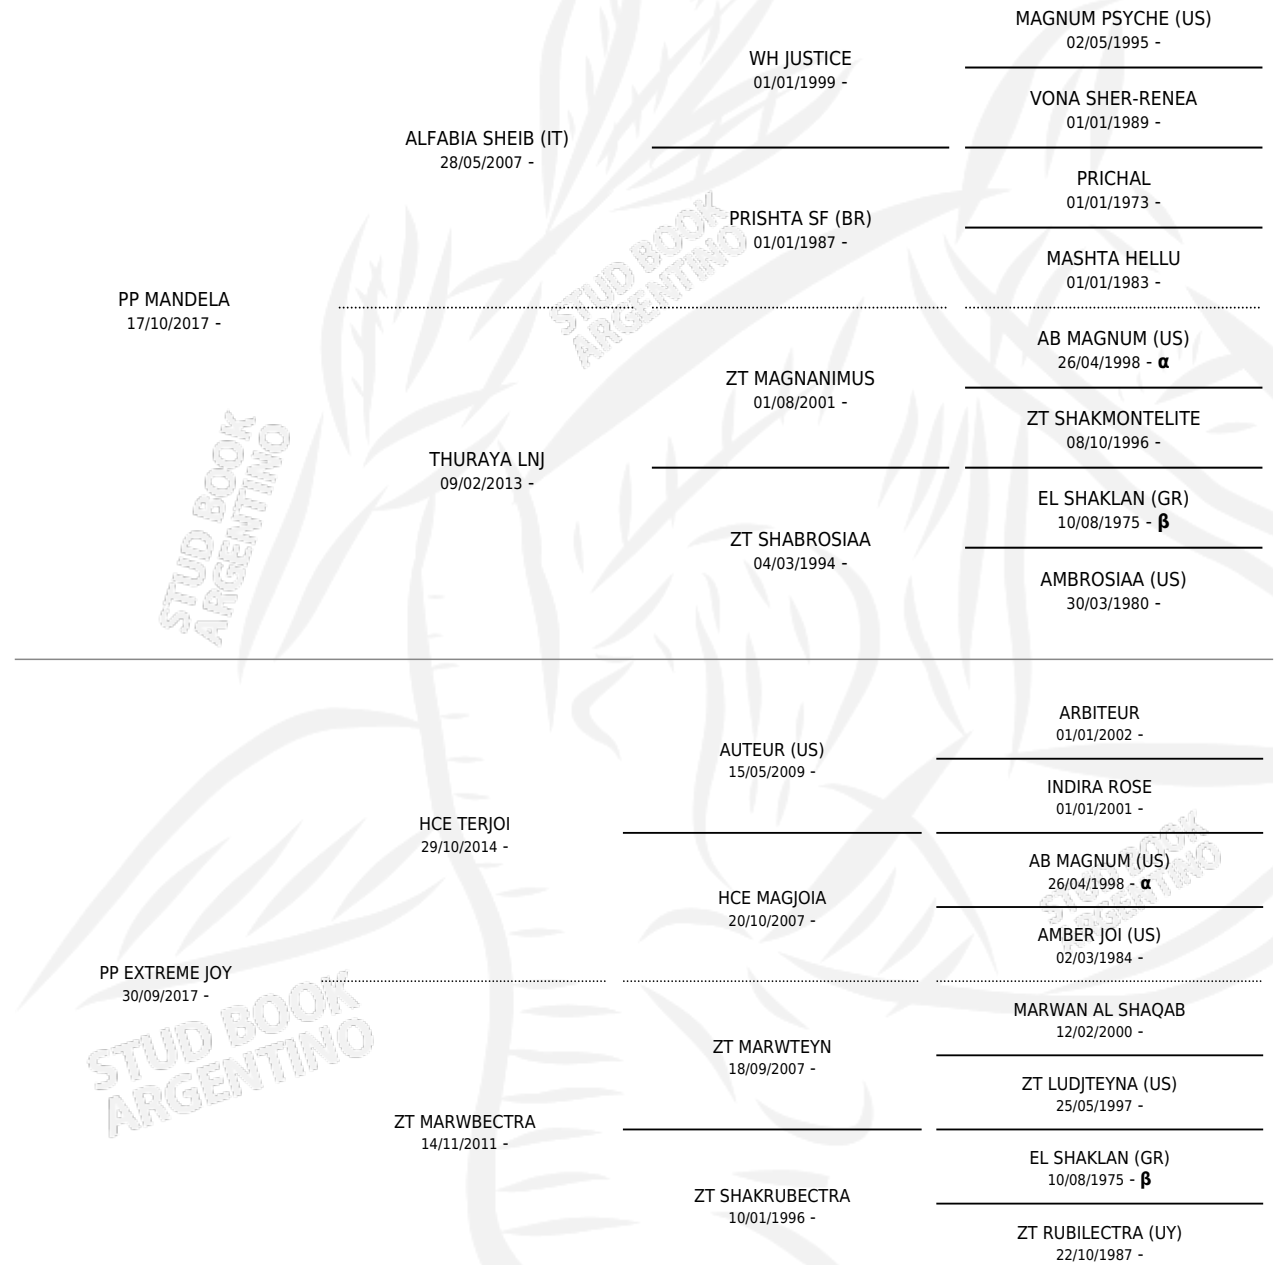

Lugar de nacimiento: El Presagio

Criador: El Presagio

~

HIJOS

	MACHOS	HEMBRAS
3 NACIERON	1	2
SIN ACTUACIONES		

PEDIGREE

INBREEDING : α, β

S