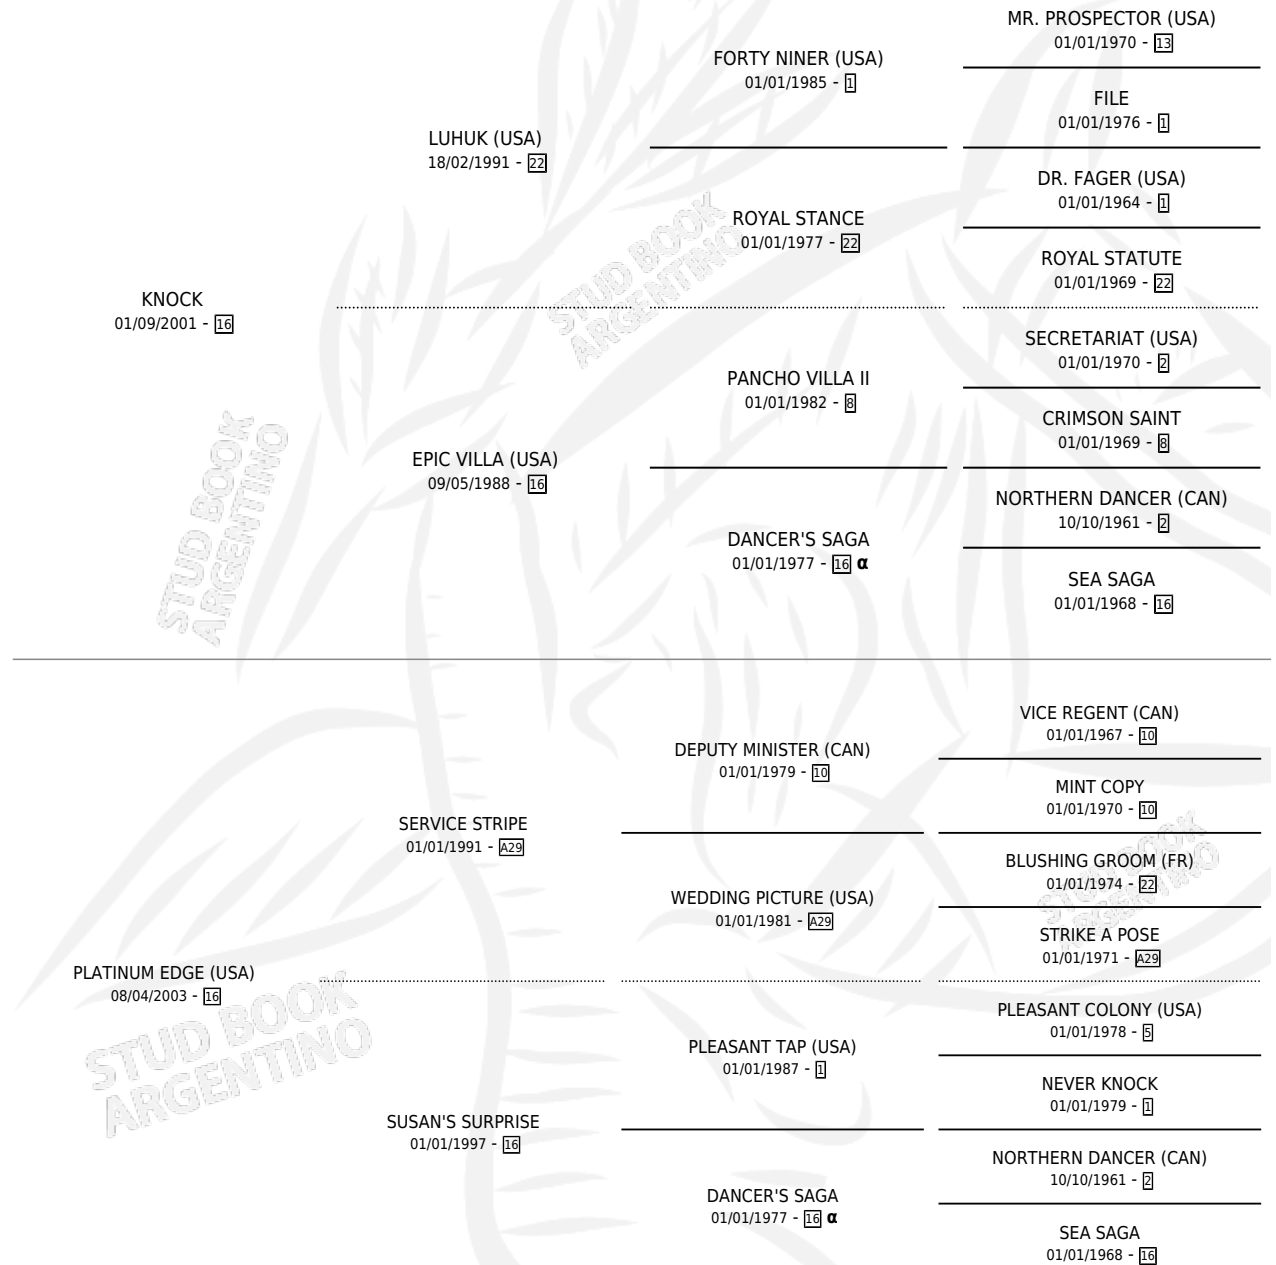

ON THE EDGE

por **KNOCK** y **PLATINUM EDGE (USA)** por **SERVICE STRIPE**

Argentina · Hembra · Alazan · SP · 19/12/2021
Familia 16-g · Volumen 44

ESTADO

TIPIFICACIÓN SANGUÍNEA	X
TIPIFICACIÓN POR ADN	X
PASAPORTE	X
IDENTIFICACIÓN POR MICROCHIP	X
REPRODUCTOR	X

Lugar de nacimiento: La Carmela

Criador: La Carmela

PEDIGREE

INBREEDING : α

ON THE EDGE

Datos oficiales del Stud Book Argentino

Documento generado el 09/05/2026

studbook.org.ar