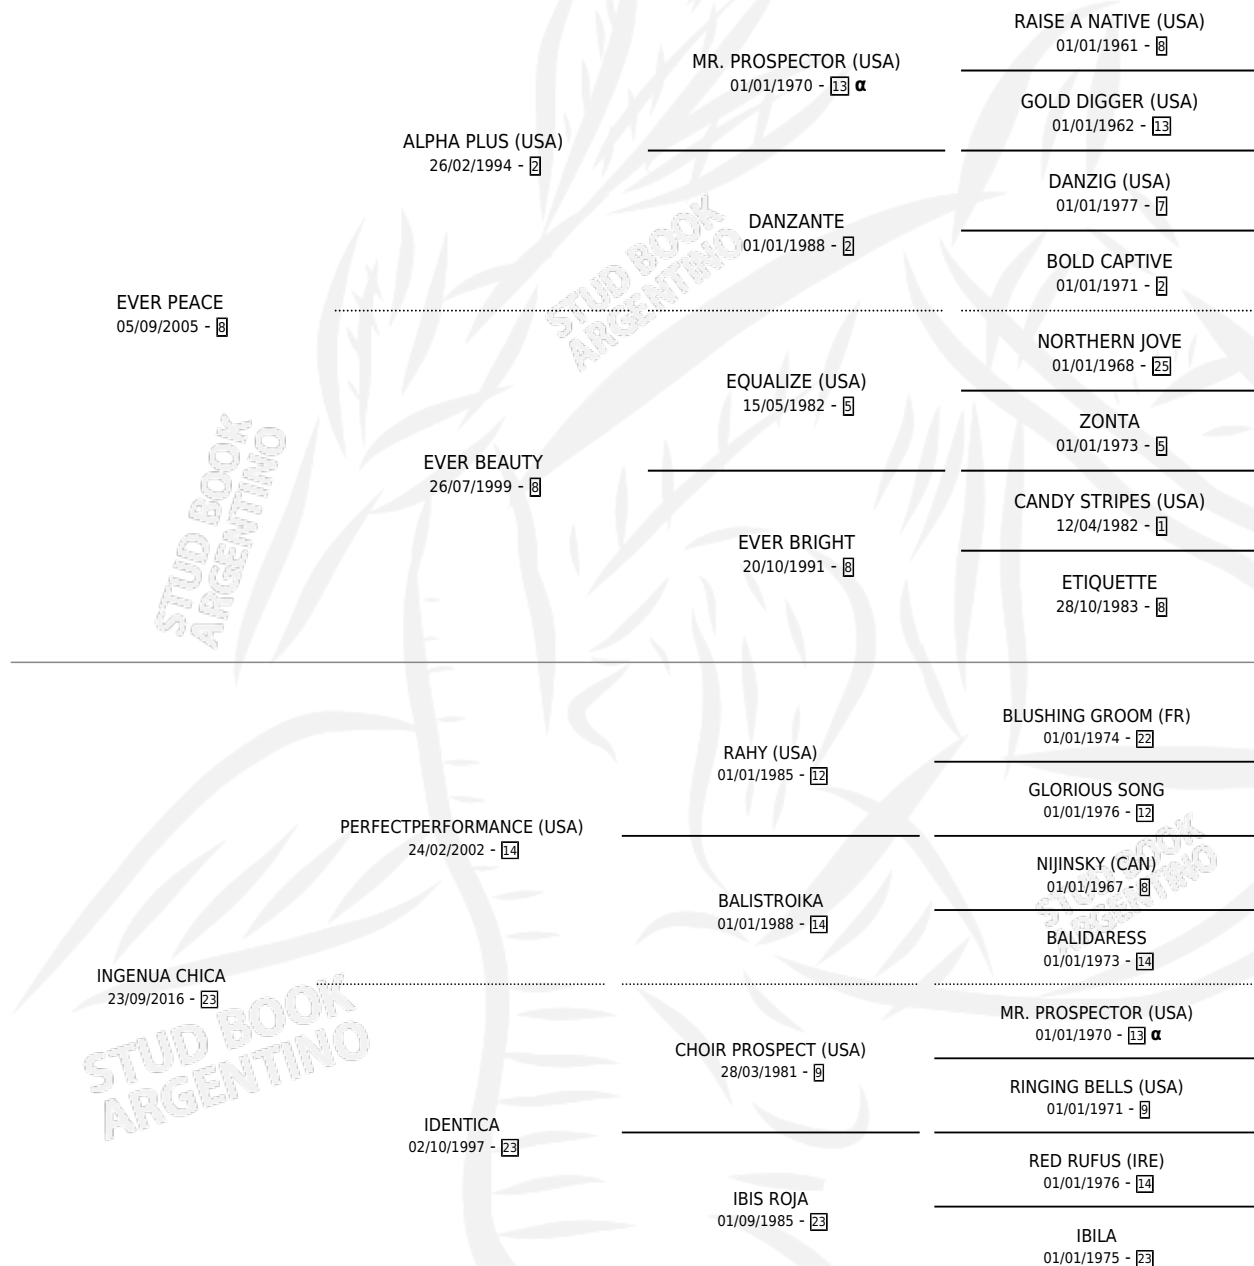

LETAL MAN

por **EVER PEACE** y **INGENUA CHICA** por
PERFECTPERFORMANCE (USA)

Argentina · Macho · Zaino · SP · 20/10/2021
Familia 23-a · Volumen 44

ESTADO

TIPIFICACIÓN SANGUÍNEA	X
TIPIFICACIÓN POR ADN	✓
PASAPORTE	✓
IDENTIFICACIÓN POR MICROCHIP	✓
REPRODUCTOR	X

Lugar de nacimiento: Los Prados
Criador: Lasarte Juan Raimundo

PEDIGREE

INBREEDING : α

CAMPAÑA

Solo carreras oficiales de Argentina

POR EDAD

EDAD	CC	1°	2°	3°	4°	5°	NP	CLC	CLG	CLCG1	CLGG1	IMPORTE	GANANCIA / CC
2 AÑOS	1	0	0	0	0	0	1	0	0	0	0	\$0	\$0
3 AÑOS	3	0	0	0	0	0	3	0	0	0	0	\$270,000	\$90,000
4 AÑOS	1	0	0	0	0	0	1	0	0	0	0	\$150,000	\$150,000
TOTALES	5	0	0	0	0	0	5	0	0	0	0	\$420,000	\$84,000
%		0.0%	0.0%	0.0%	0.0%	0.0%	100%	0.0%	0.0%	0.0%	0.0%		

No placés en Palermo y San Isidro en 5 carreras disputadas.

POR DISTANCIA

HIPODROMO	CC	1°	2°	3°	4°	5°	NP	CLC	CLG	CLCG1	CLGG1	IMPORTE
PALERMO	4	0	0	0	0	0	4	0	0	0	0	\$420,000
1200 MTS	2	0	0	0	0	0	2	0	0	0	0	\$150,000
1300 MTS	1	0	0	0	0	0	1	0	0	0	0	\$150,000
1400 MTS	1	0	0	0	0	0	1	0	0	0	0	\$120,000
SAN ISIDRO	1	0	0	0	0	0	1	0	0	0	0	\$0
1600 MTS	1	0	0	0	0	0	1	0	0	0	0	\$0