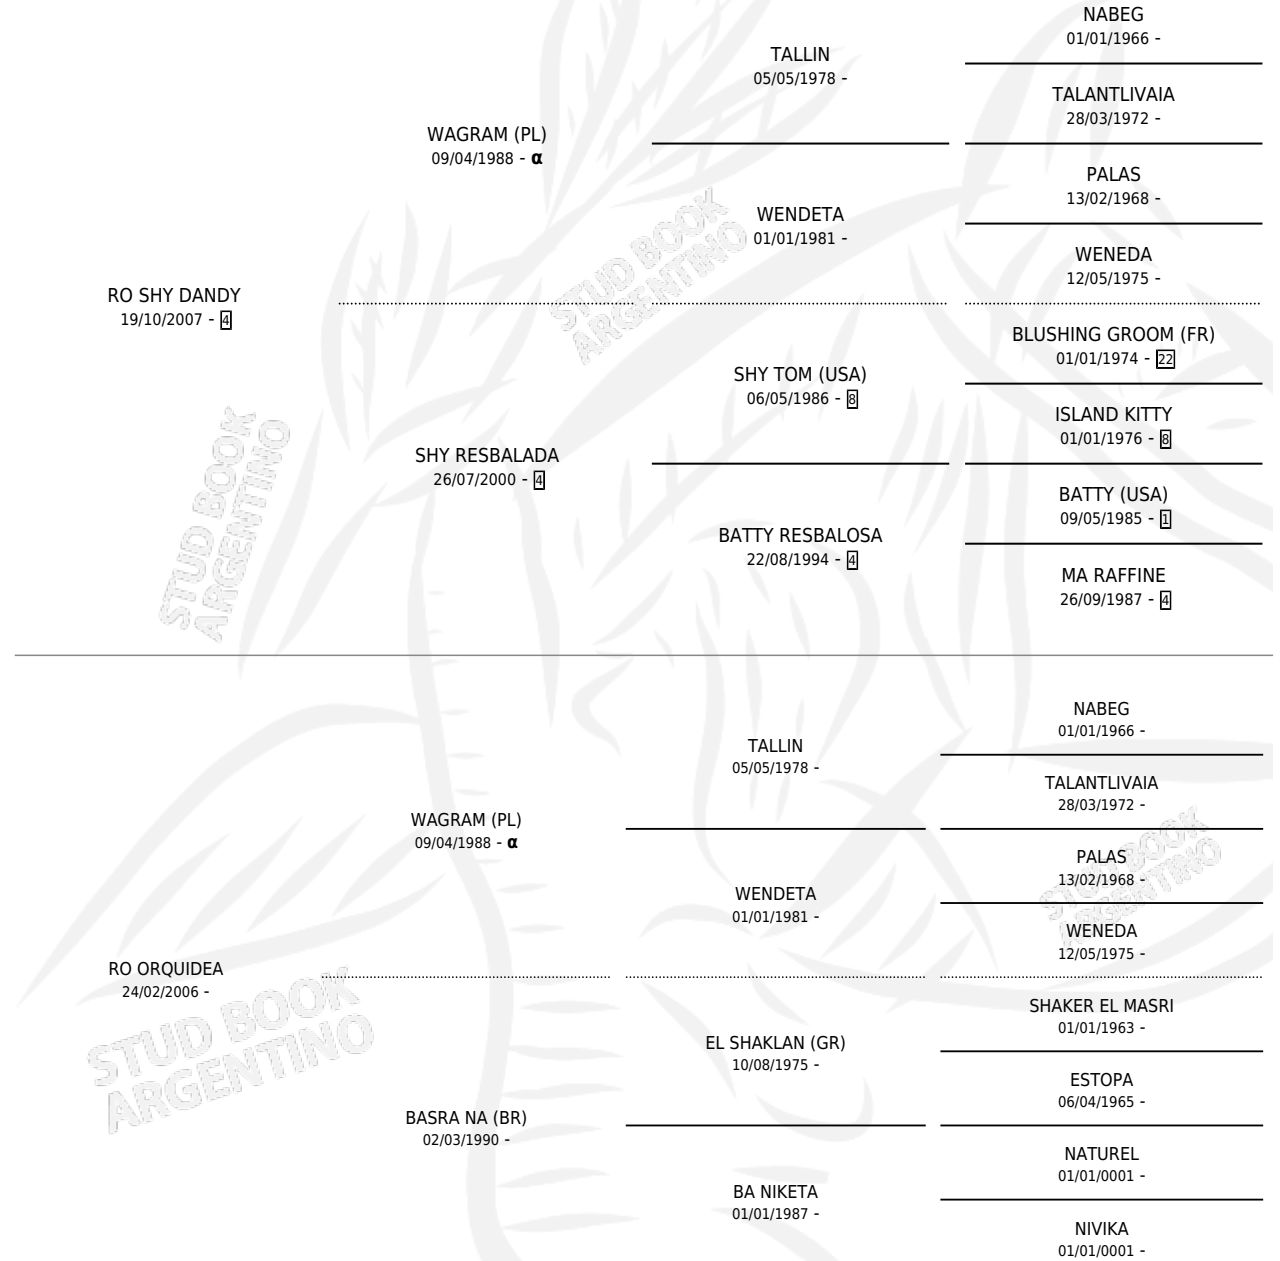

## ESTADO

TIPIFICACIÓN SANGUÍNEA	X
TIPIFICACIÓN POR ADN	✓
PASAPORTE	X
IDENTIFICACIÓN POR MICROCHIP	✓
REPRODUCTOR	X

**Lugar de nacimiento:** Los Estribos

**Criador:** Los Estribos

## PEDIGREE

INBREEDING : α