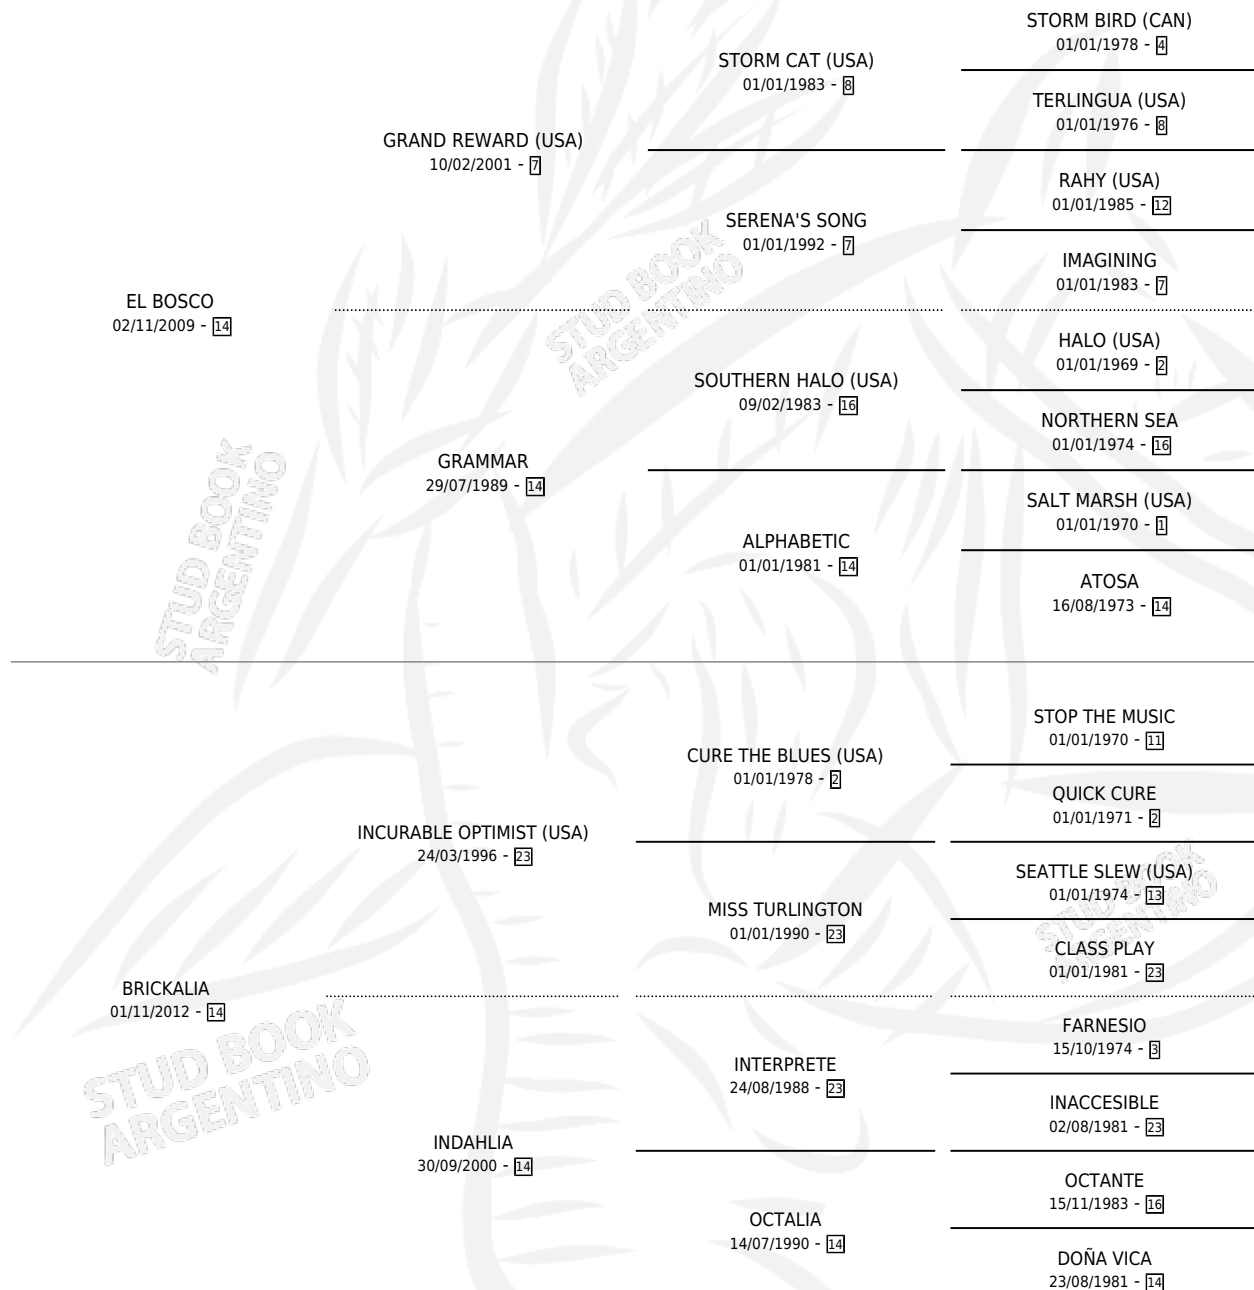

ESPERANZA DEL BOSCO

por EL BOSCO y BRICKALIA por INCURABLE OPTIMIST (USA)

Argentina · Hembra · Zaino · SP · 20/09/2020
Familia 14 · Volumen 44

ESTADO

TIPIFICACIÓN SANGUÍNEA	X
TIPIFICACIÓN POR ADN	✓
PASAPORTE	✓
IDENTIFICACIÓN POR MICROCHIP	✓
REPRODUCTOR	X

Lugar de nacimiento: La Suerte Blanca
Criador: Acosta Gerardo Alejo

PEDIGREE