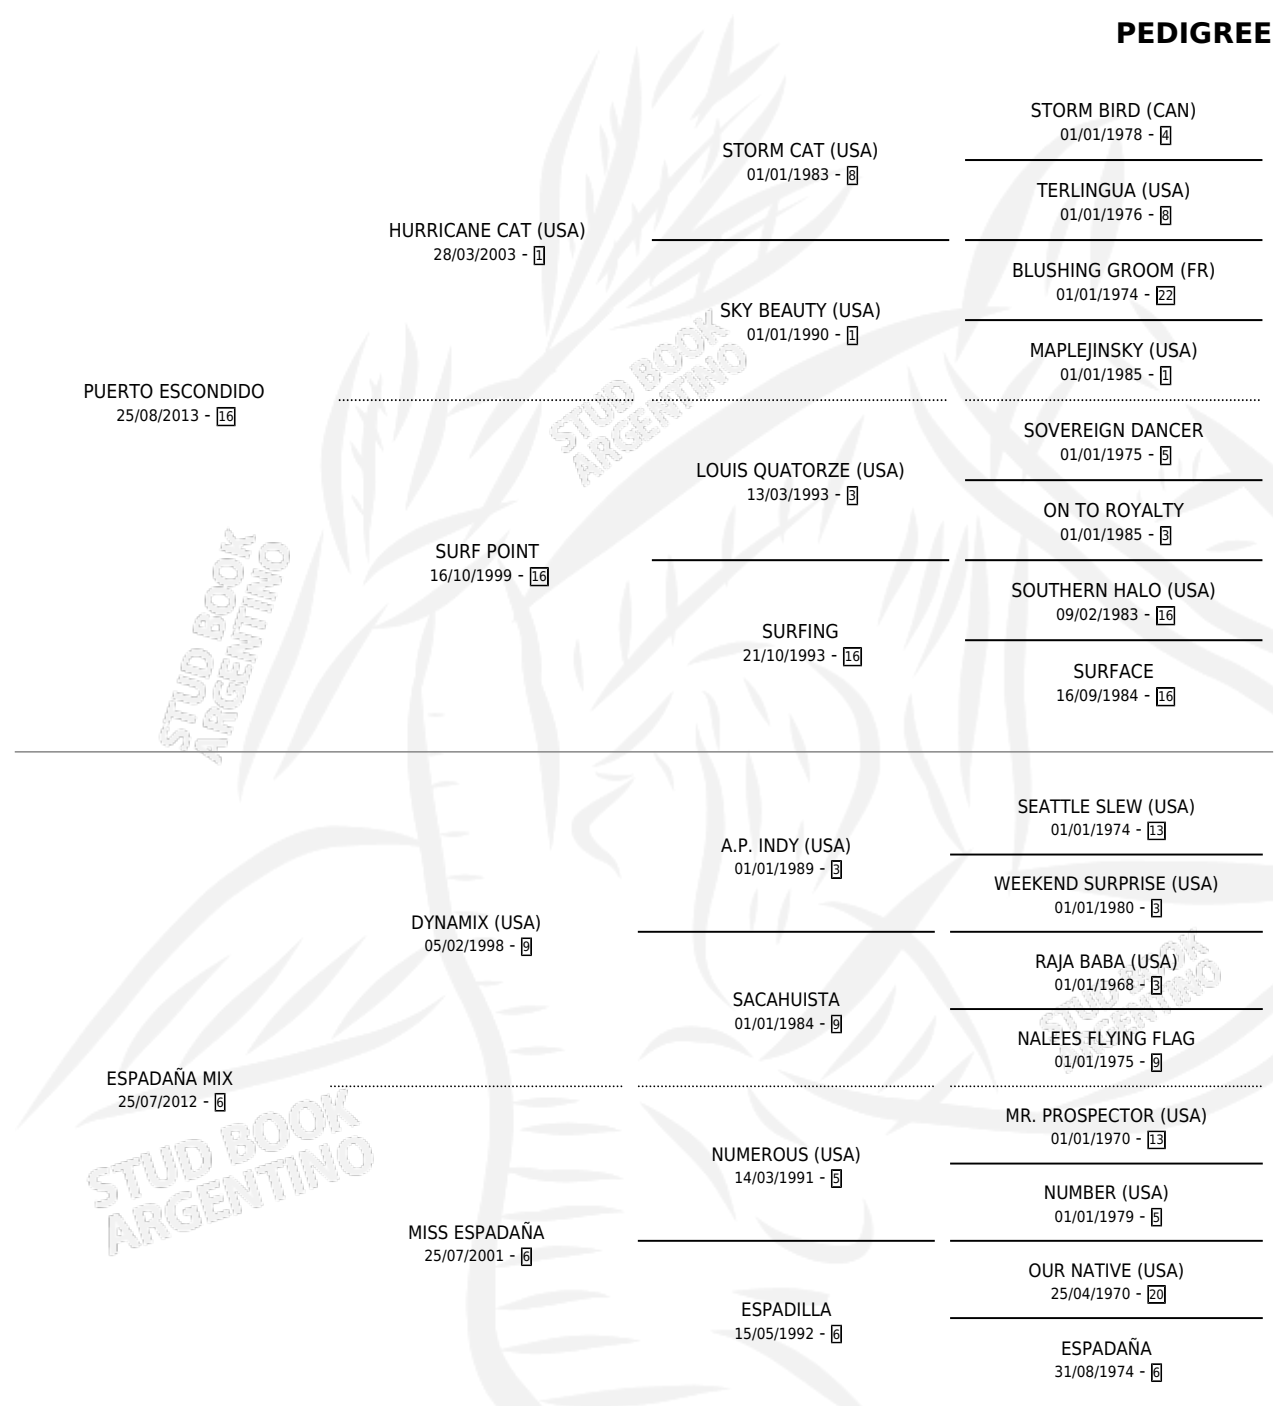

EZEIZA

por **PUERTO ESCONDIDO** y **ESPADAÑA MIX** por **DYNAMIX** (USA)

Argentina · Hembra · Zaino · SP · 07/10/2021
Familia 6-f · Volumen 44

ESTADO

TIPIFICACIÓN SANGUÍNEA	X
TIPIFICACIÓN POR ADN	X
PASAPORTE	X
IDENTIFICACIÓN POR MICROCHIP	X
REPRODUCTOR	X

Lugar de nacimiento: El Mallin
Criador: El Mallin

PEDIGREE

EZEIZA

Datos oficiales del Stud Book Argentino

Documento generado el 02/05/2026

studbook.org.ar