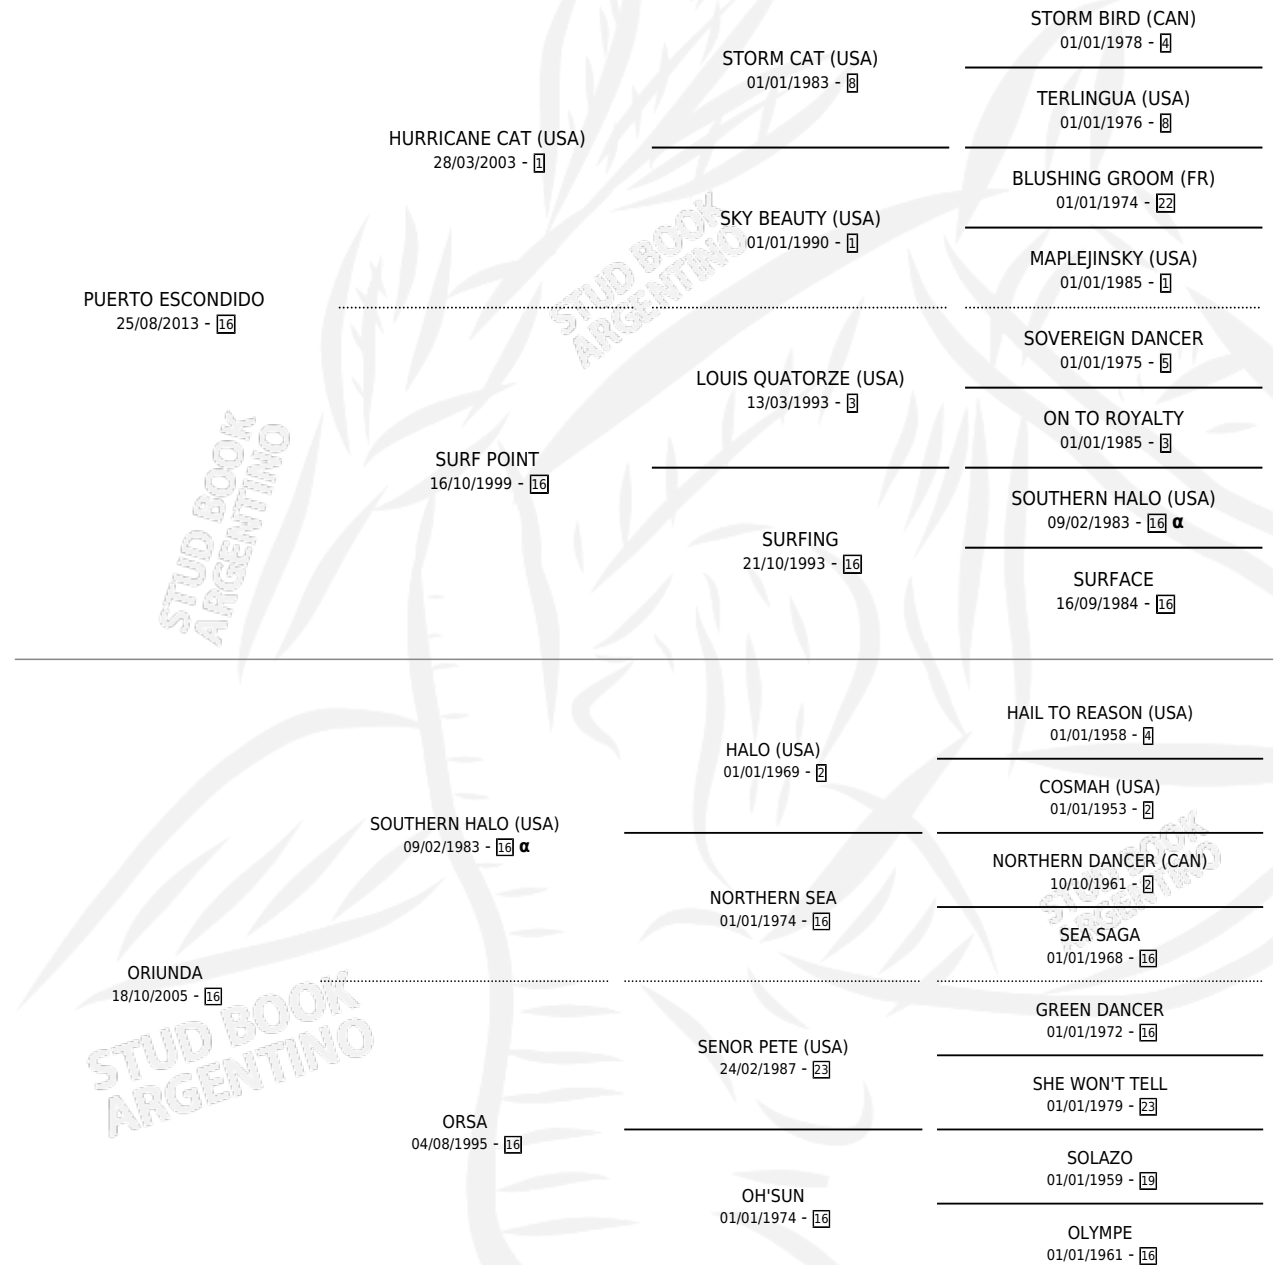

ONLINE

por **PUERTO ESCONDIDO** y **ORIUNDA** por **SOUTHERN HALO (USA)**

Argentina · Macho · Zaino Colorado · SP · 08/11/2021
Familia 16-d · Volumen 44

ESTADO

TIPIFICACIÓN SANGUÍNEA	X
TIPIFICACIÓN POR ADN	✓
PASAPORTE	✓
IDENTIFICACIÓN POR MICROCHIP	✓
REPRODUCTOR	X

Lugar de nacimiento: El Mallin
Criador: El Mallin

PEDIGREE

INBREEDING : α