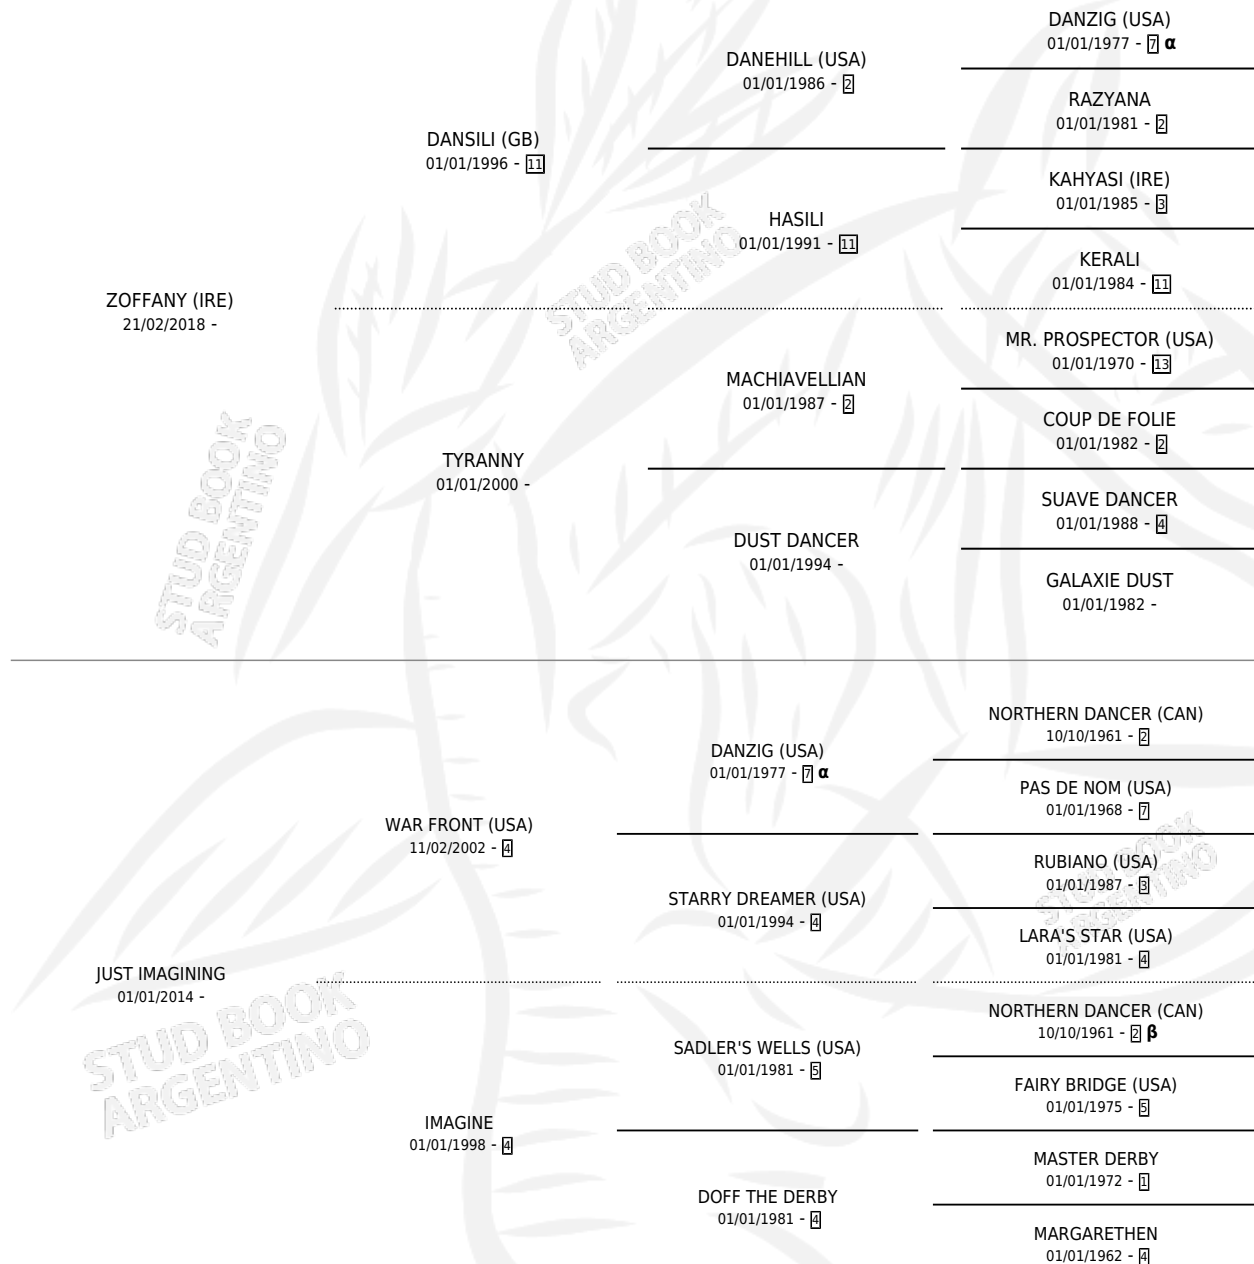

IRISH CRUSH (IRE)

por ZOFFANY (IRE) y JUST IMAGINING por WAR FRONT (USA)

Irlanda · Hembra · Zaino · SP · 21/02/2018
Familia · Volumen web

ESTADO

TIPIFICACIÓN SANGUÍNEA	X
TIPIFICACIÓN POR ADN	✓
PASAPORTE	✓
IDENTIFICACIÓN POR MICROCHIP	✓
REPRODUCTOR	✓

Lugar de nacimiento: Irlanda
Criador: Extranjero

~

HIJOS

	MACHOS	HEMBRAS
3 NACIERON	2	1
SIN ACTUACIONES		

PEDIGREE

INBREEDING : α, β

EXPORTACIÓN / IMPORTACIÓN

FECHA	MOVIMIENTO	PAÍS
21/03/2022	IMPORTADO	ESTADOS UNIDOS

SERVICIOS

Servicios **5** / Nacimientos **3** / Efectividad **60.00%**

PADRILLO	PRODUCTO	CRIADOR	1ER SERVICIO	ÚLTIMO SERVICIO
IVAR (BRZ)	∅		01/12/2025	01/12/2025
MUTASAABEQ (USA)	LADY DEATH (H Z, 09/11/2025)	LA NORA	22/08/2024	26/11/2024
MUTASAABEQ (USA)	∅		01/11/2023	01/11/2023
GOUVERNEUR MORRIS (USA)	CABERNET FRANC (M Z, 11/10/2023)	LA NORA	27/08/2022	22/10/2022
CLASSIC EMPIRE (USA)	IRISH EMPIRE (M Z, 03/04/2022) •MURIÓ EL 19/06/2023•	LA NORA	08/05/2021	08/05/2021