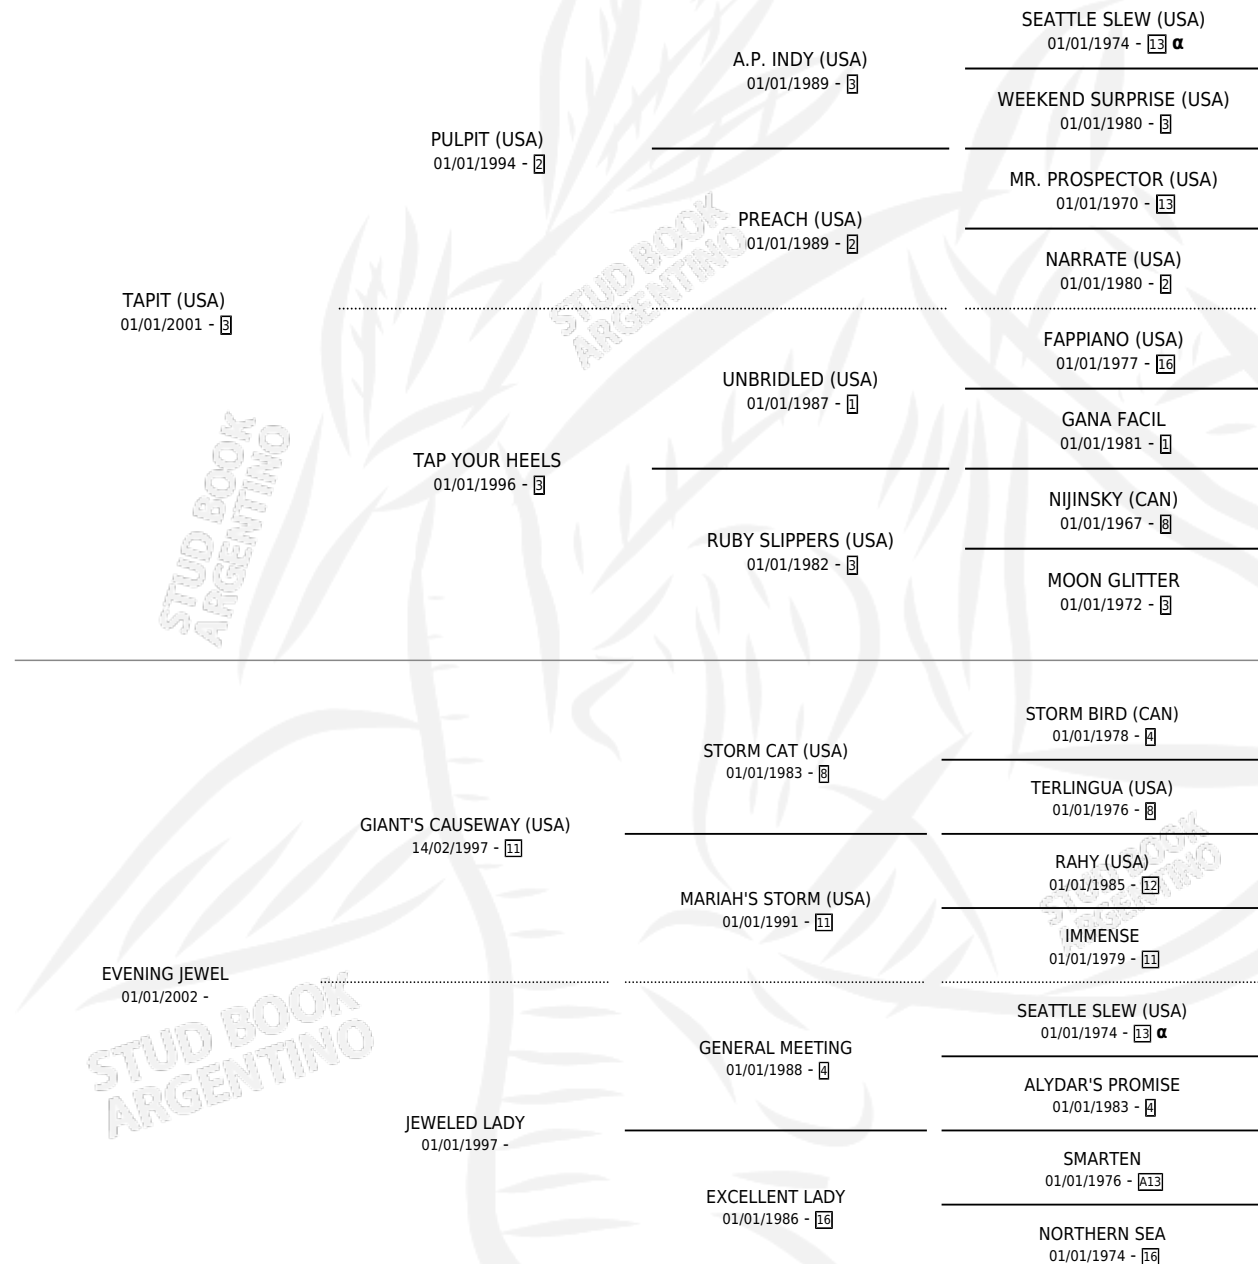

NIGHT GEM (USA)

por TAPIT (USA) y EVENING JEWEL por GIANT'S CAUSEWAY (USA)

Estados Unidos · Hembra · Alazan · SP · 19/03/2015
Familia · Volumen web

ESTADO

TIPIFICACIÓN SANGUÍNEA	X
TIPIFICACIÓN POR ADN	✓
PASAPORTE	X
IDENTIFICACIÓN POR MICROCHIP	✓
REPRODUCTOR	✓

Lugar de nacimiento: Estados Unidos
Criador: Extranjero

HIJOS

	MACHOS	HEMBRAS
3 NACIERON	2	1
1 CORRIERON	1	0
1 GANARON	1	0

0	0	0
GANADORES CL	GANADORES GR	GANADORES G1

PEDIGREE

INBREEDING : α

S

mientos 3 / Efectividad 60.00%

PADRILLO	PRODUCTO	CRIADOR	1ER SERVICIO	ÚLTIMO SERVICIO
SEIZE (USA)	∅		25/08/2025	18/09/2025
NIGHT GEM (USA)				
MUTASABEQ (USA)	AMOR DESOLADO (M Z, 14/08/2025)	ALBORADA	11/09/2024	11/09/2024
MUTASABEQ (USA)	NIGHT CAFE (H Z, 10/08/2024)	LA LEYENDA DE ARECO	09/09/2023	09/09/2023
STORM EMBRUJADO	∅		20/08/2022	20/08/2022
MASTERY	NON PLUS ULTRA (M A, 31/03/2022)	LA LEYENDA DE ARECO	11/05/2021	11/05/2021