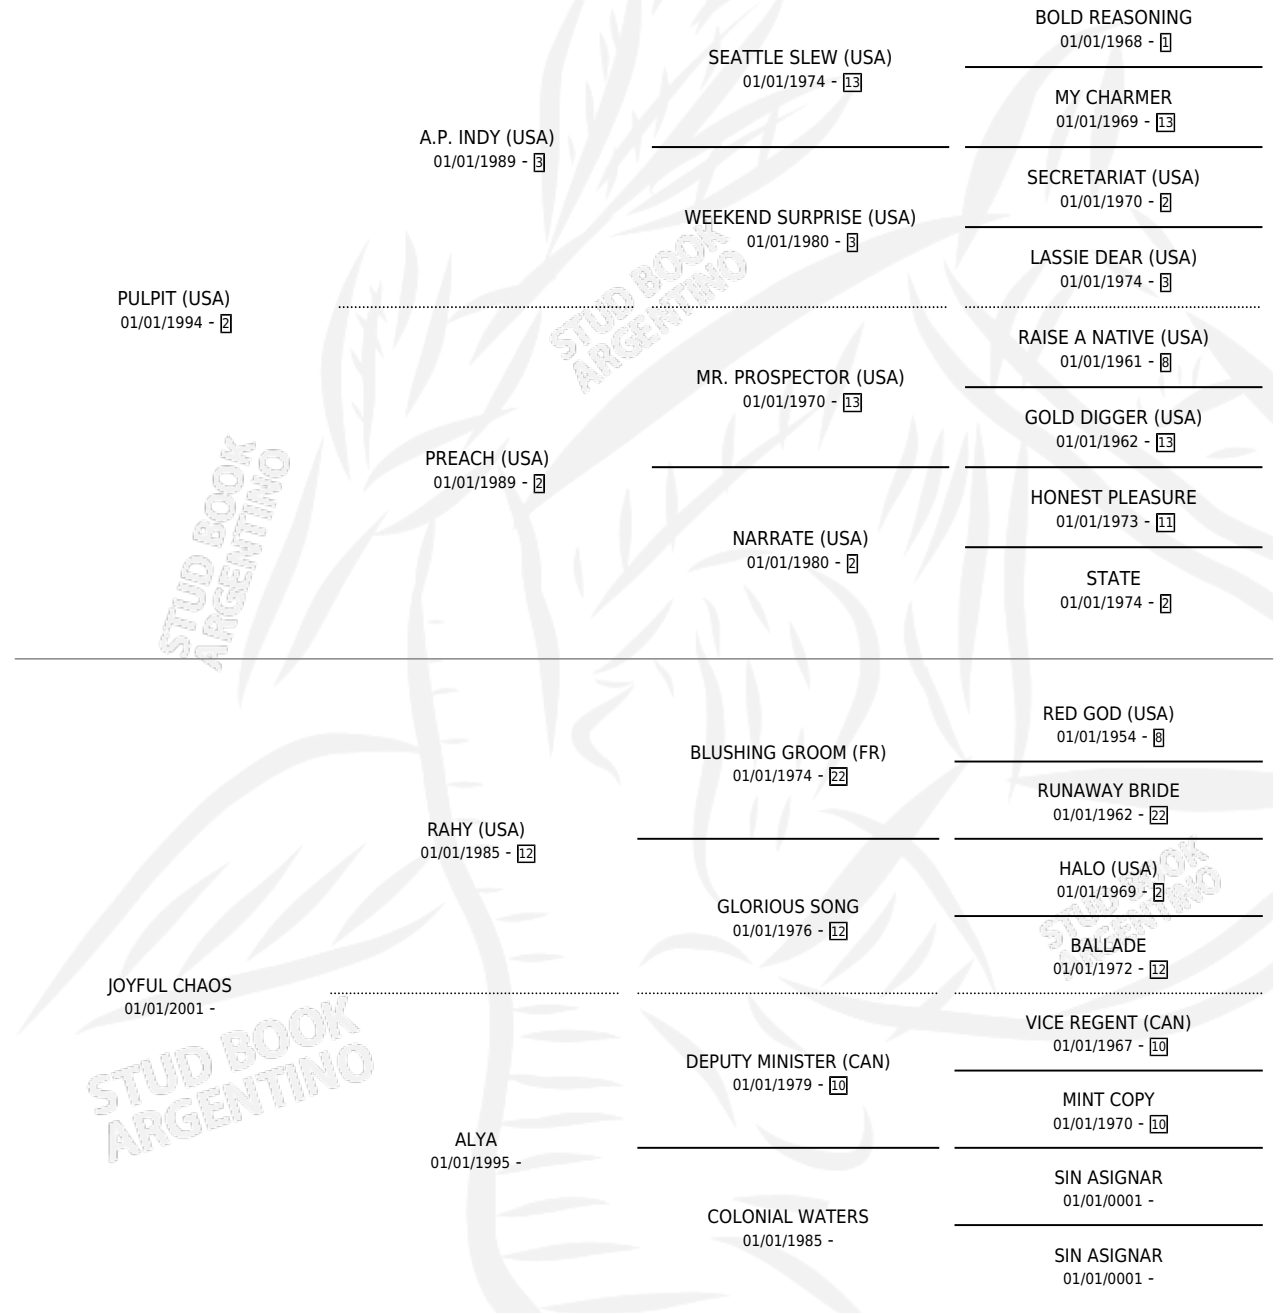

Lugar de nacimiento: Estados Unidos

Criador: Extranjero

~

HIJOS

	MACHOS	HEMBRAS
2 NACIERON	1	1
SIN ACTUACIONES		

PEDIGREE

S

mientos 2 / Efectividad 50.00%

PADRILLO	PRODUCTO	CRIADOR	1ER SERVICIO	ÚLTIMO SERVICIO
MARSALIS (USA)	∅		16/09/2025	10/11/2025
LAUDEMIO (USA)			11/11/2024	01/12/2024
MUTASABEQ (USA)				
MUTASABEQ (USA)	LA CHITA (H Z, 08/10/2024)	LA LEYENDA DE ARECO	31/10/2023	31/10/2023
SANDINO RULER	LO MAS DE SANDINO (M Z, 27/09/2023)	LA LEYENDA DE ARECO	11/10/2022	11/10/2022