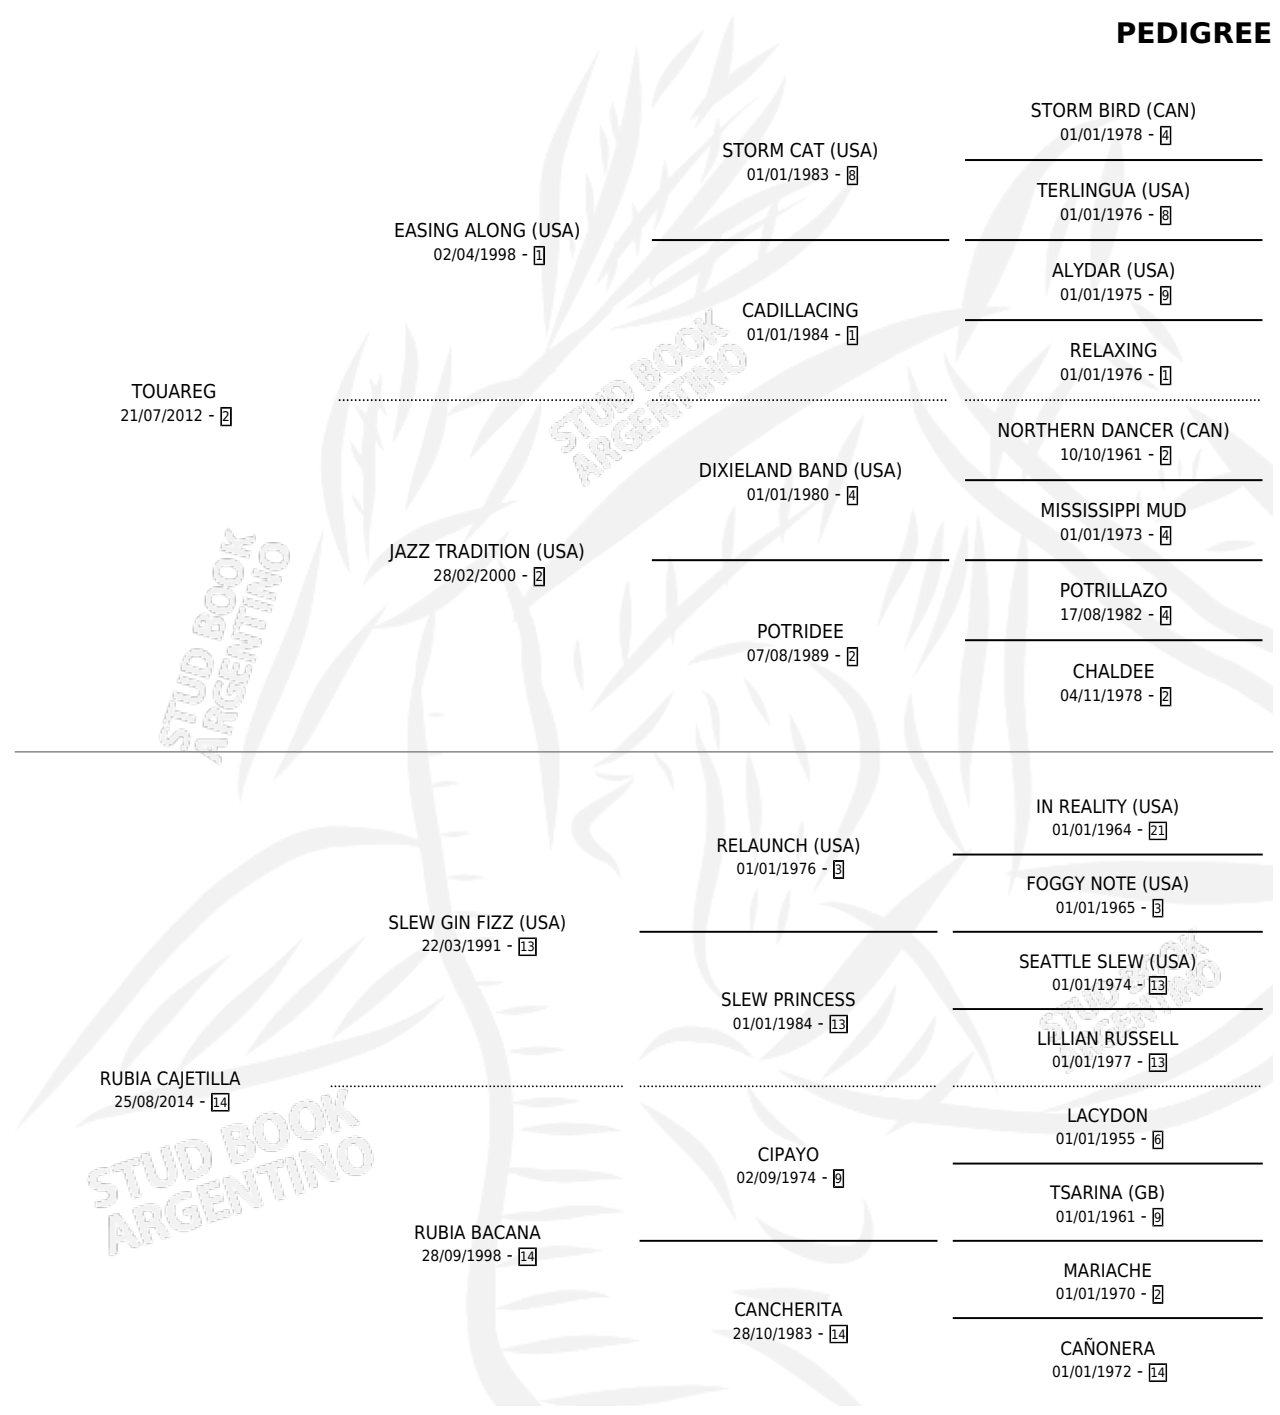

RUBIA FIEL

por **TOUAREG** y **RUBIA CAJETILLA** por **SLEW GIN FIZZ**
(USA)

Argentina · Hembra · Zaino · SP · 11/09/2021
Familia 14 · Volumen 44

ESTADO

TIPIFICACIÓN SANGUÍNEA	X
TIPIFICACIÓN POR ADN	✓
PASAPORTE	✓
IDENTIFICACIÓN POR MICROCHIP	✓
REPRODUCTOR	X

Lugar de nacimiento: La Numancia
Criador: La Tradicion

PEDIGREE

CAMPAÑA

Solo carreras oficiales de Argentina

POR EDAD

EDAD	CC	1°	2°	3°	4°	5°	NP	CLC	CLG	CLCG1	CLGG1	IMPORTE	GANANCIA / CC
3 AÑOS	1	0	0	0	0	0	1	0	0	0	0	\$0	\$0
TOTALES	1	0	0	0	0	0	1	0	0	0	0	\$0	\$0
%		0.0%	0.0%	0.0%	0.0%	0.0%	100%	0.0%	0.0%	0.0%	0.0%		