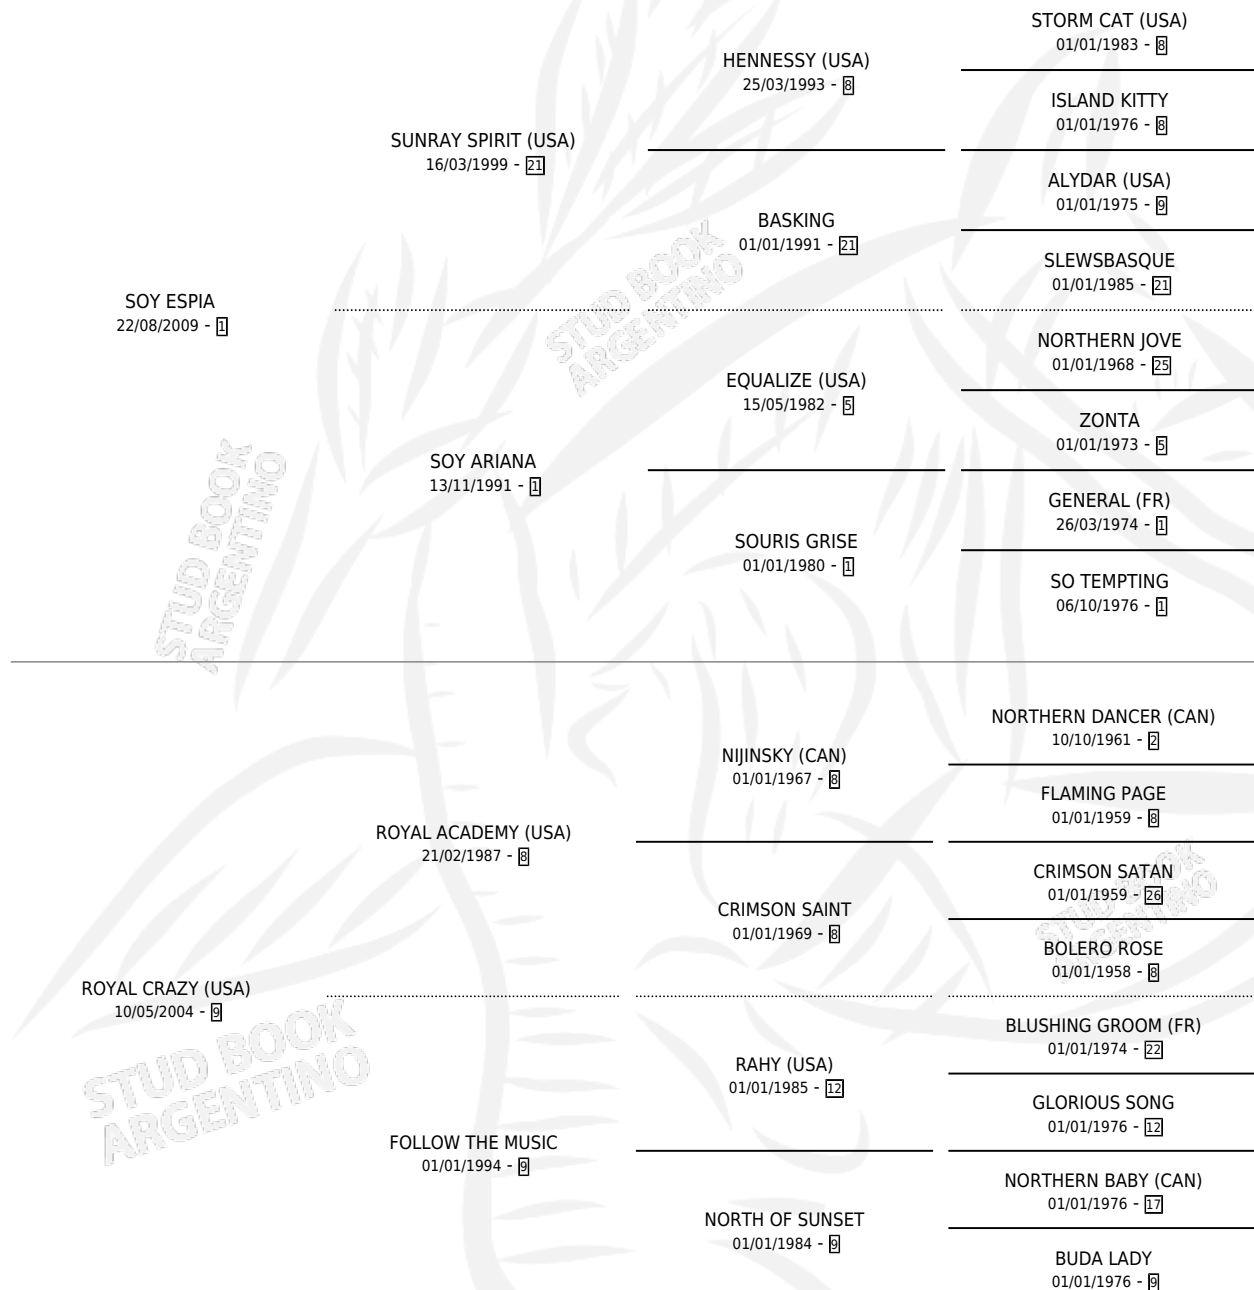

ESPIA CRAZY

por SOY ESPIA y ROYAL CRAZY (USA) por ROYAL ACADEMY (USA)

Argentina · Hembra · Alazan · SP · 06/08/2021
Familia 9 · Volumen 44

ESTADO

TIPIFICACIÓN SANGUÍNEA	X
TIPIFICACIÓN POR ADN	✓
PASAPORTE	✓
IDENTIFICACIÓN POR MICROCHIP	✓
REPRODUCTOR	X

Lugar de nacimiento: Tefi
Criador: Haras Tefi S.A.

PEDIGREE

CAMPAÑA

Solo carreras oficiales de Argentina

POR EDAD

EDAD	CC	1°	2°	3°	4°	5°	NP	CLC	CLG	CLCG1	CLGG1	IMPORTE	GANANCIA / CC
4 AÑOS	3	0	0	1	0	1	1	0	0	0	0	\$1,294,200	\$431,400
TOTALES	3	0	0	1	0	1	1	0	0	0	0	\$1,294,200	\$431,400
%		0.0%	0.0%	33.3%	0.0%	33.3%	33.3%	0.0%	0.0%	0.0%	0.0%		

Placés en Palermo en 3 carreras disputadas.

POR DISTANCIA

HIPODROMO	CC	1°	2°	3°	4°	5°	NP	CLC	CLG	CLCG1	CLGG1	IMPORTE
PALERMO	2	0	0	1	0	1	0	0	0	0	0	\$1,125,000
1000 MTS	2	0	0	1	0	1	0	0	0	0	0	\$1,125,000
LA PLATA	1	0	0	0	0	0	1	0	0	0	0	\$169,200
1000 MTS	1	0	0	0	0	0	1	0	0	0	0	\$169,200