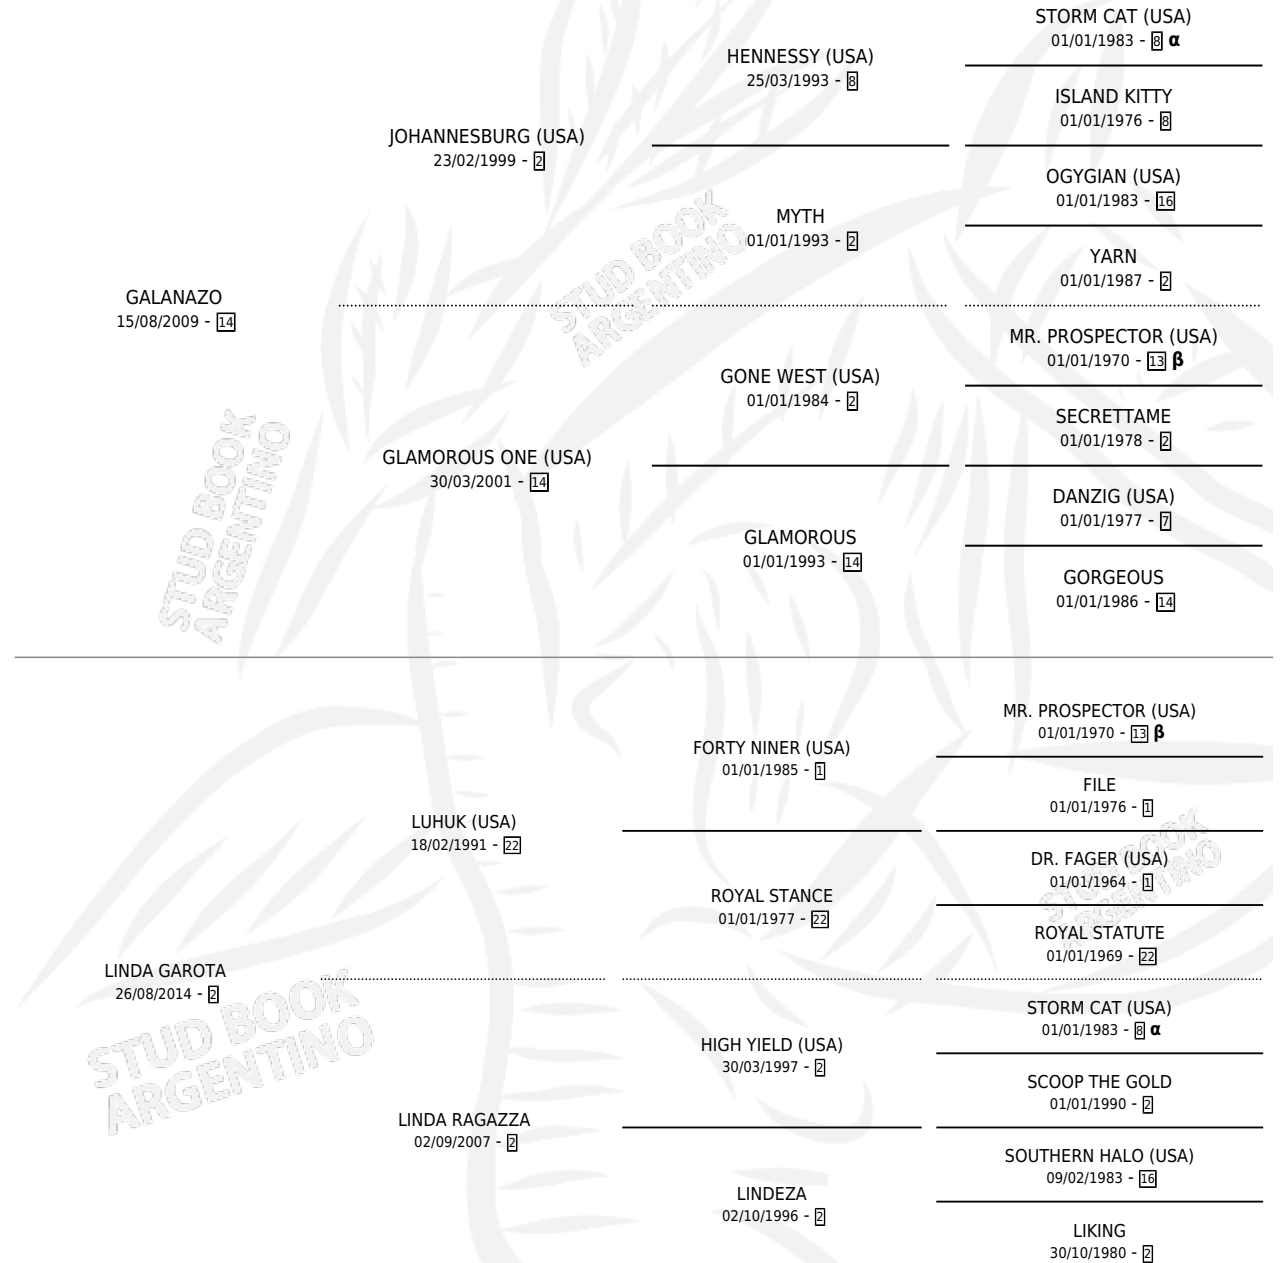

# GALANA GAROTA

por GALANAZO y LINDA GAROTA por LUHUK (USA)

Argentina · Hembra · Zaino Colorado · SP · 17/08/2021  
Familia 2-g · Volumen 44

## ESTADO

TIPIFICACIÓN SANGUÍNEA	X
TIPIFICACIÓN POR ADN	✓
PASAPORTE	✓
IDENTIFICACIÓN POR MICROCHIP	✓
REPRODUCTOR	X

**Lugar de nacimiento:** Tefi

**Criador:** Haras Tefi S.A.

## PEDIGREE

INBREEDING :  $\alpha, \beta$