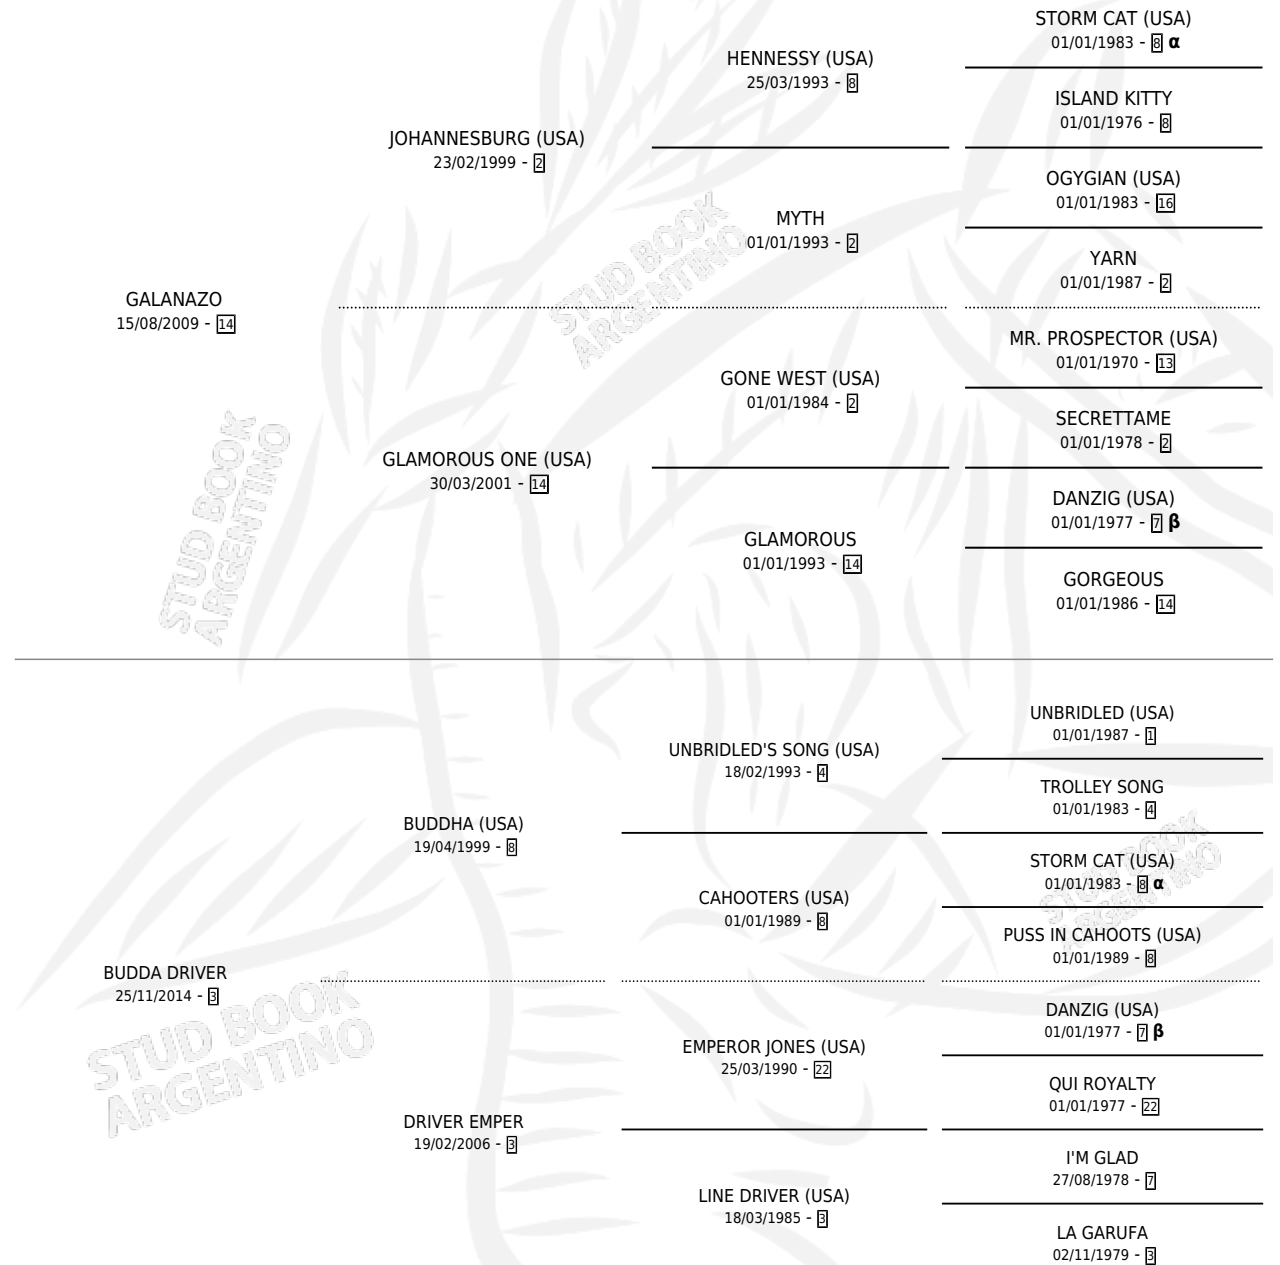

GALANAZO DRIVER

por GALANAZO y BUDDA DRIVER por BUDDHA (USA)

Argentina · Macho · Zaino · SP · 01/11/2021
Familia 3-h · Volumen 44

ESTADO

TIPIFICACIÓN SANGUÍNEA	X
TIPIFICACIÓN POR ADN	✓
PASAPORTE	✓
IDENTIFICACIÓN POR MICROCHIP	✓
REPRODUCTOR	X

Lugar de nacimiento: Tefi
Criador: Haras Tefi S.A.

PEDIGREE

INBREEDING : α, β

CAMPAÑA

Solo carreras oficiales de Argentina

POR EDAD

EDAD	CC	1°	2°	3°	4°	5°	NP	CLC	CLG	CLCG1	CLGG1	IMPORTE	GANANCIA / CC
3 AÑOS	4	0	0	0	0	0	4	0	0	0	0	\$177,000	\$44,250
4 AÑOS	13	0	0	0	3	1	9	0	0	0	0	\$2,502,250	\$192,481
TOTALES	17	0	0	0	3	1	13	0	0	0	0	\$2,679,250	\$157,603
%		0.0%	0.0%	0.0%	17.6%	5.9%	76.5%	0.0%	0.0%	0.0%	0.0%		