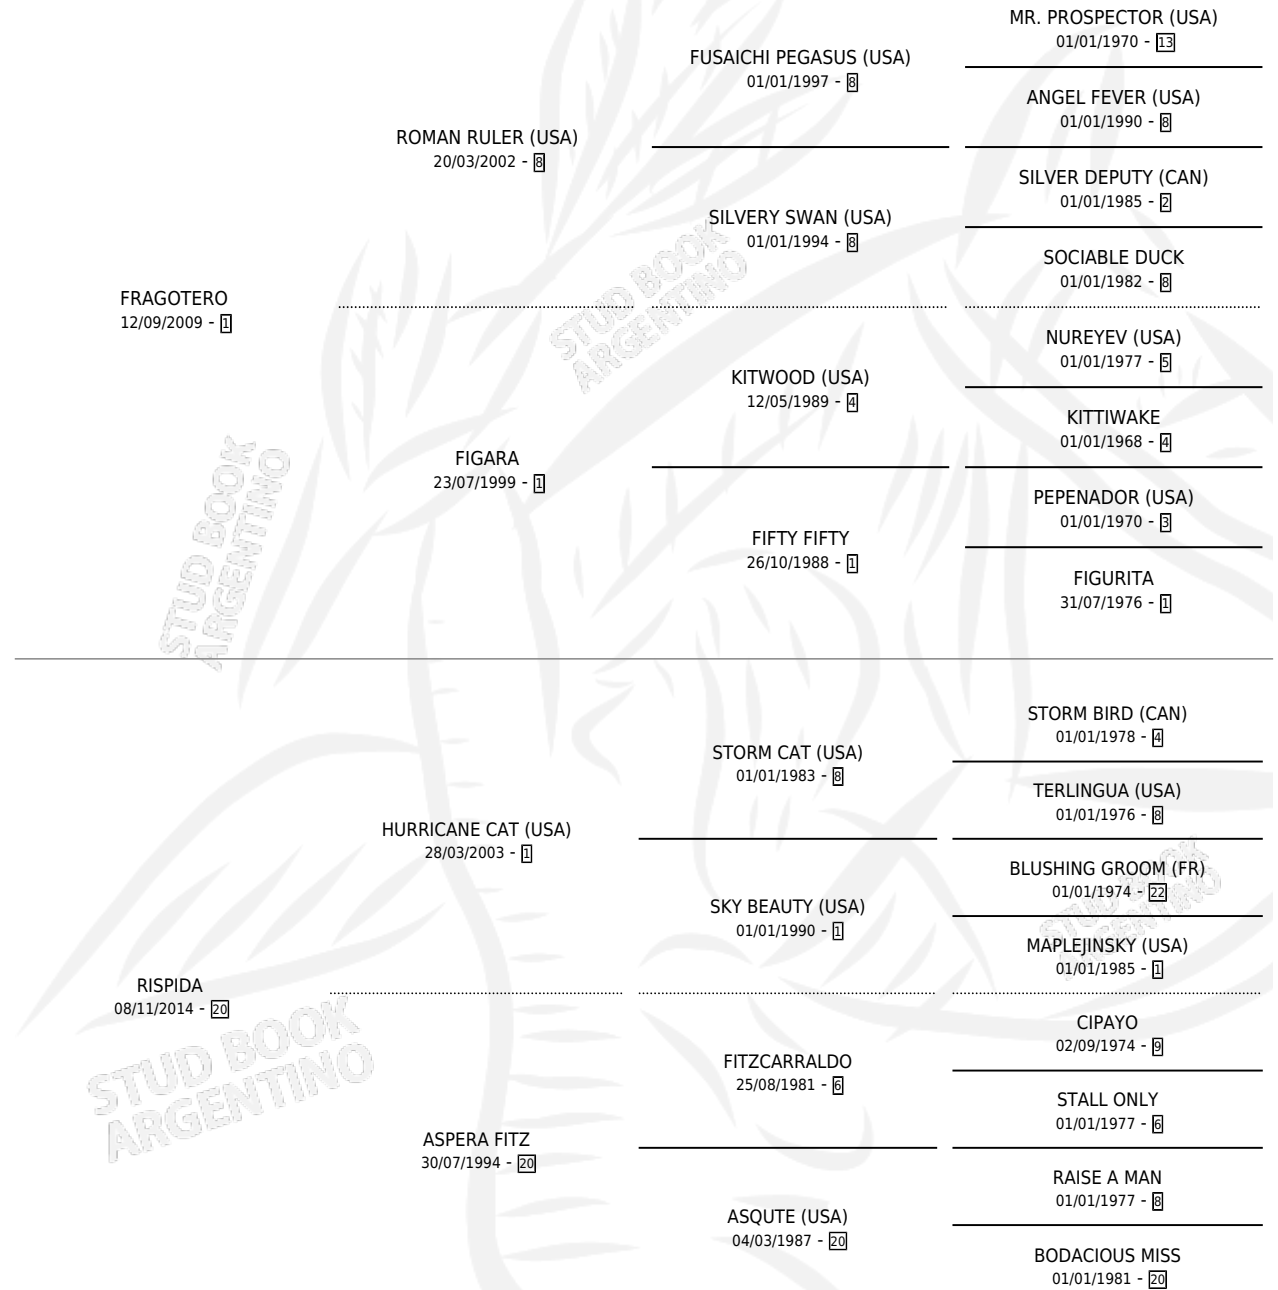

ASPERA

por FRAGOTERO y RISPIDA por HURRICANE CAT (USA)

Argentina · Hembra · Zaino · SP · 02/08/2021
Familia 20-a · Volumen 44

ESTADO

TIPIFICACIÓN SANGUÍNEA	X
TIPIFICACIÓN POR ADN	✓
PASAPORTE	✓
IDENTIFICACIÓN POR MICROCHIP	✓
REPRODUCTOR	X

Lugar de nacimiento: El Mallin

Criador: El Mallin

PEDIGREE

ASPERA

Datos oficiales del Stud Book Argentino

Documento generado el 27/05/2026

studbook.org.ar