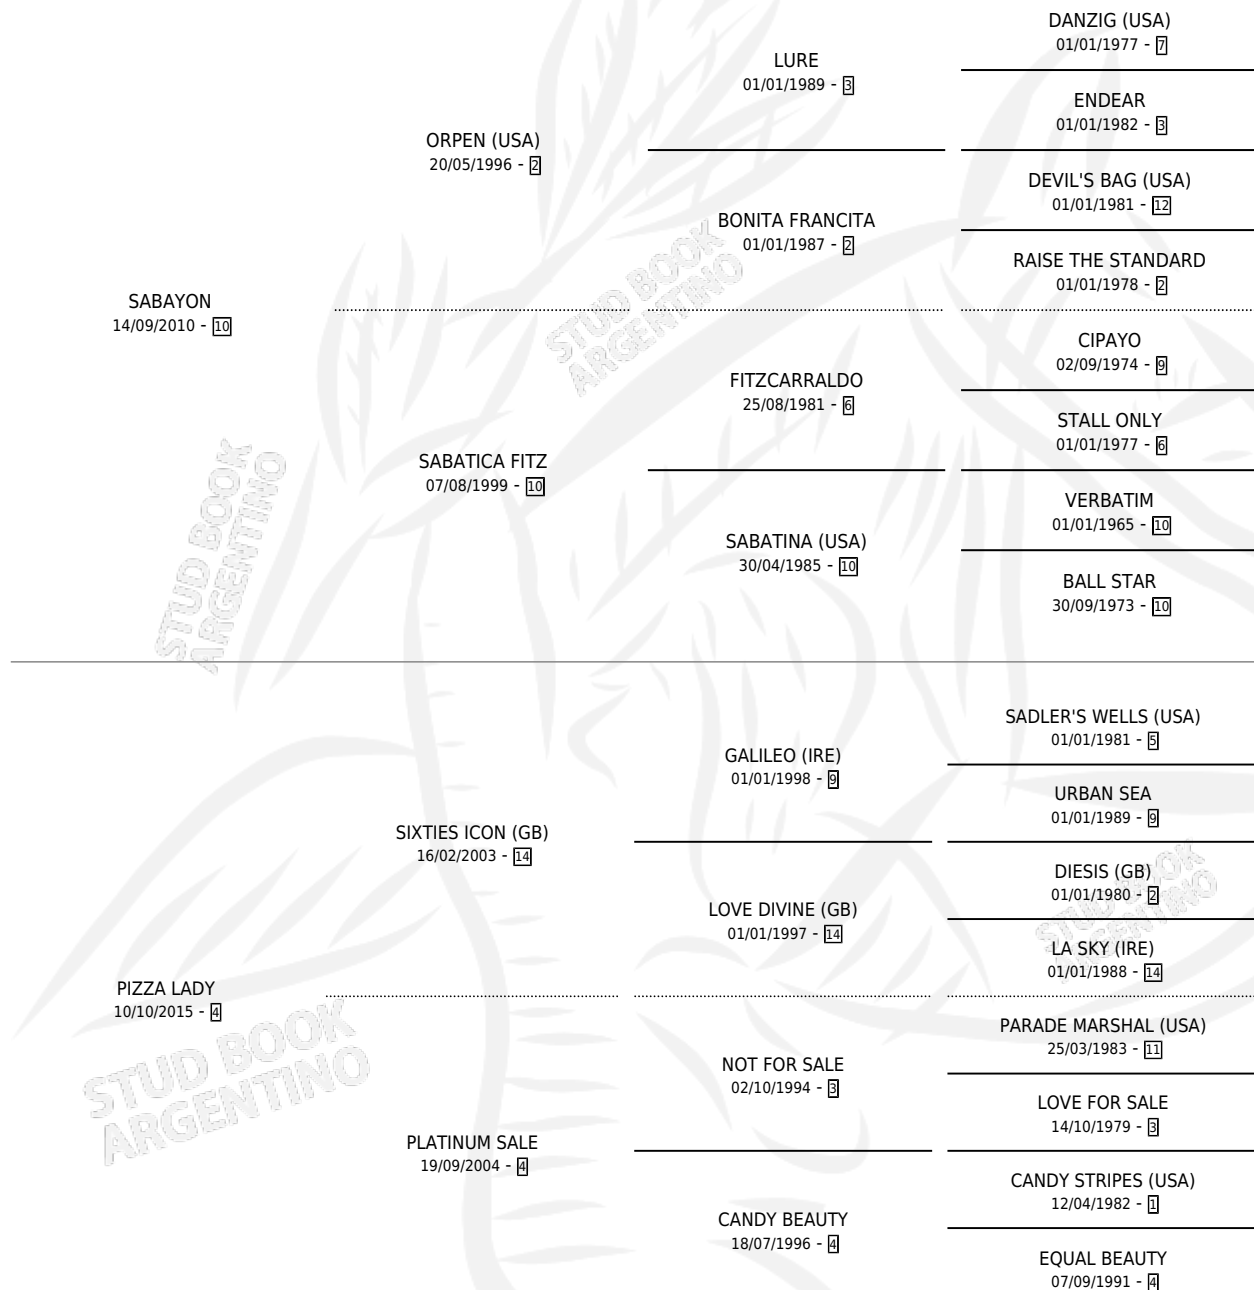

LA GUITARRITA

por SABAYON y PIZZA LADY por SIXTIES ICON (GB)

Argentina · Hembra · Tordillo · SP · 23/08/2021
Familia 4-f · Volumen 44

ESTADO

TIPIFICACIÓN SANGUÍNEA	X
TIPIFICACIÓN POR ADN	✓
PASAPORTE	✓
IDENTIFICACIÓN POR MICROCHIP	✓
REPRODUCTOR	X

Lugar de nacimiento: El Mallin
Criador: El Mallin

PEDIGREE

CAMPAÑA

Solo carreras oficiales de Argentina

POR EDAD

EDAD	CC	1°	2°	3°	4°	5°	NP	CLC	CLG	CLCG1	CLGG1	IMPORTE	GANANCIA / CC
3 AÑOS	3	0	0	0	0	0	3	0	0	0	0	\$0	\$0
4 AÑOS	8	0	0	2	0	0	6	0	0	0	0	\$1,290,000	\$161,250
TOTALES	11	0	0	2	0	0	9	0	0	0	0	\$1,290,000	\$117,273
%		0.0%	0.0%	18.2%	0.0%	0.0%	81.8%	0.0%	0.0%	0.0%	0.0%		

Placés en San Isidro y La Plata en 11 carreras disputadas.

POR DISTANCIA

HIPODROMO	CC	1°	2°	3°	4°	5°	NP	CLC	CLG	CLCG1	CLGG1	IMPORTE
LA PLATA	1	0	0	1	0	0	0	0	0	0	0	\$620,000
1100 MTS	1	0	0	1	0	0	0	0	0	0	0	\$620,000
PALERMO	3	0	0	0	0	0	3	0	0	0	0	\$150,000
1000 MTS	1	0	0	0	0	0	1	0	0	0	0	\$150,000
1400 MTS	1	0	0	0	0	0	1	0	0	0	0	\$0
1200 MTS	1	0	0	0	0	0	1	0	0	0	0	\$0
SAN ISIDRO	7	0	0	1	0	0	6	0	0	0	0	\$520,000
1100 MTS	4	0	0	1	0	0	3	0	0	0	0	\$520,000
1000 MTS	1	0	0	0	0	0	1	0	0	0	0	\$0
1200 MTS	1	0	0	0	0	0	1	0	0	0	0	\$0
1400 MTS	1	0	0	0	0	0	1	0	0	0	0	\$0