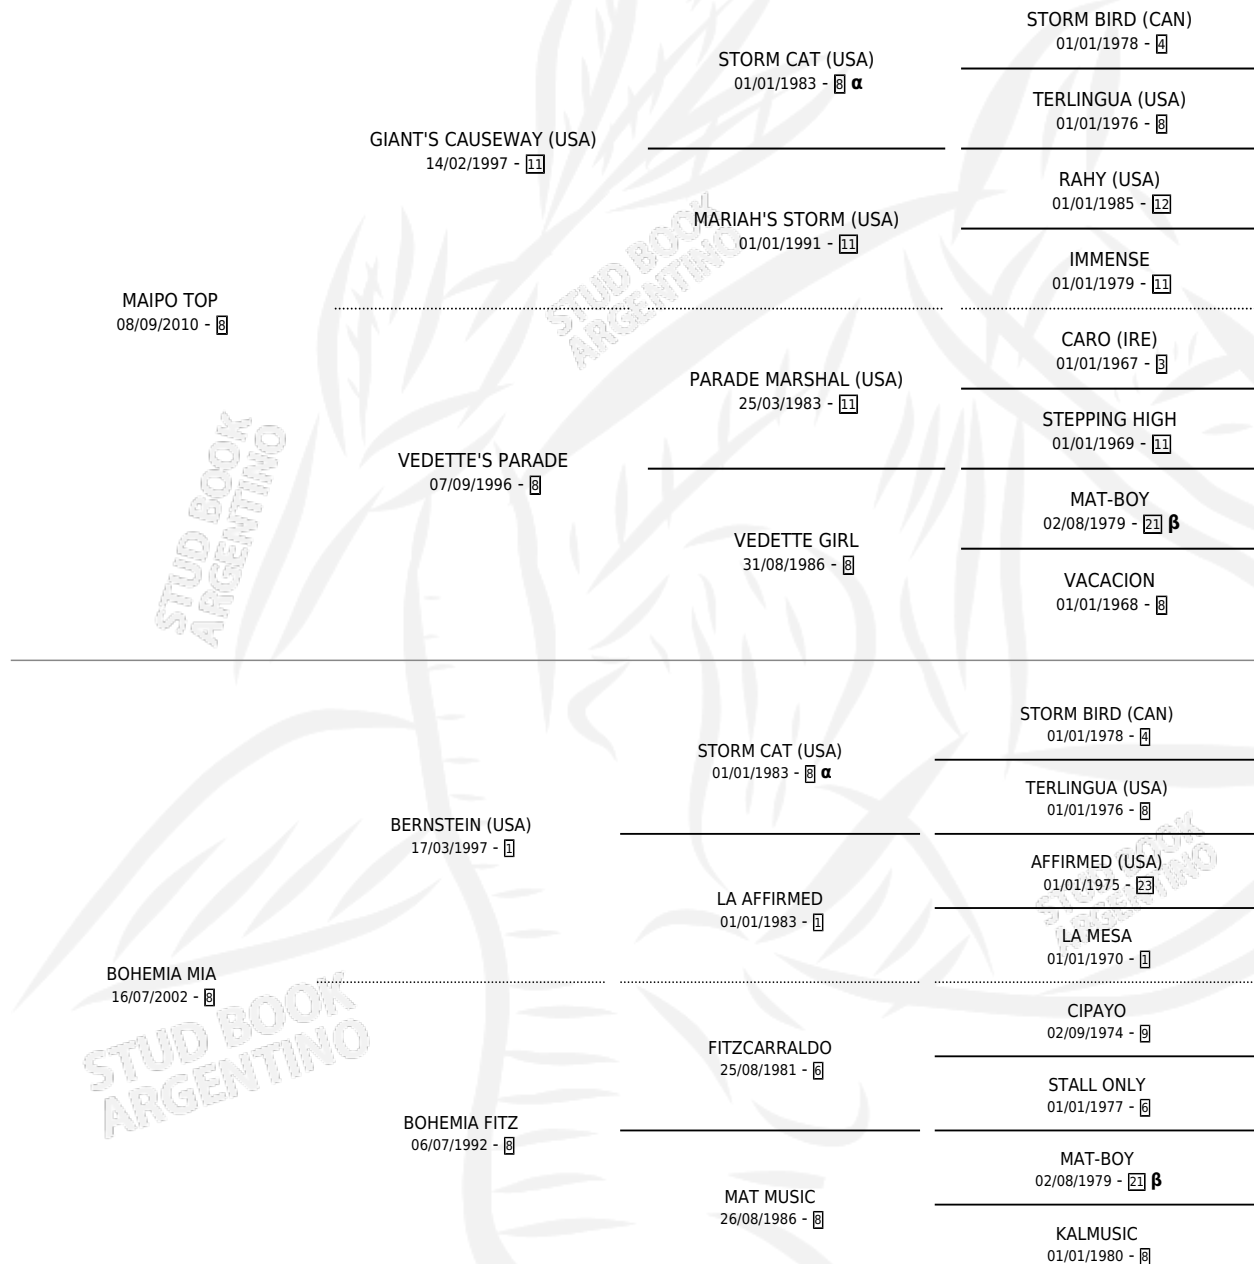

BOHEMIO TOP

por MAIPO TOP y BOHEMIA MIA por BERNSTEIN (USA)

Argentina · Macho · Zaino · SP · 12/08/2020
Familia 8-f · Volumen 44

ESTADO

TIPIFICACIÓN SANGUÍNEA	X
TIPIFICACIÓN POR ADN	✓
PASAPORTE	✓
IDENTIFICACIÓN POR MICROCHIP	✓
REPRODUCTOR	X

Lugar de nacimiento: La Abuelita

Criador: La Abuelita

PEDIGREE

INBREEDING : α, β

CAMPAÑA

Solo carreras oficiales de Argentina

POR EDAD

EDAD	CC	1°	2°	3°	4°	5°	NP	CLC	CLG	CLCG1	CLGG1	IMPORTE	GANANCIA / CC
2 AÑOS	3	0	1	0	0	0	2	1	0	0	0	\$368,000	\$122,667
3 AÑOS	2	0	0	0	0	0	2	0	0	0	0	\$217,800	\$108,900
5 AÑOS	1	0	1	0	0	0	0	0	0	0	0	\$872,000	\$872,000
TOTALES	6	0	2	0	0	0	4	1	0	0	0	\$1,457,800	\$242,967
%		0.0%	33.3%	0.0%	0.0%	0.0%	66.7%	16.7%	0.0%	0.0%	0.0%		

Placés en La Plata en 6 carreras disputadas, 2do Clasico Precoces (2020) (clasificatorio) (3° Turno).

POR DISTANCIA

HIPODROMO	CC	1°	2°	3°	4°	5°	NP	CLC	CLG	CLCG1	CLGG1	IMPORTE
LA PLATA	5	0	2	0	0	0	3	0	0	0	0	\$1,457,800
1000 MTS	4	0	1	0	0	0	3	0	0	0	0	\$1,137,800
800 MTS	1	0	1	0	0	0	0	0	0	0	0	\$320,000
PALERMO	1	0	0	0	0	0	1	0	0	0	0	\$0
800 MTS	1	0	0	0	0	0	1	0	0	0	0	\$0