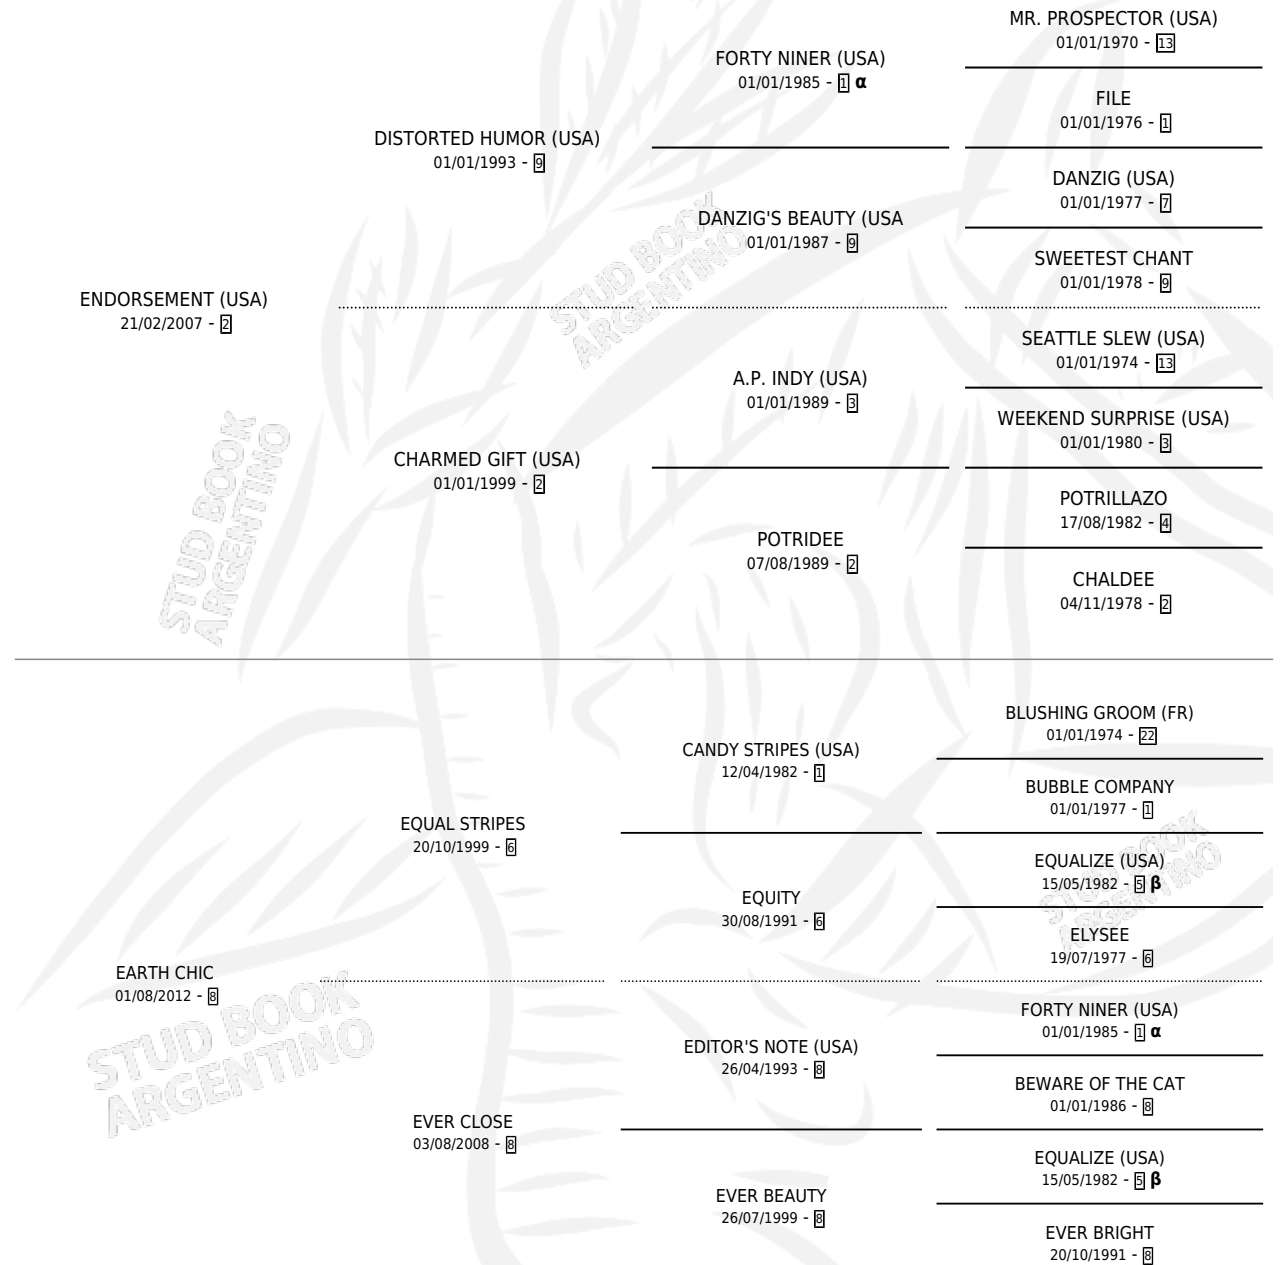

ENVIDIOSSO

por **ENDORSEMENT (USA)** y **EARTH CHIC** por **EQUAL STRIPES**

Argentina · Macho · Tordillo · SP · 27/09/2021
Familia 8-j · Volumen 44

ESTADO

TIPIFICACIÓN SANGUÍNEA	X
TIPIFICACIÓN POR ADN	✓
PASAPORTE	✓
IDENTIFICACIÓN POR MICROCHIP	✓
REPRODUCTOR	X

Lugar de nacimiento: Laguna Larga
Criador: Cipriano Pommies Y Cia S.A.

PEDIGREE

INBREEDING : **α,β**