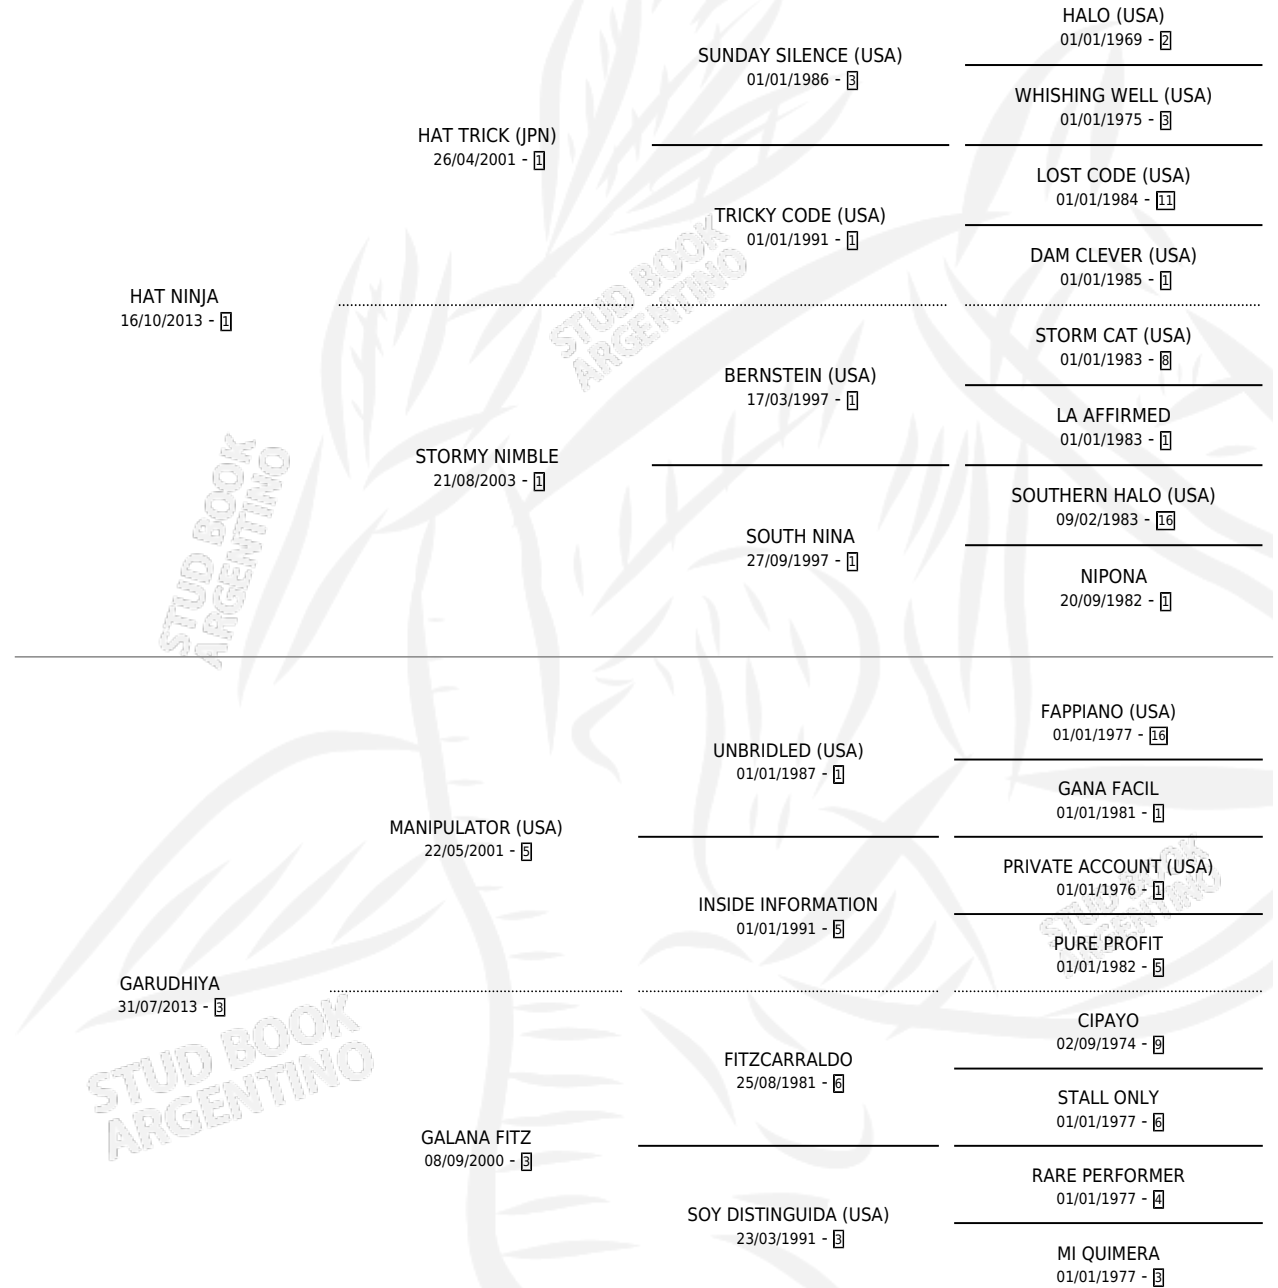

GRUTA DI BACU

por HAT NINJA y GARUDHIYA por MANIPULATOR (USA)

Argentina · Hembra · Zaino · SP · 29/10/2021
Familia 3-h · Volumen 44

ESTADO

TIPIFICACIÓN SANGUÍNEA	X
TIPIFICACIÓN POR ADN	✓
PASAPORTE	✓
IDENTIFICACIÓN POR MICROCHIP	✓
REPRODUCTOR	X

Lugar de nacimiento: Campo particular

Criador: Caballero Liliana

PEDIGREE

CAMPAÑA

Solo carreras oficiales de Argentina

POR EDAD

EDAD	CC	1°	2°	3°	4°	5°	NP	CLC	CLG	CLCG1	CLGG1	IMPORTE	GANANCIA / CC
4 AÑOS	1	0	0	0	0	1	0	0	0	0	0	\$250,000	\$250,000
TOTALES	1	0	0	0	0	1	0	0	0	0	0	\$250,000	\$250,000
%		0.0%	0.0%	0.0%	0.0%	100%	0.0%	0.0%	0.0%	0.0%	0.0%		