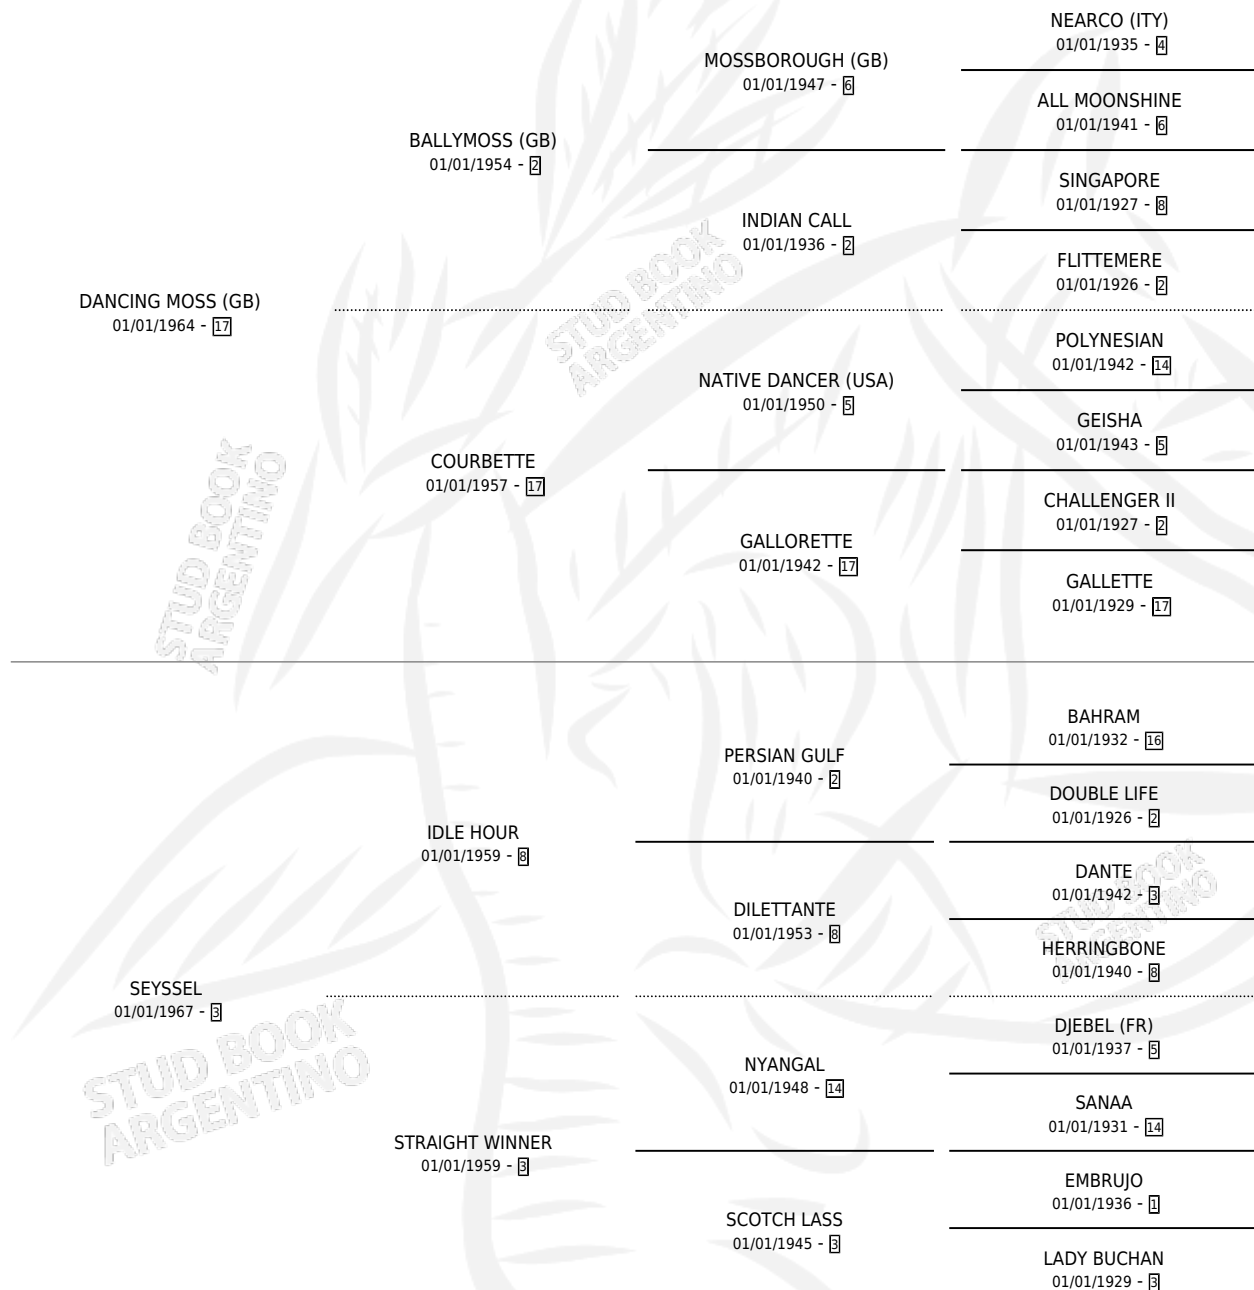

SKY

por **DANCING MOSS (GB)** y **SEYSSEL** por **IDLE HOUR**

Argentina · Macho · Tordillo · SP · 12/09/1978
Familia 3-e · Volumen 30

ESTADO

TIPIFICACIÓN SANGUÍNEA	✓
TIPIFICACIÓN POR ADN	X
PASAPORTE	X
IDENTIFICACIÓN POR MICROCHIP	X
REPRODUCTOR	✓

Lugar de nacimiento: Campo particular

Criador: De All Jose Antonio Suc

~

HIJOS

	MACHOS	HEMBRAS
13 NACIERON	3	10
6 CORRIERON	1	5
3 GANARON	1	2
0 GANADORES CL	0 GANADORES GR	0 GANADORES G1

PEDIGREE

CAMPAÑA

Solo carreras oficiales de Argentina