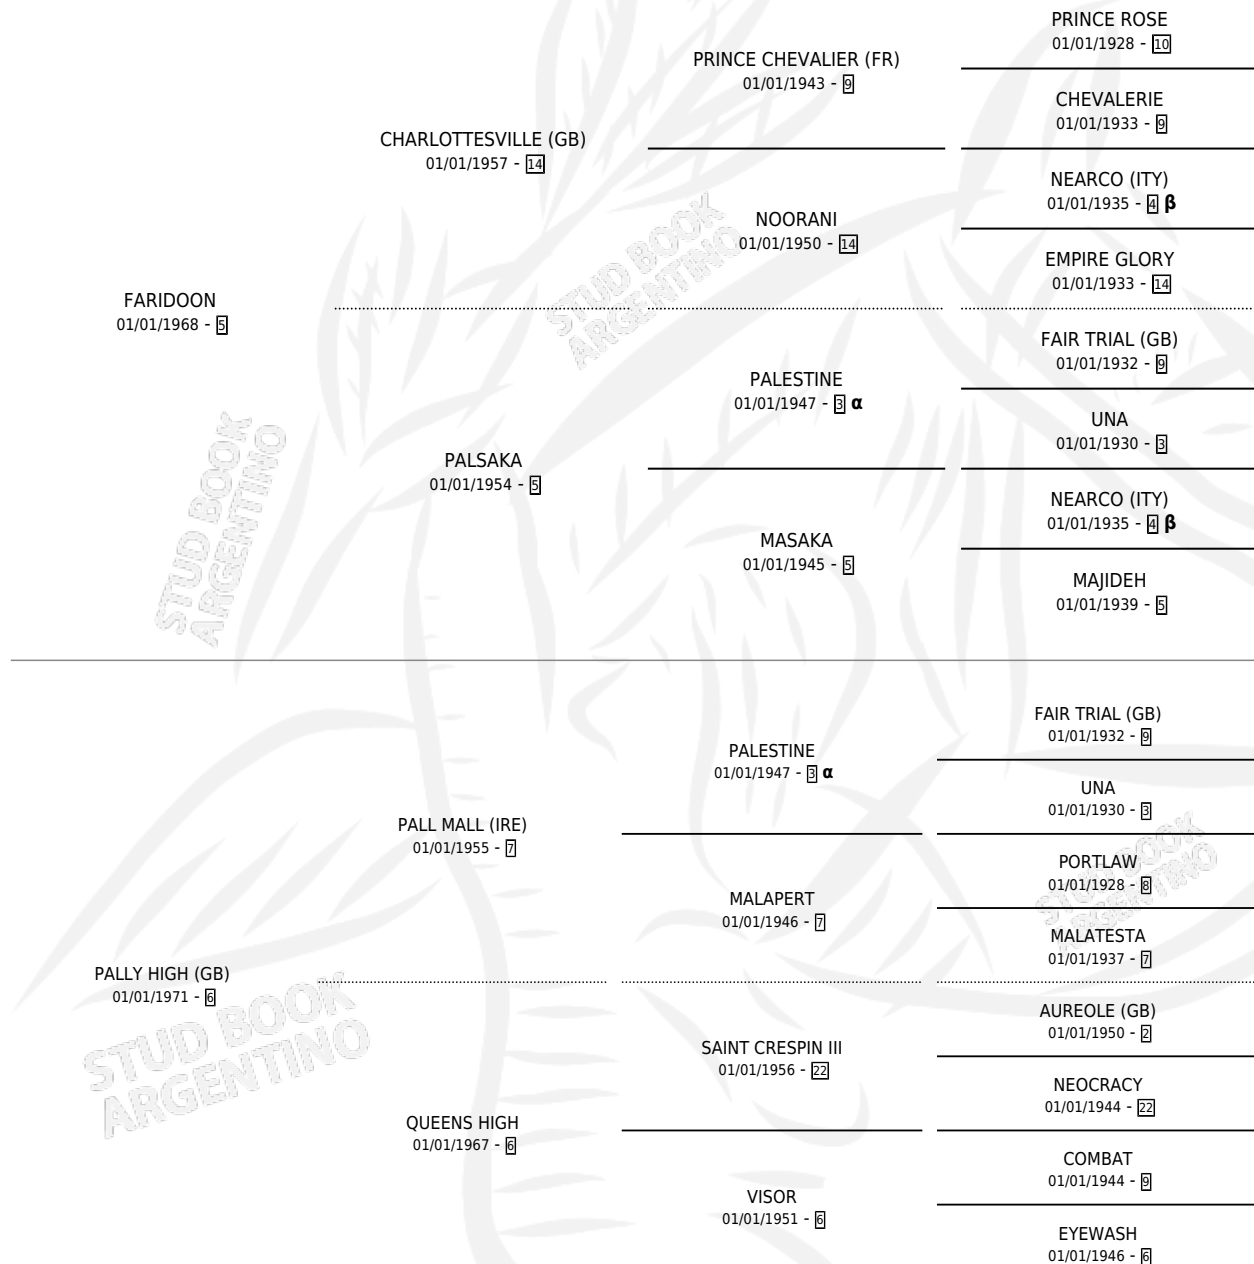

PALM

por **FARIDOO** y **PALLY HIGH (GB)** por **PALL MALL (IRE)**

Argentina · Hembra · Zaino · SP · 01/01/1978
Familia 6-e · Volumen 30

ESTADO

TIPIFICACIÓN SANGUÍNEA	✓
TIPIFICACIÓN POR ADN	X
PASAPORTE	X
IDENTIFICACIÓN POR MICROCHIP	X
REPRODUCTOR	✓

Lugar de nacimiento: Campo particular
Criador: Haras la Madrugada Sa

~

HIJOS

	MACHOS	HEMBRAS
11 NACIERON	6	5
9 CORRIERON	5	4
8 GANARON	5	3
4 GANADORES CL	3 GANADORES GR	2 GANADORES G1

PEDIGREE

INBREEDING : **α,β**