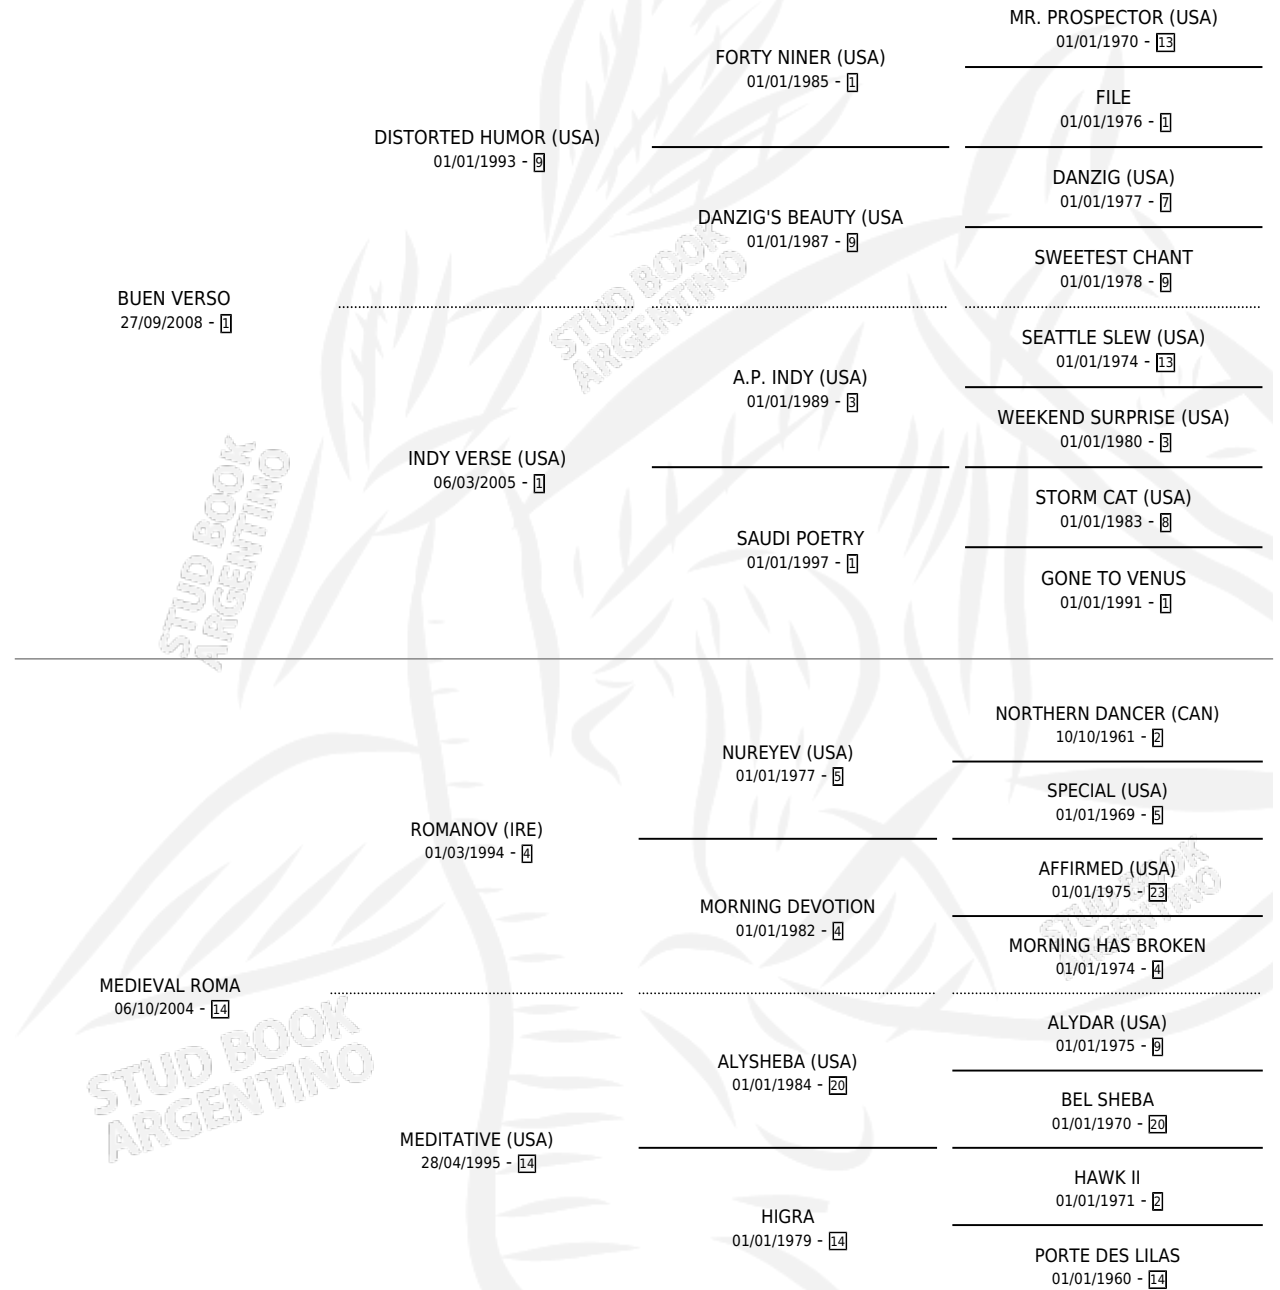

LA PASTEURENSE

por **BUEN VERSO** y **MEDIEVAL ROMA** por **ROMANOV (IRE)**

Argentina · Hembra · Zaino · SP · 20/11/2021
Familia 14-c · Volumen 44

ESTADO

TIPIFICACIÓN SANGUÍNEA	X
TIPIFICACIÓN POR ADN	✓
PASAPORTE	✓
IDENTIFICACIÓN POR MICROCHIP	✓
REPRODUCTOR	X

Lugar de nacimiento: Campo particular

Criador: Diez Carlos Maximiliano

PEDIGREE

CAMPAÑA

Solo carreras oficiales de Argentina

POR EDAD

EDAD	CC	1°	2°	3°	4°	5°	NP	CLC	CLG	CLCG1	CLGG1	IMPORTE	GANANCIA / CC
4 AÑOS	1	0	0	0	0	0	1	0	0	0	0	\$0	\$0
TOTALES	1	0	0	0	0	0	1	0	0	0	0	\$0	\$0
%		0.0%	0.0%	0.0%	0.0%	0.0%	100%	0.0%	0.0%	0.0%	0.0%		