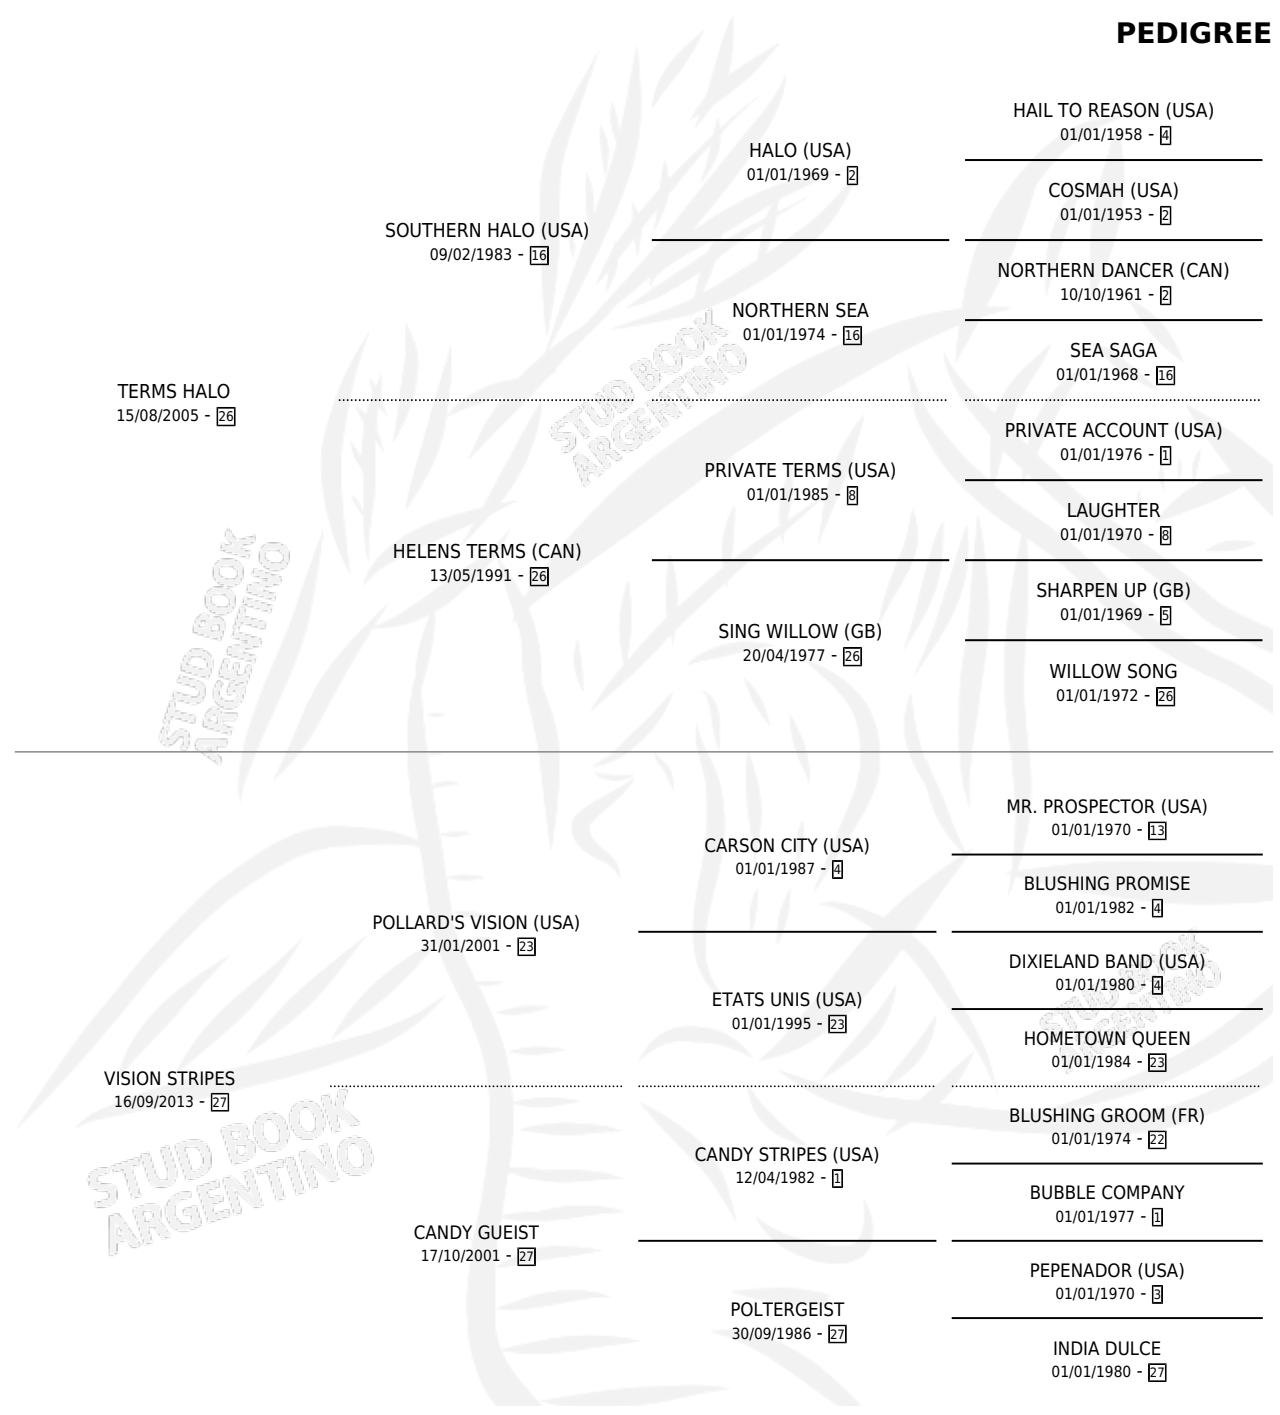

VISION HALO

por **TERMS HALO** y **VISION STRIPES** por **POLLARD'S VISION (USA)**

Argentina · Macho · Alazan · SP · 22/09/2020
Familia 27 · Volumen 44

ESTADO

TIPIFICACIÓN SANGUÍNEA	X
TIPIFICACIÓN POR ADN	✓
PASAPORTE	✓
IDENTIFICACIÓN POR MICROCHIP	✓
REPRODUCTOR	X

Lugar de nacimiento: La Suerte Blanca
Criador: Acosta Gerardo Alejo

PEDIGREE

CAMPAÑA

Solo carreras oficiales de Argentina

POR EDAD

EDAD	CC	1°	2°	3°	4°	5°	NP	CLC	CLG	CLCG1	CLGG1	IMPORTE	GANANCIA / CC
3 AÑOS	1	0	0	0	0	0	1	0	0	0	0	\$100,000	\$100,000
4 AÑOS	5	0	0	1	1	1	2	0	0	0	0	\$1,320,000	\$264,000
5 AÑOS	2	0	0	0	0	0	2	0	0	0	0	\$300,000	\$150,000
TOTALES	8	0	0	1	1	1	5	0	0	0	0	\$1,720,000	\$215,000
%		0.0%	0.0%	12.5%	12.5%	12.5%	62.5%	0.0%	0.0%	0.0%	0.0%		