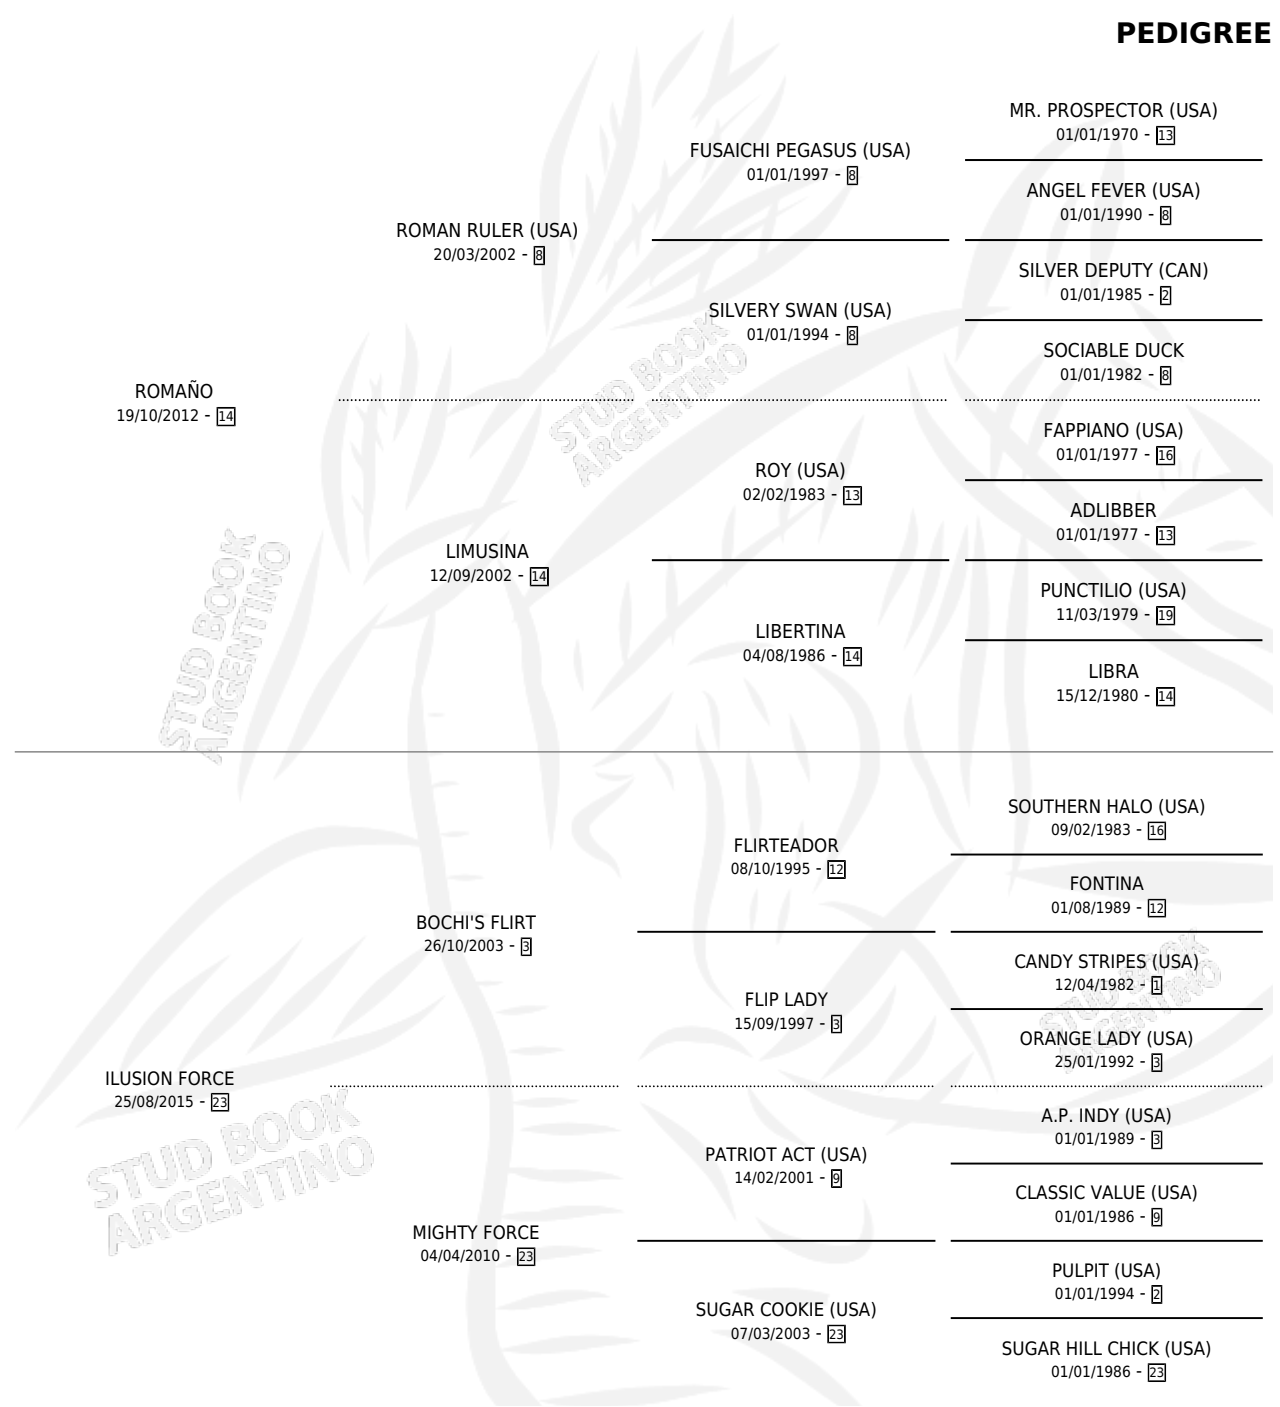

LA ISQUIA

por ROMANO y ILUSION FORCE por BOCHI'S FLIRT

Argentina · Hembra · Zaino · SP · 23/10/2021
Familia 23 · Volumen 44

ESTADO

TIPIFICACIÓN SANGUÍNEA	X
TIPIFICACIÓN POR ADN	X
PASAPORTE	X
IDENTIFICACIÓN POR MICROCHIP	X
REPRODUCTOR	X

Lugar de nacimiento: Don Payo

Criador: Don Payo

PEDIGREE

LA ISQUIA

Datos oficiales del Stud Book Argentino

Documento generado el 12/05/2026

studbook.org.ar