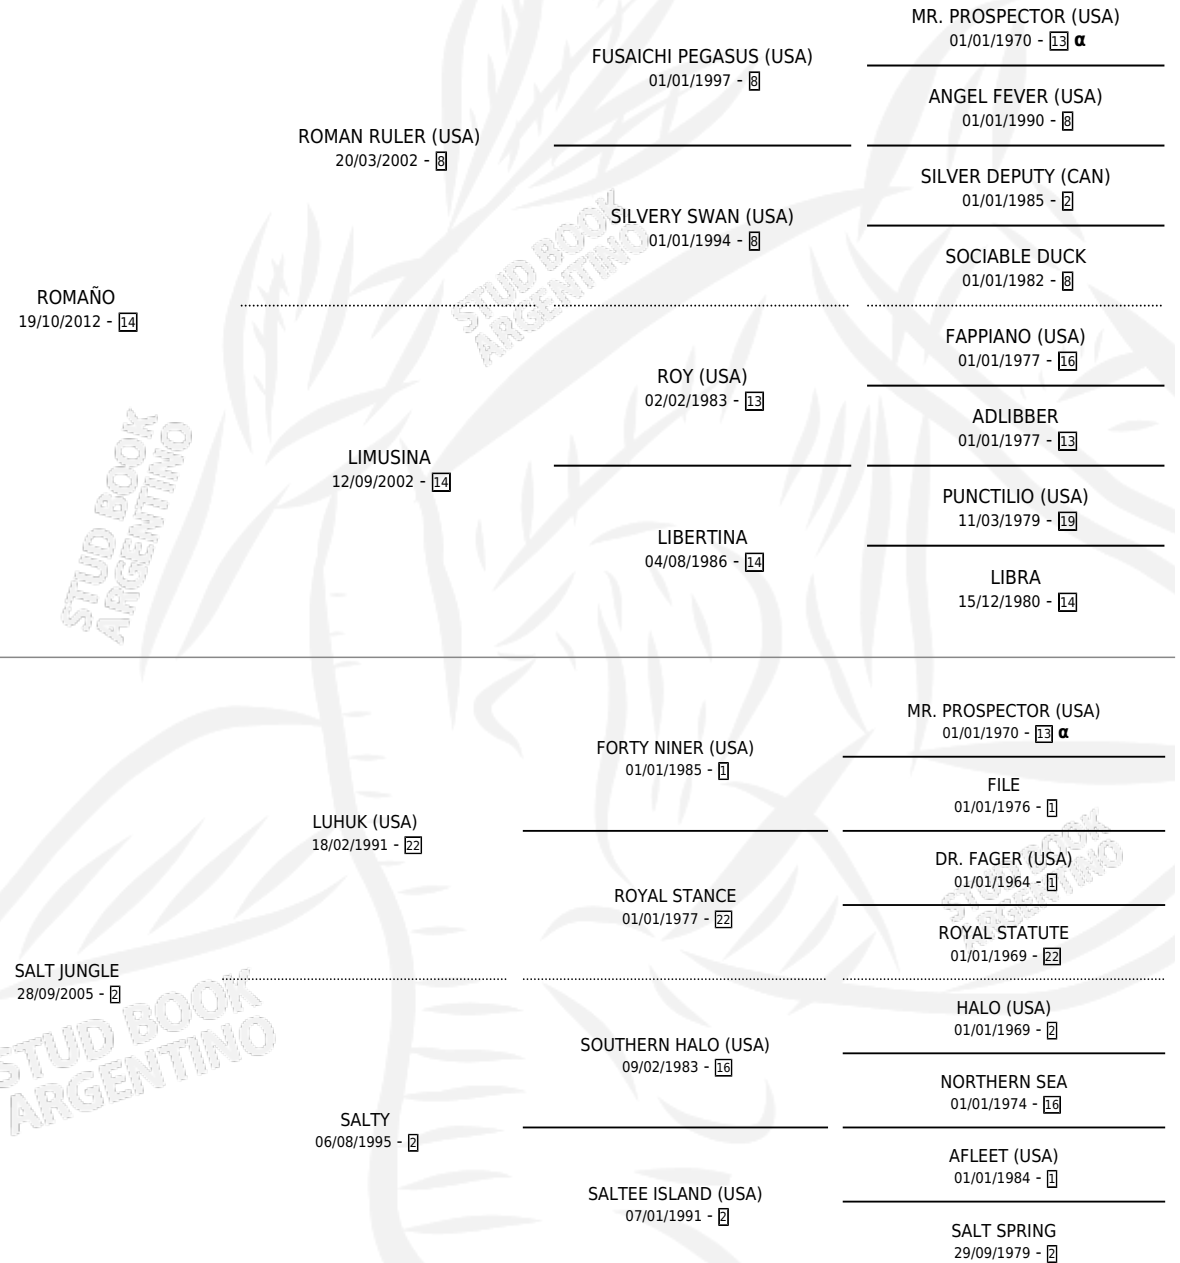

CINCINNATI

por ROMANO y SALT JUNGLE por LUHUK (USA)

Argentina · Macho · Alazan · SP · 24/10/2021
Familia 2-g · Volumen 44

ESTADO

TIPIFICACIÓN SANGUÍNEA	X
TIPIFICACIÓN POR ADN	X
PASAPORTE	X
IDENTIFICACIÓN POR MICROCHIP	X
REPRODUCTOR	X

Lugar de nacimiento: Don Payo

Criador: Don Payo

PEDIGREE

INBREEDING : α

CINCINNATI

Datos oficiales del Stud Book Argentino

Documento generado el 03/05/2026

studbook.org.ar