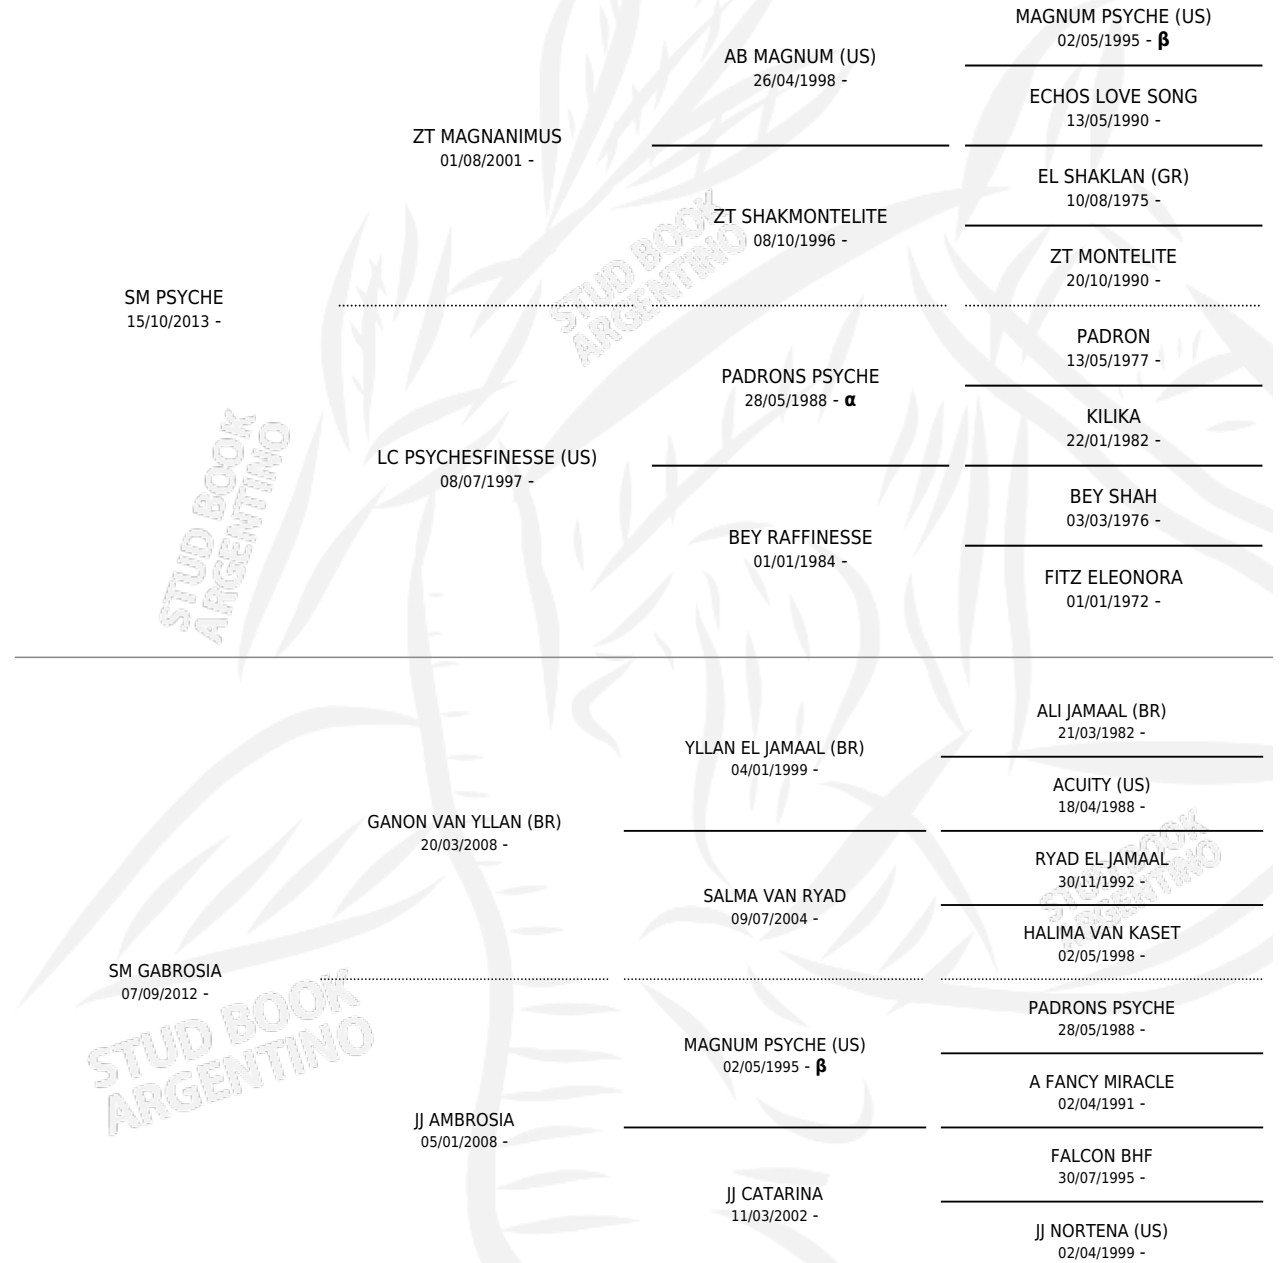

# SM DUQUE

por SM PSYCHE y SM GABROSIA por GANON VAN YLLAN (BR)

Argentina · Macho · Tordillo · AP · 09/02/2022  
Familia · Volumen 44

## ESTADO

TIPIFICACIÓN SANGUÍNEA	X
TIPIFICACIÓN POR ADN	X
PASAPORTE	X
IDENTIFICACIÓN POR MICROCHIP	X
REPRODUCTOR	X

**Lugar de nacimiento:** Maalesh  
**Criador:** Maalesh

## PEDIGREE

INBREEDING :  $\alpha, \beta$