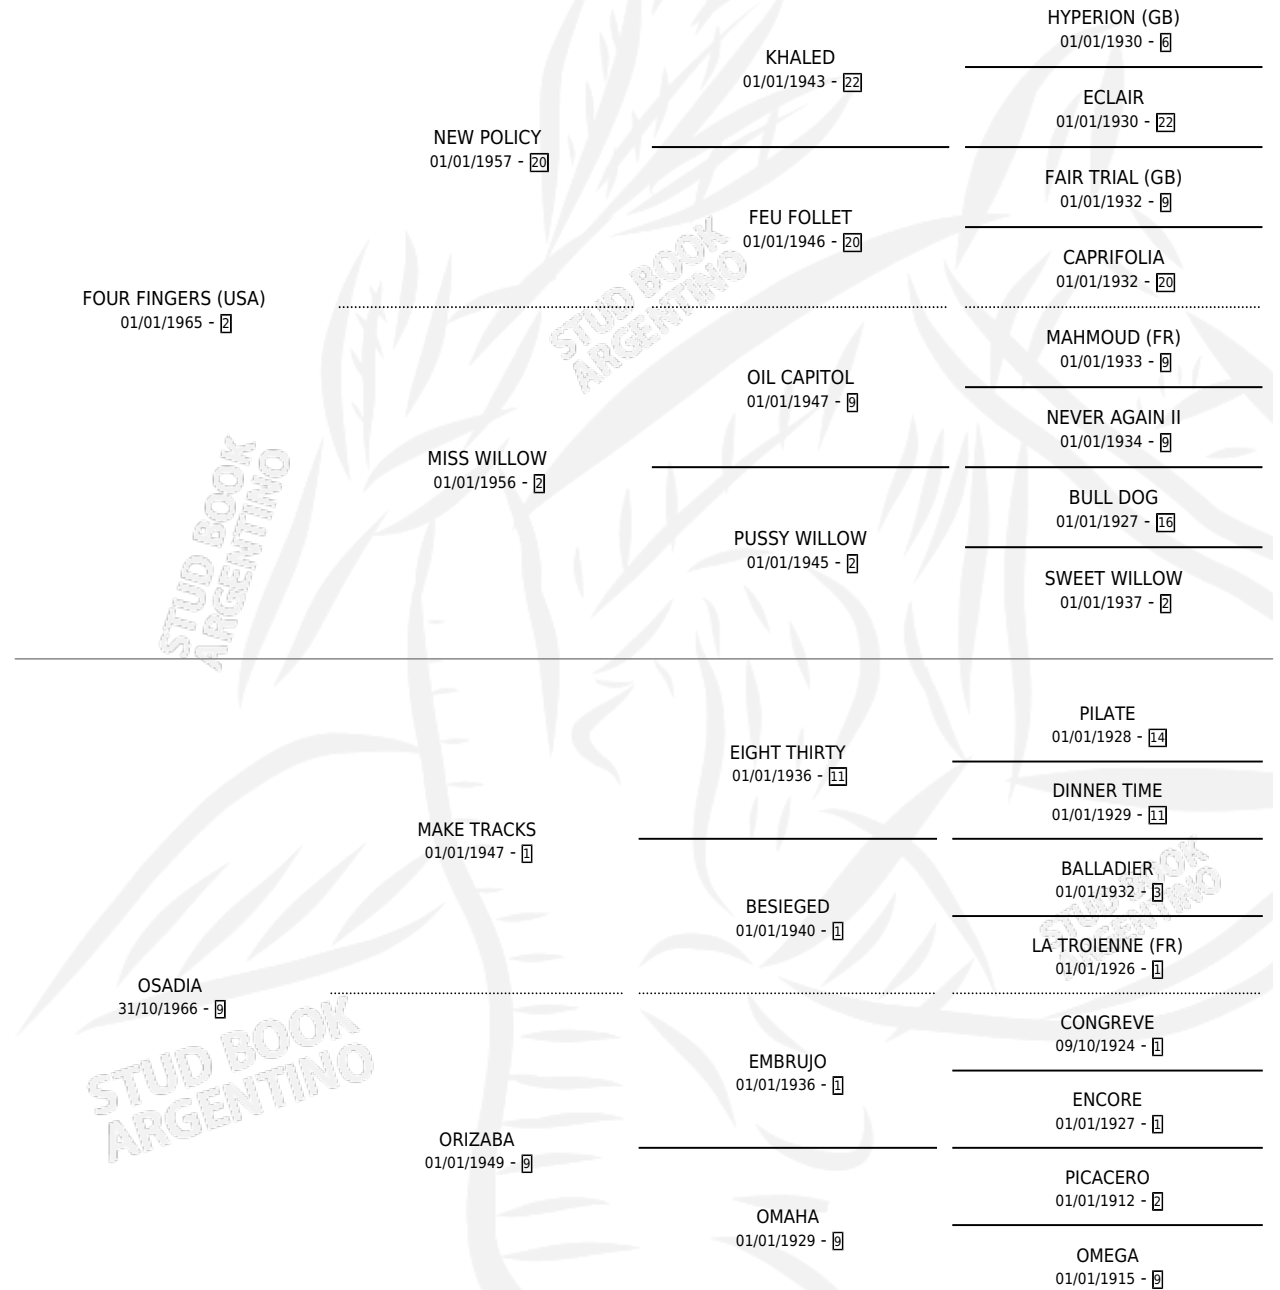

Lugar de nacimiento: Campo particular

Criador: Sin dato

~

HIJOS

	MACHOS	HEMBRAS
1 NACIERON	0	1

SIN ACTUACIONES

PEDIGREE

CAMPAÑA

Solo carreras oficiales de Argentina

POR EDAD

EDAD	CC	1°	2°	3°	4°	5°	NP	CLC	CLG	CLCG1	CLGG1	IMPORTE	GANANCIA / CC
3 AÑOS	6	4	0	0	1	1	0	1	0	0	0	\$0	\$0
4 AÑOS	5	0	1	2	1	1	0	4	0	0	0	\$0	\$0
TOTALES	11	4	1	2	2	2	0	5	0	0	0	\$0	\$0
%		36.4%	9.1%	18.2%	18.2%	18.2%	0.0%	45.5%	0.0%	0.0%	0.0%		