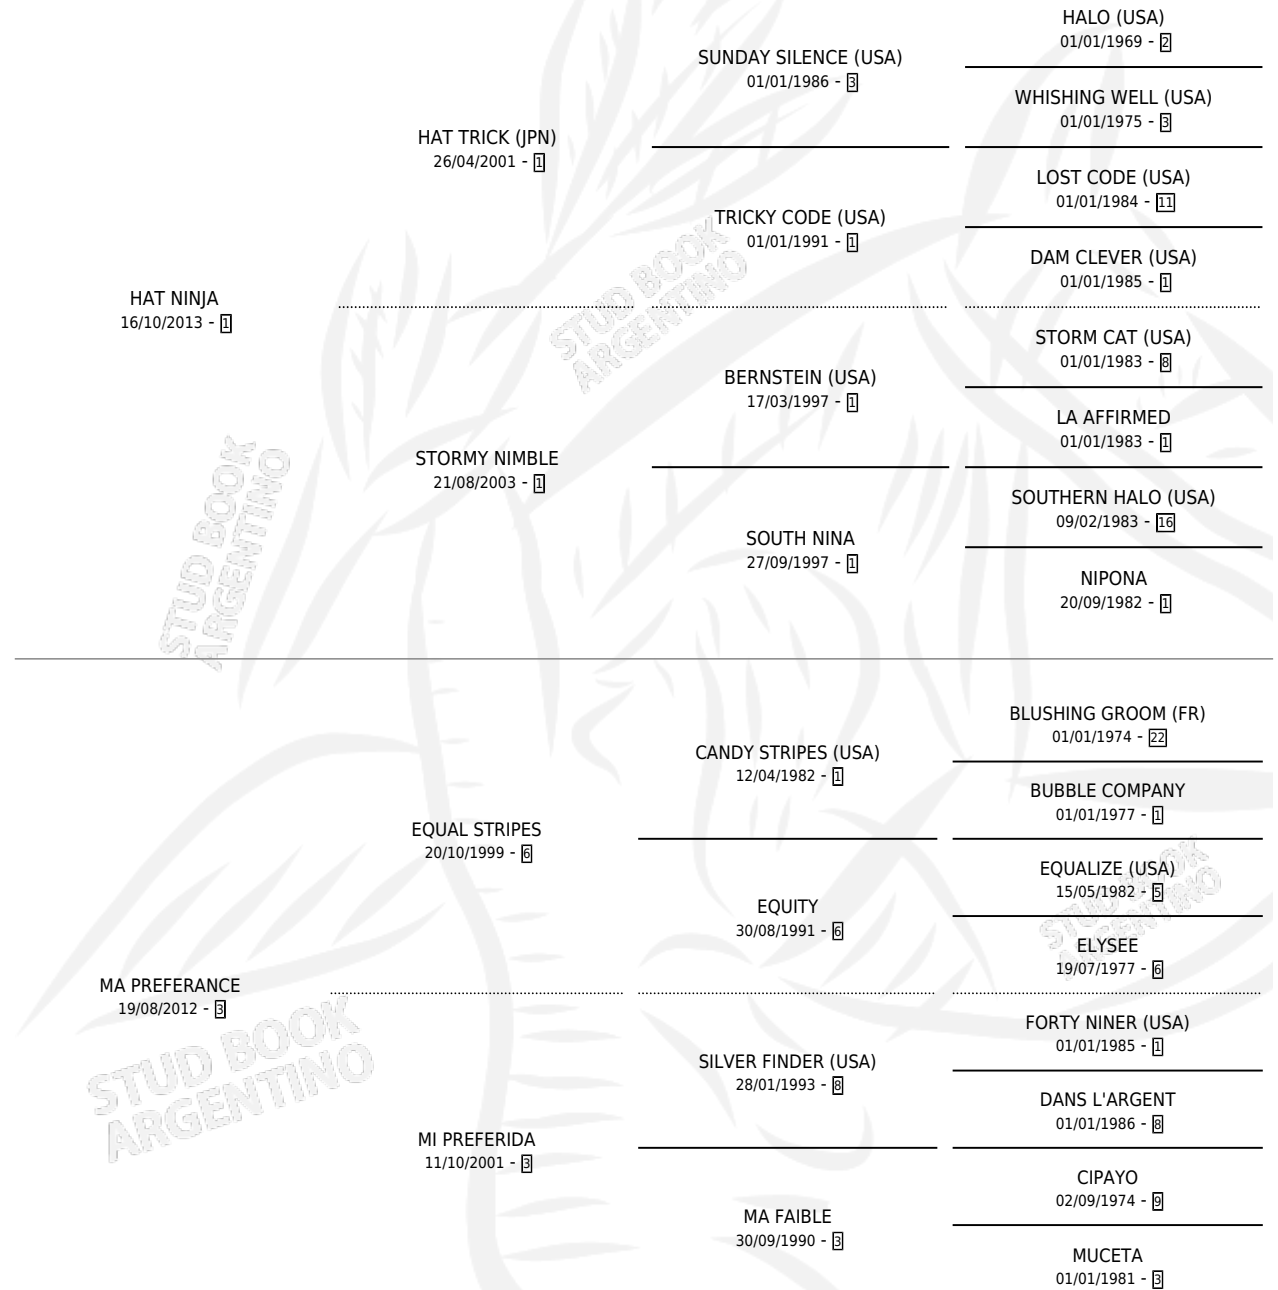

MONTESQUIEU

por HAT NINJA y MA PREFERENCE por EQUAL STRIPES

Argentina · Macho · Zaino · SP · 15/09/2021
Familia 3-h · Volumen 44

ESTADO

TIPIFICACIÓN SANGUÍNEA	X
TIPIFICACIÓN POR ADN	✓
PASAPORTE	✓
IDENTIFICACIÓN POR MICROCHIP	✓
REPRODUCTOR	X

Lugar de nacimiento: Cuarto Creciente

Criador: Correas Ricardo

PEDIGREE