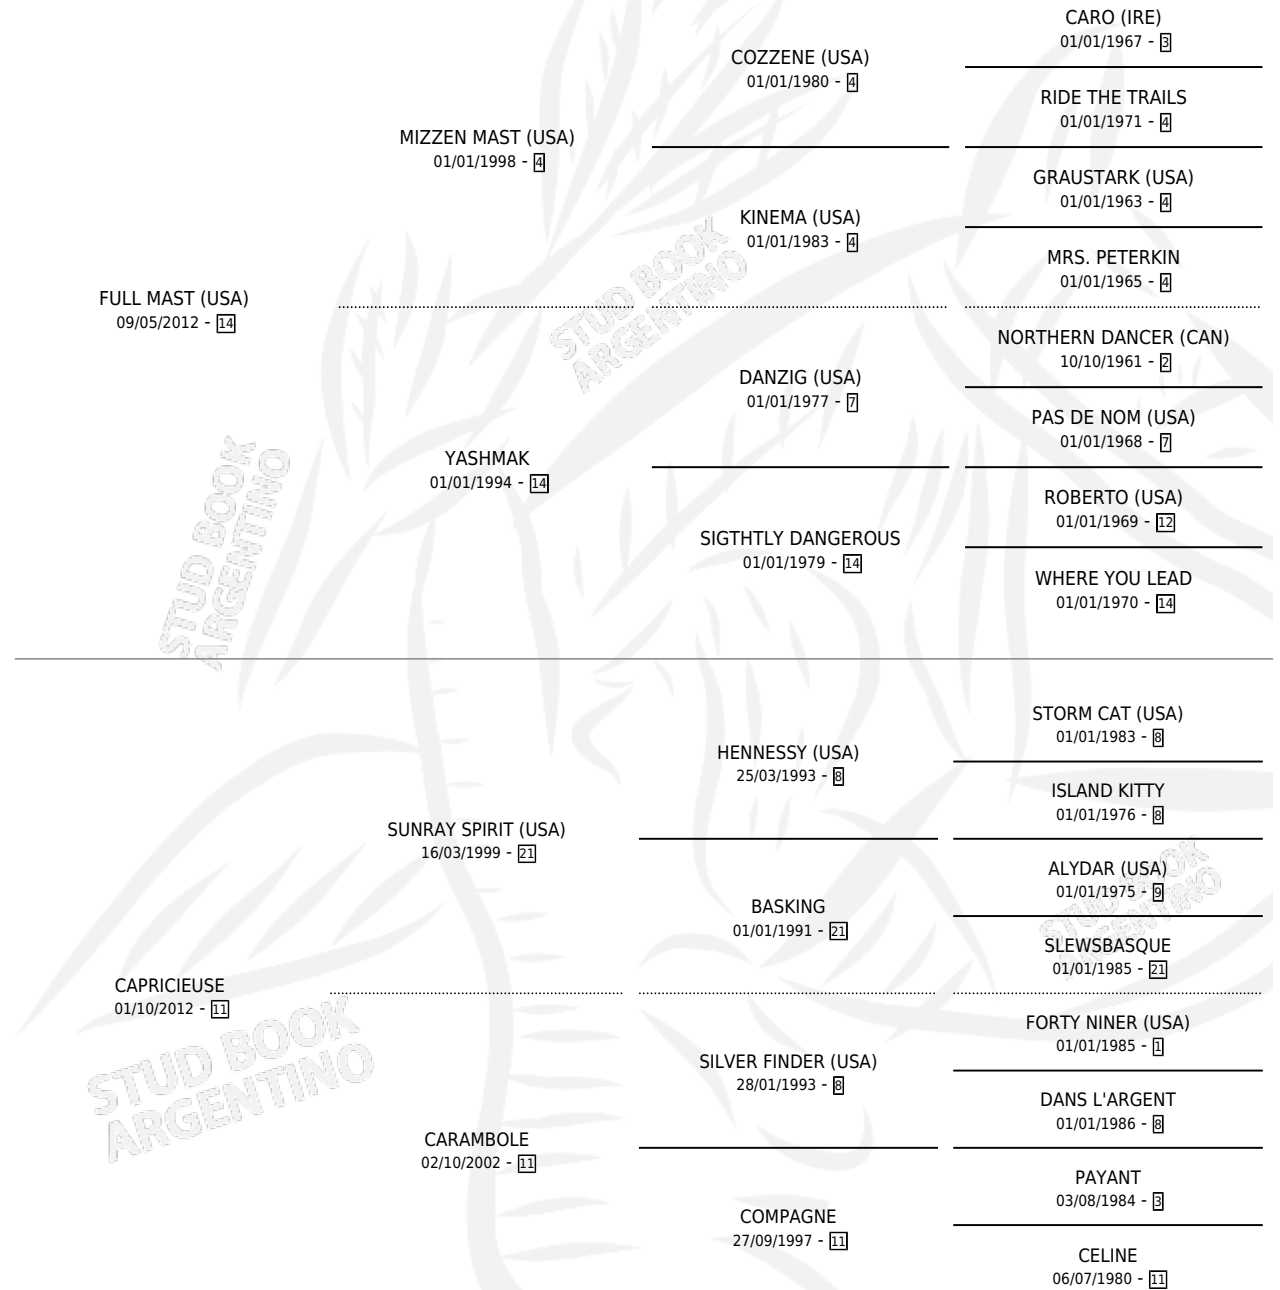

CONTURSI

por **FULL MAST (USA)** y **CAPRICIEUSE** por **SUNRAY SPIRIT (USA)**

Argentina · Macho · Alazan · SP · 05/11/2021
Familia 11-g · Volumen 44

ESTADO

TIPIFICACIÓN SANGUÍNEA	X
TIPIFICACIÓN POR ADN	✓
PASAPORTE	✓
IDENTIFICACIÓN POR MICROCHIP	✓
REPRODUCTOR	X

Lugar de nacimiento: Cuarto Creciente
Criador: Del Piano Hector Alejandro

PEDIGREE