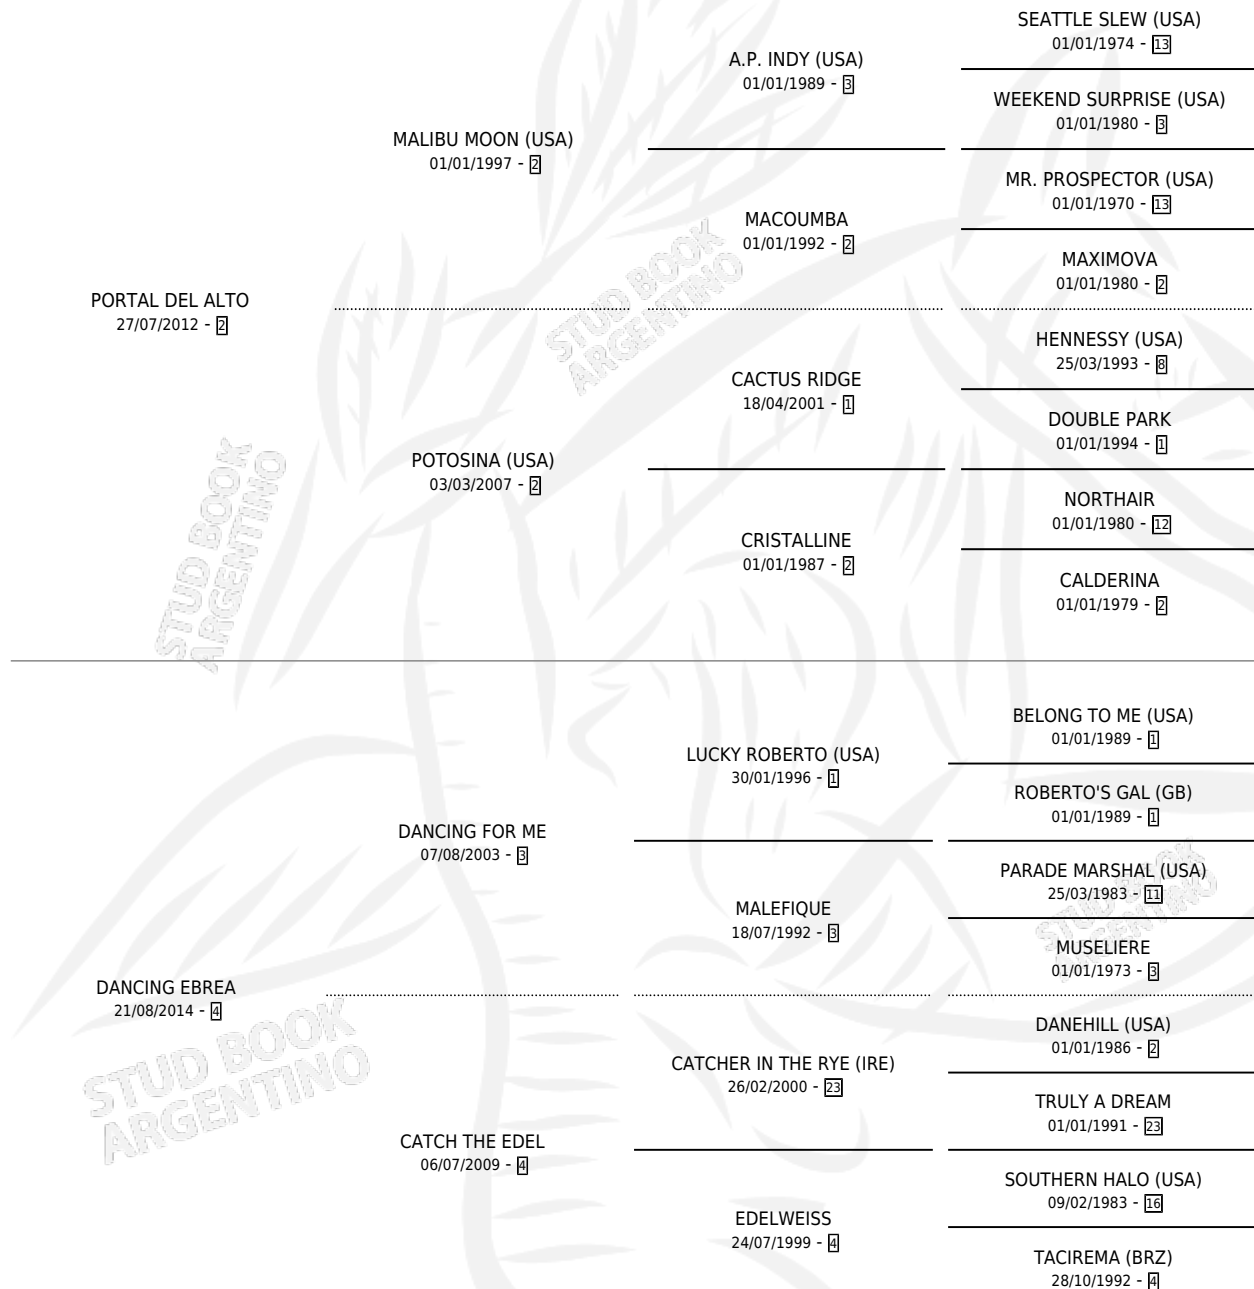

PORTEZUELA DEL SOL

por PORTAL DEL ALTO y DANCING EBREA por DANCING FOR ME

Argentina · Hembra · Zaino · SP · 04/11/2021
Familia 4-b · Volumen 44

ESTADO

TIPIFICACIÓN SANGUÍNEA	X
TIPIFICACIÓN POR ADN	✓
PASAPORTE	✓
IDENTIFICACIÓN POR MICROCHIP	✓
REPRODUCTOR	X

Lugar de nacimiento: Cuarto Creciente

Criador: Pais Juan Mariano, Paneli Juan Jose y Balbona Ivan

PEDIGREE

CAMPAÑA

Solo carreras oficiales de Argentina

POR EDAD

EDAD	CC	1°	2°	3°	4°	5°	NP	CLC	CLG	CLCG1	CLGG1	IMPORTE	GANANCIA / CC
3 AÑOS	5	0	0	3	0	0	2	0	0	0	0	\$2,687,000	\$537,400
4 AÑOS	11	2	1	1	3	2	2	0	0	0	0	\$15,590,000	\$1,417,273
TOTALES	16	2	1	4	3	2	4	0	0	0	0	\$18,277,000	\$1,142,313
%		12.5%	6.3%	25.0%	18.8%	12.5%	25.0%	0.0%	0.0%	0.0%	0.0%		

Ganadora de 2 carreras en Palermo - \$18,277,000, a los 4 años.

POR DISTANCIA

HIPODROMO	CC	1°	2°	3°	4°	5°	NP	CLC	CLG	CLCG1	CLGG1	IMPORTE
PALERMO	15	2	1	3	3	2	4	0	0	0	0	\$17,600,000
1400 MTS	6	1	0	1	1	0	3	0	0	0	0	\$6,840,000
1600 MTS	9	1	1	2	2	2	1	0	0	0	0	\$10,760,000
LA PLATA	1	0	0	1	0	0	0	0	0	0	0	\$677,000
1400 MTS	1	0	0	1	0	0	0	0	0	0	0	\$677,000