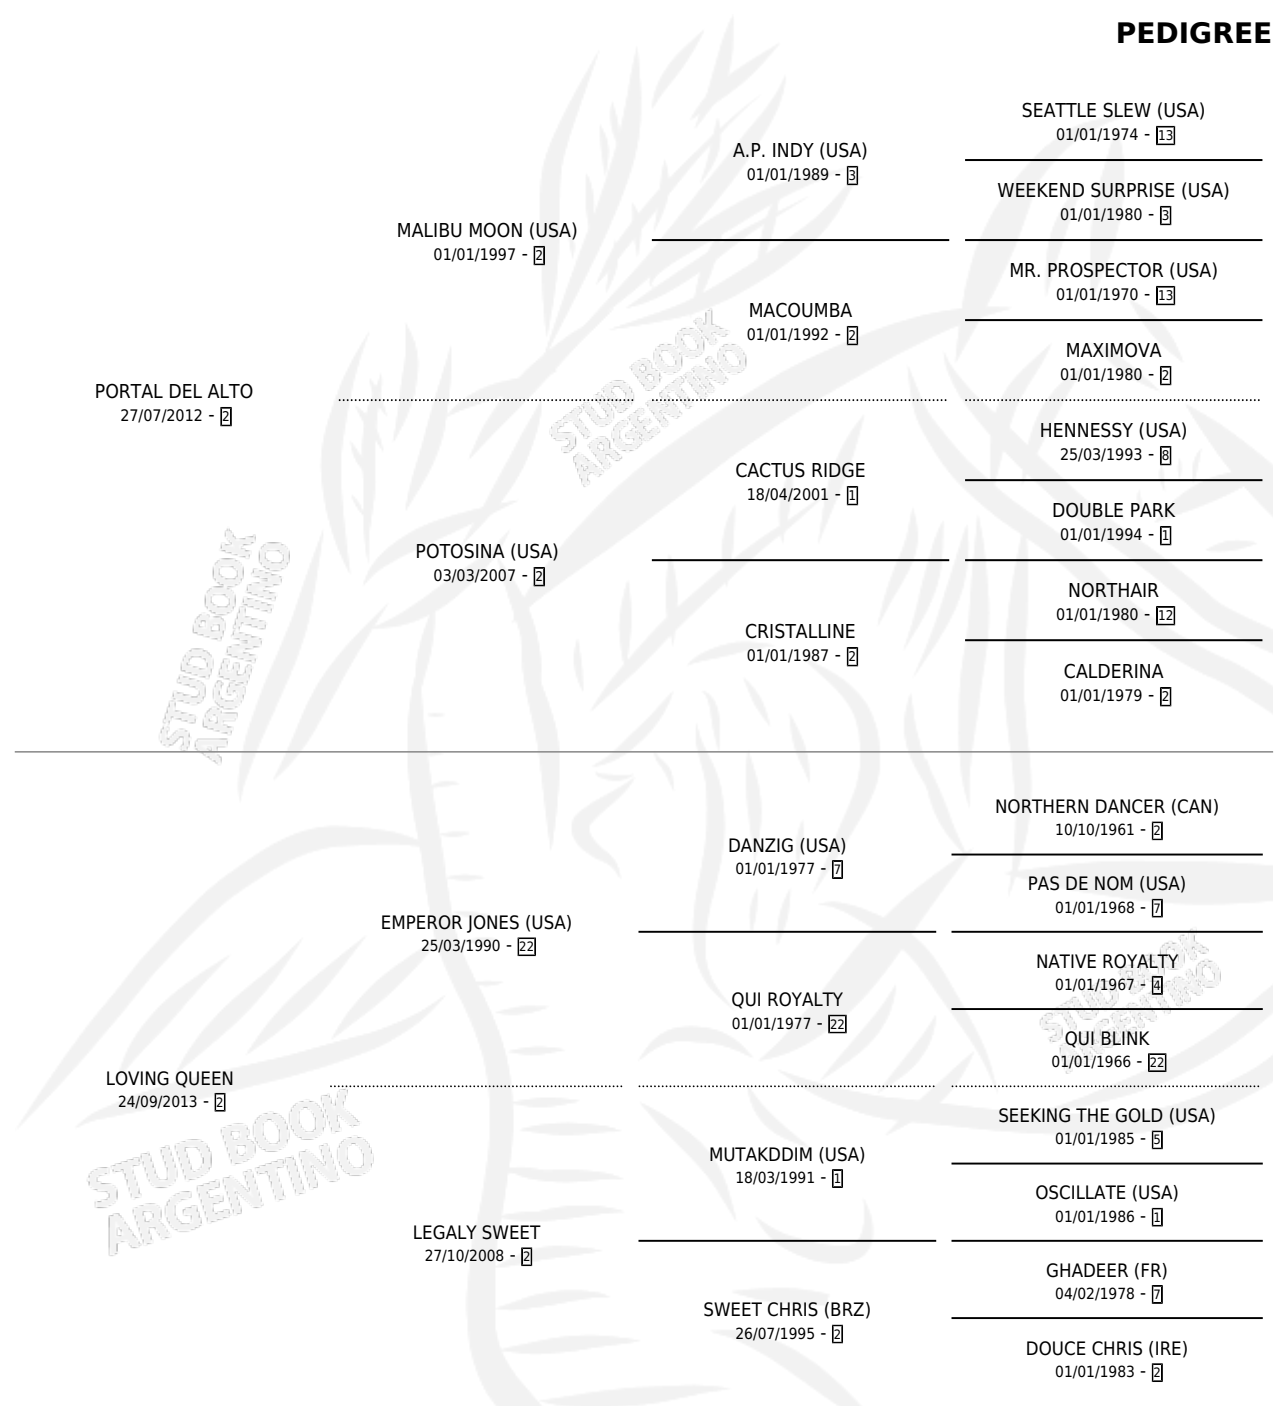

CAMINO DEL NORTE

por PORTAL DEL ALTO y LOVING QUEEN por EMPEROR JONES (USA)

Argentina · Macho · Zaino · SP · 05/11/2021
Familia 2-n · Volumen 44

ESTADO

TIPIFICACIÓN SANGUÍNEA	X
TIPIFICACIÓN POR ADN	✓
PASAPORTE	✓
IDENTIFICACIÓN POR MICROCHIP	✓
REPRODUCTOR	X

Lugar de nacimiento: Haras 11 De Junio
Criador: Garat Sebastian

PEDIGREE

CAMINO DEL NORTE

Datos oficiales del Stud Book Argentino

Documento generado el 12/05/2026

studbook.org.ar