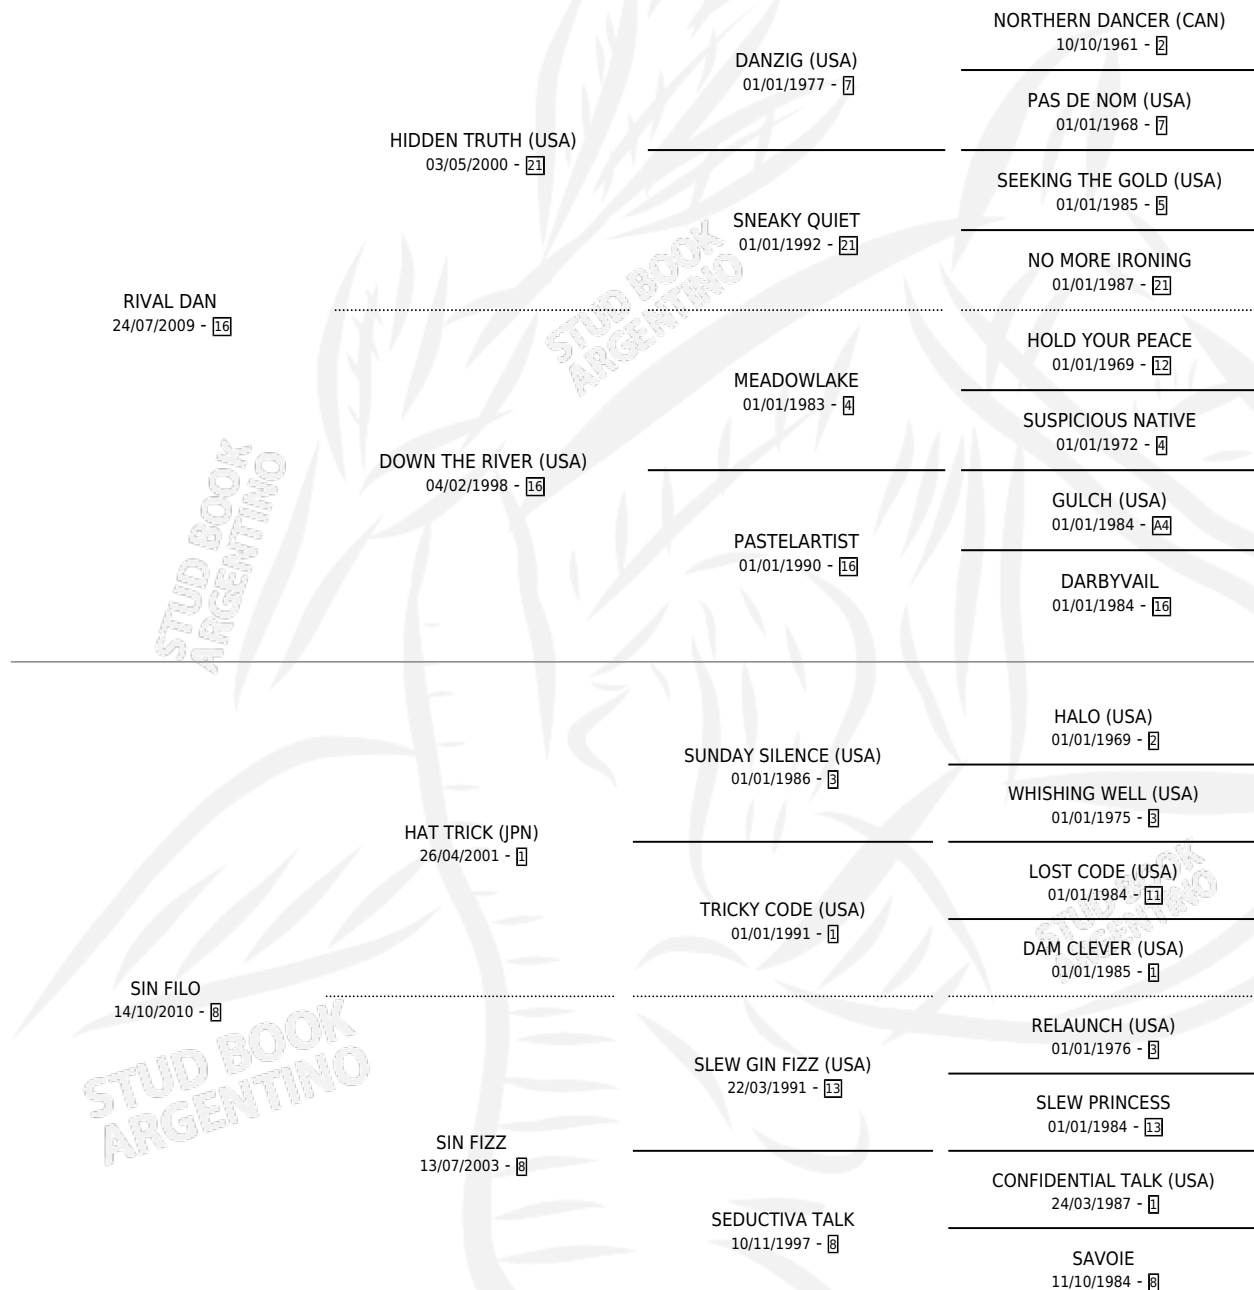

FILOSO DAN

por RIVAL DAN y SIN FILO por HAT TRICK (JPN)

Argentina · Macho · Zaino Colorado · SP · 17/10/2021
Familia 8-c · Volumen 44

ESTADO

TIPIFICACIÓN SANGUÍNEA	X
TIPIFICACIÓN POR ADN	✓
PASAPORTE	✓
IDENTIFICACIÓN POR MICROCHIP	✓
REPRODUCTOR	X

Lugar de nacimiento: Campo particular

Criador: Tardivo Sebastian Alberto

PEDIGREE

CAMPAÑA

Solo carreras oficiales de Argentina

POR EDAD

EDAD	CC	1°	2°	3°	4°	5°	NP	CLC	CLG	CLCG1	CLGG1	IMPORTE	GANANCIA / CC
4 AÑOS	3	0	0	0	0	0	3	0	0	0	0	\$0	\$0
TOTALES	3	0	0	0	0	0	3	0	0	0	0	\$0	\$0
%		0.0%	0.0%	0.0%	0.0%	0.0%	100%	0.0%	0.0%	0.0%	0.0%		