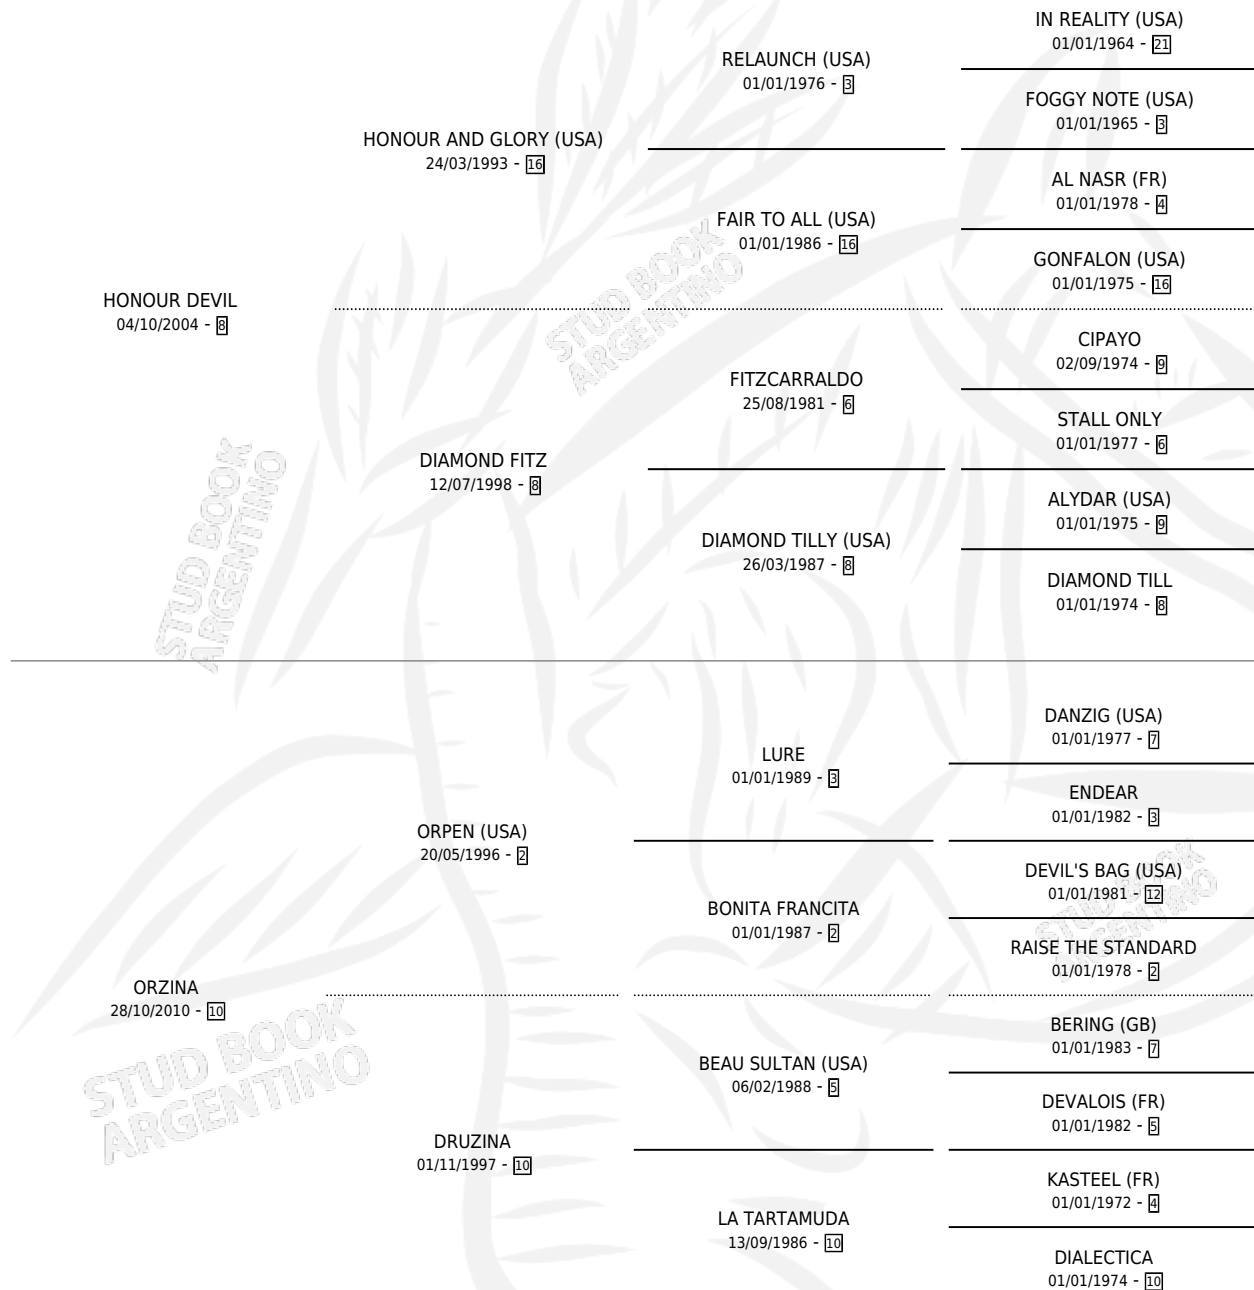

MIDNIGHT LIGHT

por HONOUR DEVIL y ORZINA por ORPEN (USA)

Argentina · Hembra · Zaino · SP · 06/08/2021
Familia 10-b · Volumen 44

ESTADO

TIPIFICACIÓN SANGUÍNEA	X
TIPIFICACIÓN POR ADN	✓
PASAPORTE	✓
IDENTIFICACIÓN POR MICROCHIP	✓
REPRODUCTOR	X

Lugar de nacimiento: Don Yayo
Criador: La Caballeriza S.A.

PEDIGREE

CAMPAÑA

Solo carreras oficiales de Argentina

POR EDAD

EDAD	CC	1°	2°	3°	4°	5°	NP	CLC	CLG	CLCG1	CLGG1	IMPORTE	GANANCIA / CC
3 AÑOS	6	1	0	1	2	0	2	0	0	0	0	\$4,771,700	\$795,283
4 AÑOS	4	0	0	0	0	0	4	0	0	0	0	\$450,000	\$112,500
TOTALES	10	1	0	1	2	0	6	0	0	0	0	\$5,221,700	\$522,170
%		10.0%	0.0%	10.0%	20.0%	0.0%	60.0%	0.0%	0.0%	0.0%	0.0%		

Ganadora en Palermo - \$5,221,700, a los 3 años.

POR DISTANCIA

HIPODROMO	CC	1°	2°	3°	4°	5°	NP	CLC	CLG	CLCG1	CLGG1	IMPORTE
PALERMO	7	1	0	0	1	0	5	0	0	0	0	\$4,200,000
1000 MTS	5	1	0	0	0	0	4	0	0	0	0	\$3,450,000
1200 MTS	2	0	0	0	1	0	1	0	0	0	0	\$750,000
SAN ISIDRO	1	0	0	0	0	0	1	0	0	0	0	\$0
1000 MTS	1	0	0	0	0	0	1	0	0	0	0	\$0
LA PLATA	2	0	0	1	1	0	0	0	0	0	0	\$1,021,700
1000 MTS	2	0	0	1	1	0	0	0	0	0	0	\$1,021,700