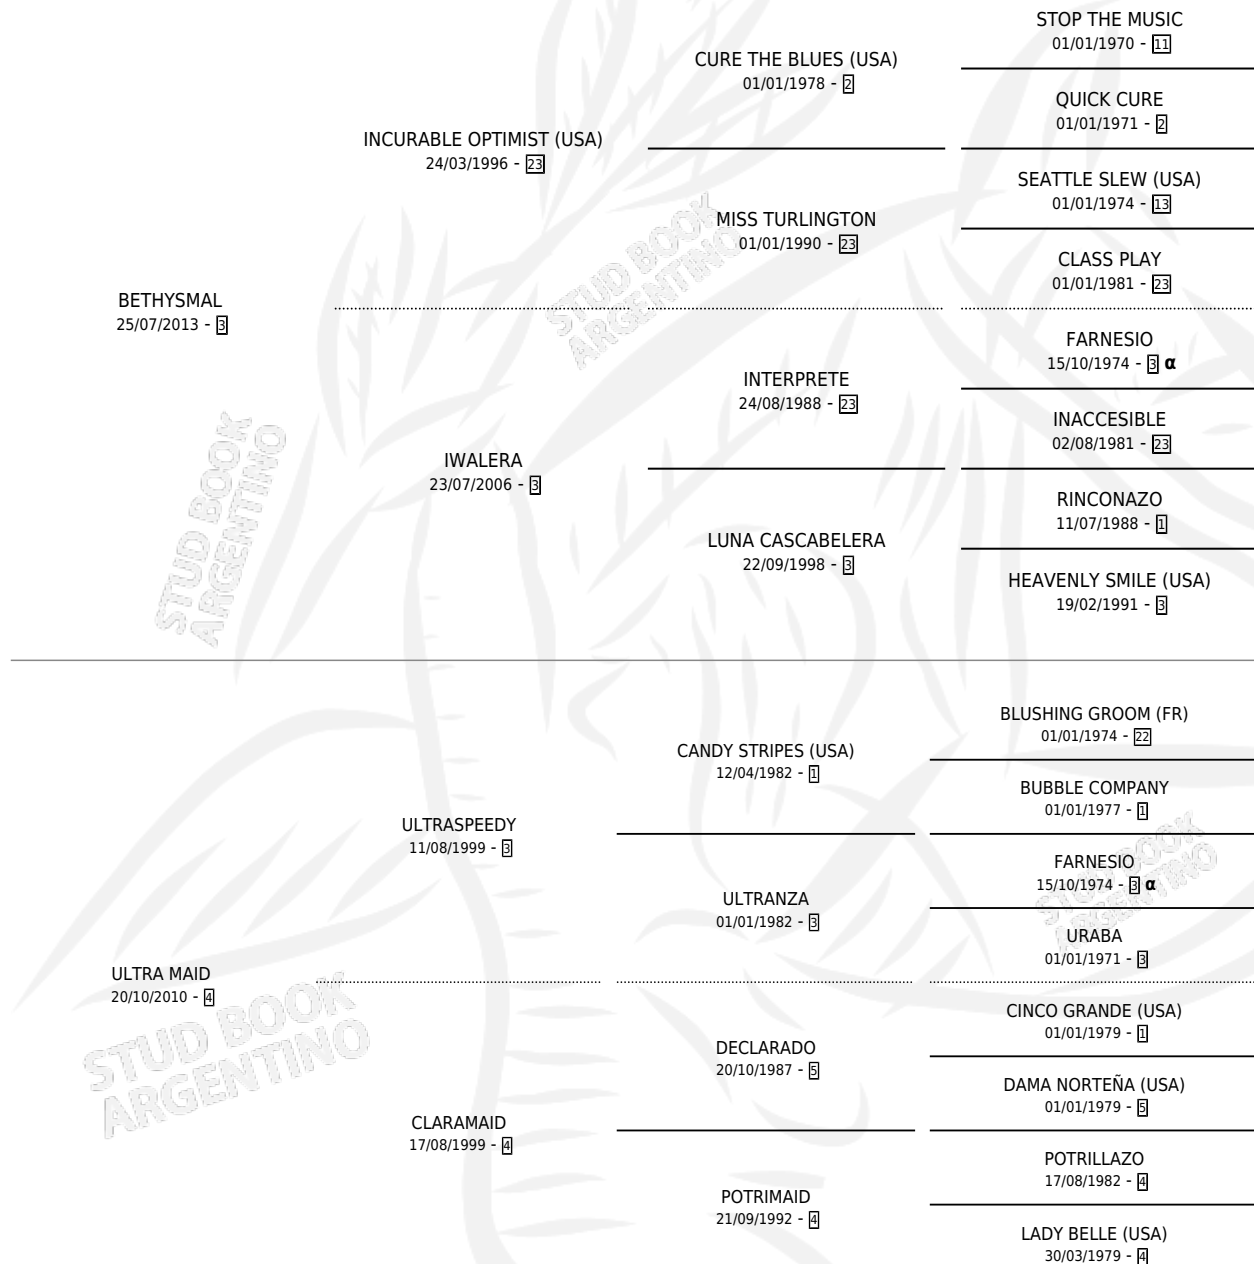

KIERO Y PASO

por **BETHYSMAL** y **ULTRA MAID** por **ULTRASPEEDY**

Argentina · Macho · Alazan · SP · 22/09/2021
Familia 4-r · Volumen 44

ESTADO

TIPIFICACIÓN SANGUÍNEA	X
TIPIFICACIÓN POR ADN	X
PASAPORTE	X
IDENTIFICACIÓN POR MICROCHIP	X
REPRODUCTOR	X

Lugar de nacimiento: Campo particular
Criador: Lindner Aldo Cesar

PEDIGREE

INBREEDING : α

KIERO Y PASO

Datos oficiales del Stud Book Argentino

Documento generado el 11/05/2026

studbook.org.ar