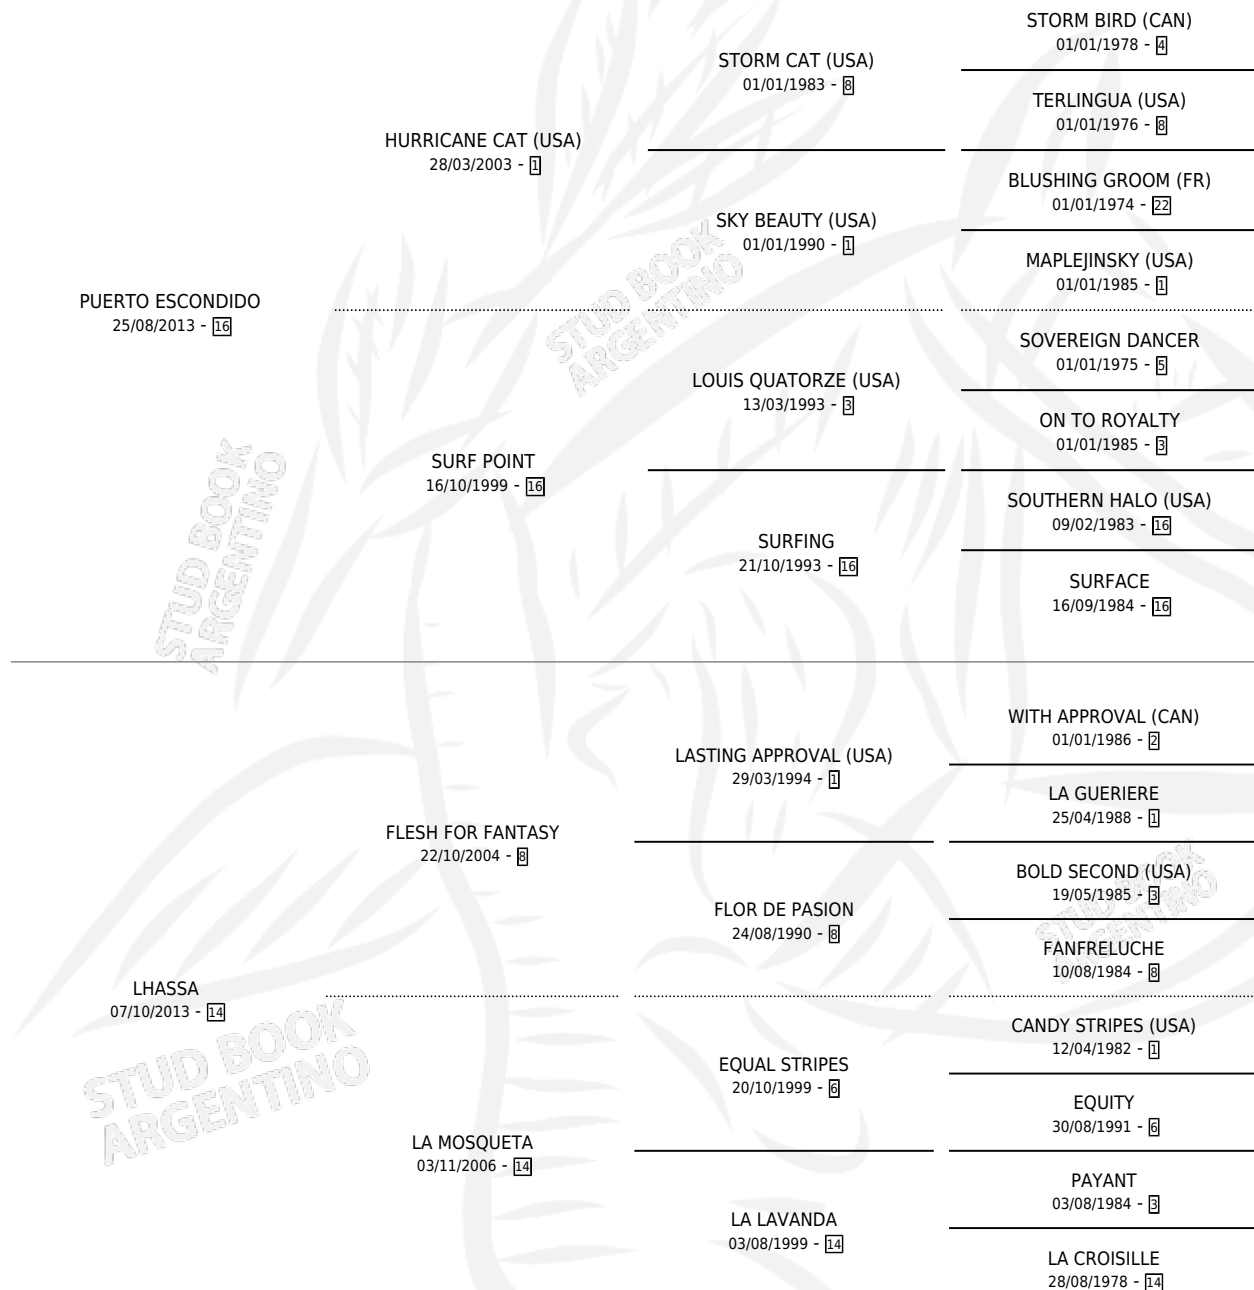

MORO ESCONDIDO

por **PUERTO ESCONDIDO** y **LHASSA** por **FLESH FOR FANTASY**

Argentina · Macho · Tordillo · SP · 14/10/2021
Familia 14-b · Volumen 44

ESTADO

TIPIFICACIÓN SANGUÍNEA	X
TIPIFICACIÓN POR ADN	✓
PASAPORTE	✓
IDENTIFICACIÓN POR MICROCHIP	✓
REPRODUCTOR	X

Lugar de nacimiento: Campo particular
Criador: Parra Blas

PEDIGREE

CAMPAÑA

Solo carreras oficiales de Argentina

POR EDAD

EDAD	CC	1°	2°	3°	4°	5°	NP	CLC	CLG	CLCG1	CLGG1	IMPORTE	GANANCIA / CC
3 AÑOS	3	0	0	0	0	0	3	0	0	0	0	\$220,000	\$73,333
TOTALES	3	0	0	0	0	0	3	0	0	0	0	\$220,000	\$73,333
%		0.0%	0.0%	0.0%	0.0%	0.0%	100%	0.0%	0.0%	0.0%	0.0%		

No placés en San Isidro y Palermo en 3 carreras disputadas.

POR DISTANCIA

HIPODROMO	CC	1°	2°	3°	4°	5°	NP	CLC	CLG	CLCG1	CLGG1	IMPORTE
SAN ISIDRO	1	0	0	0	0	0	1	0	0	0	0	\$100,000
1300 MTS	1	0	0	0	0	0	1	0	0	0	0	\$100,000
PALERMO	2	0	0	0	0	0	2	0	0	0	0	\$120,000
1400 MTS	1	0	0	0	0	0	1	0	0	0	0	\$0
1800 MTS	1	0	0	0	0	0	1	0	0	0	0	\$120,000