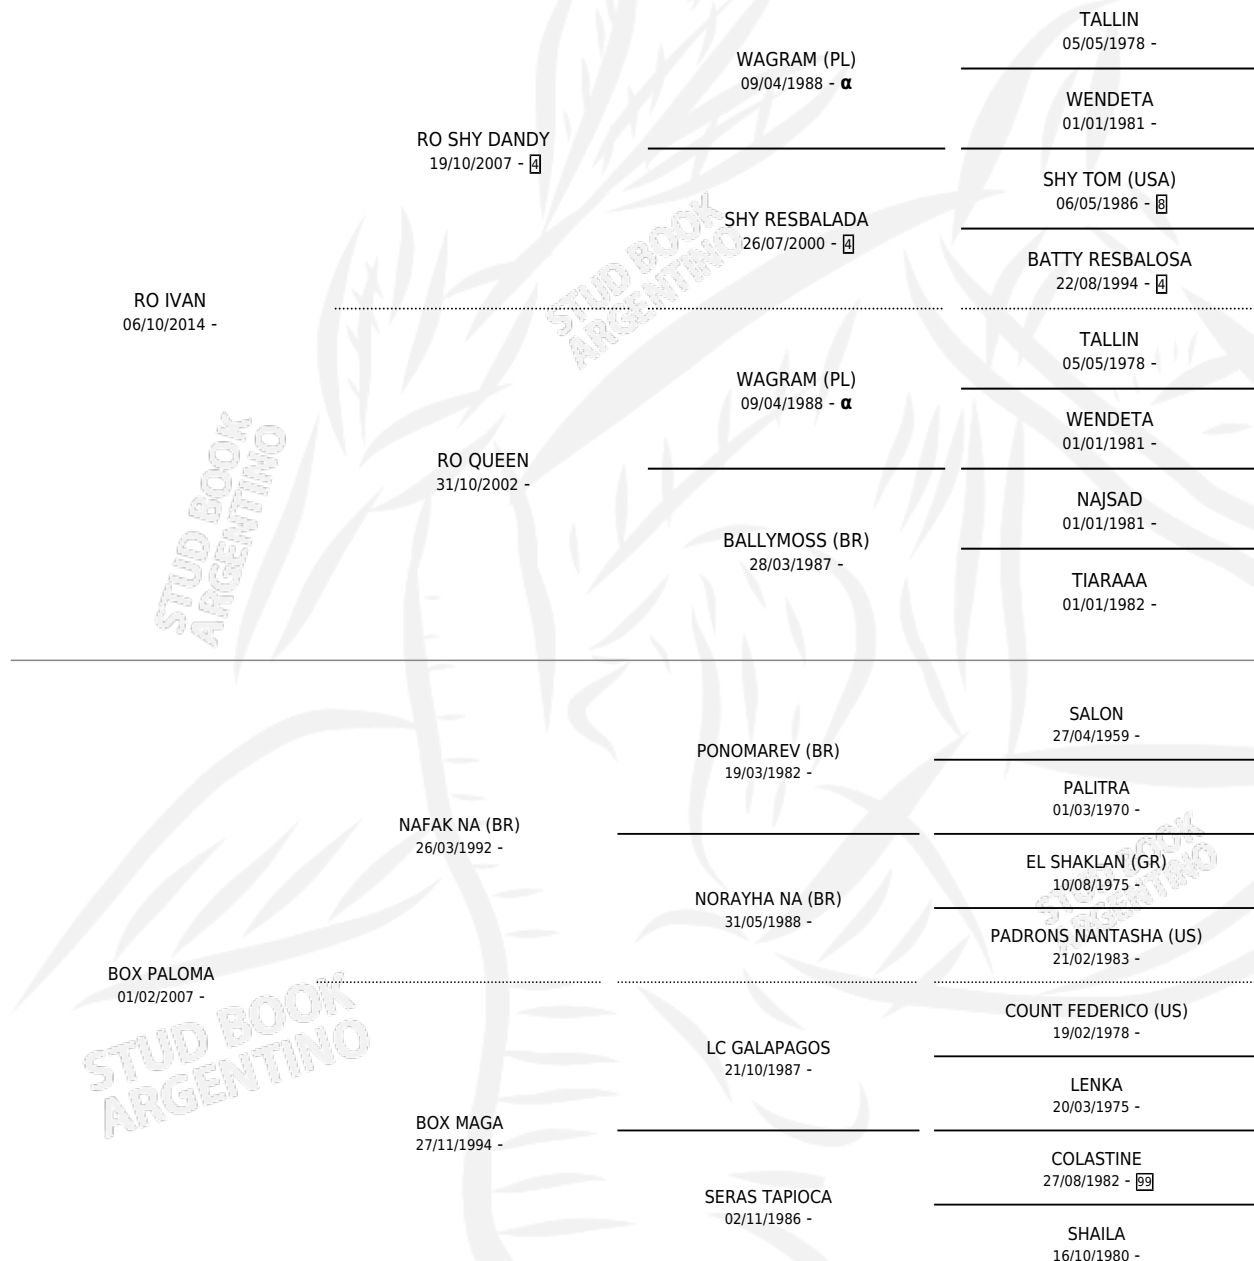

BOX FESTUCA

por RO IVAN y BOX PALOMA por NAFK NA (BR)

Argentina · Hembra · Alazan · AA · 17/11/2021
Familia · Volumen 44

ESTADO

TIPIFICACIÓN SANGUÍNEA	X
TIPIFICACIÓN POR ADN	✓
PASAPORTE	X
IDENTIFICACIÓN POR MICROCHIP	✓
REPRODUCTOR	X

Lugar de nacimiento: San Felipe

Criador: Chas De Muriel Maria Josefina y Muriel Jose Luis Felipe

PEDIGREE

INBREEDING : α

BOX FESTUCA

Datos oficiales del Stud Book Argentino

Documento generado el 02/05/2026

studbook.org.ar