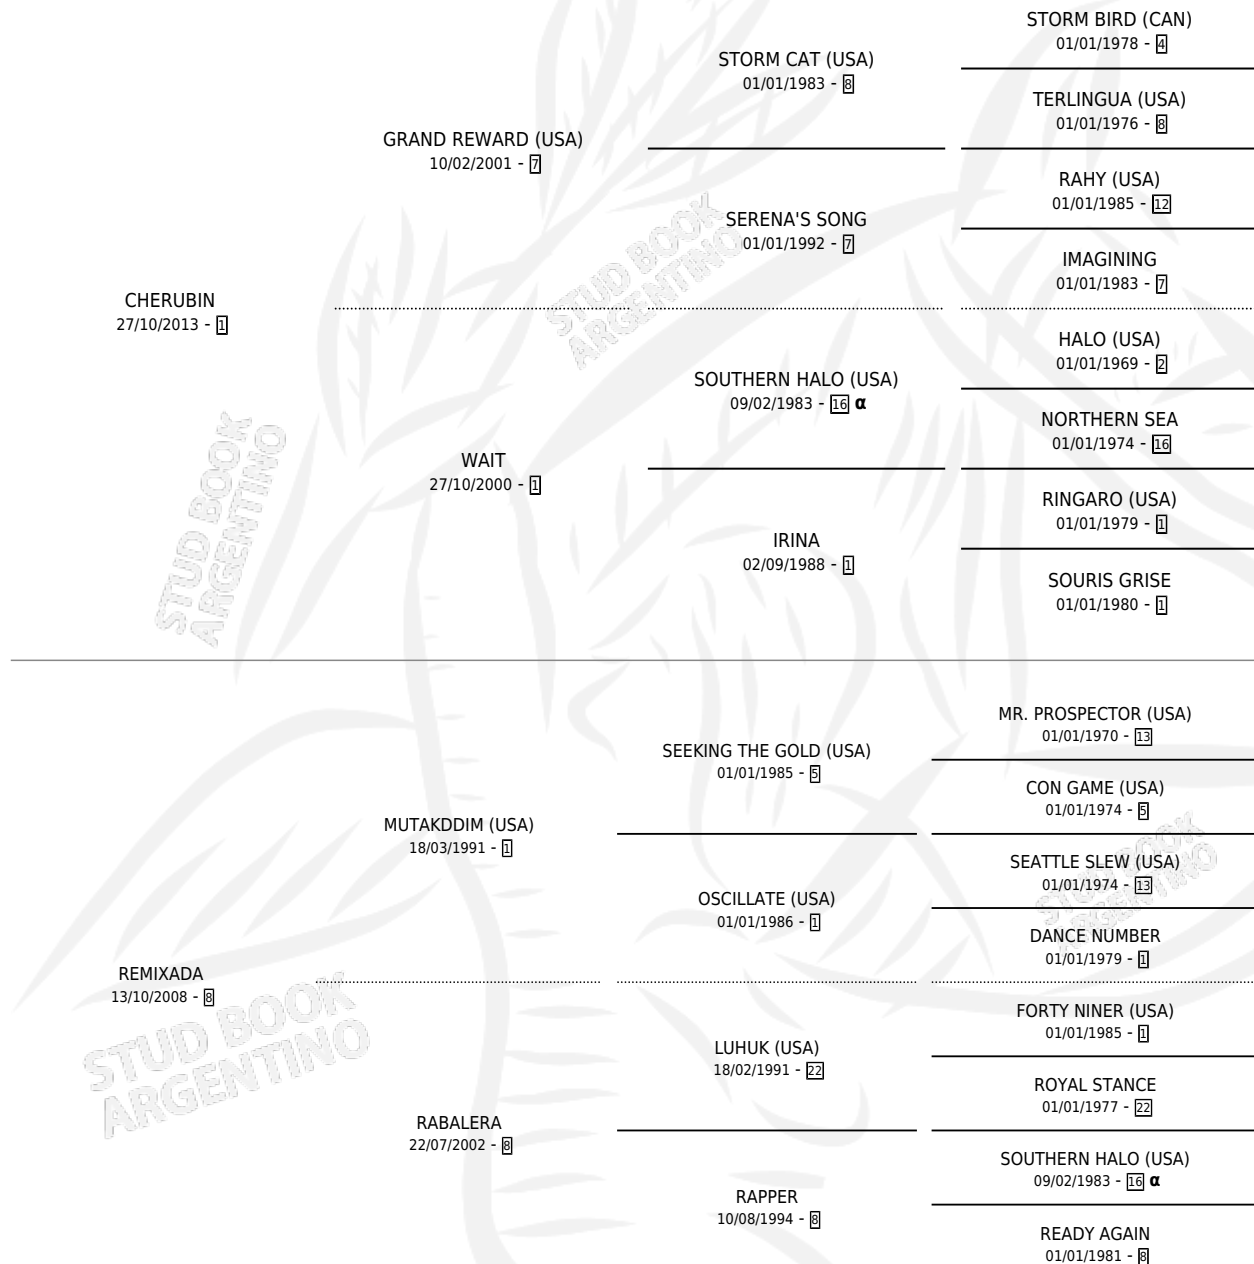

CHERU DON JUSTO

por **CHERUBIN** y **REMIXADA** por **MUTAKDDIM (USA)**

Argentina · Macho · Alazan · SP · 23/10/2020
Familia 8-f · Volumen 44

ESTADO

TIPIFICACIÓN SANGUÍNEA	X
TIPIFICACIÓN POR ADN	✓
PASAPORTE	✓
IDENTIFICACIÓN POR MICROCHIP	✓
REPRODUCTOR	X

Lugar de nacimiento: Jm S

Criador: Jm S

PEDIGREE

INBREEDING : α

CAMPAÑA

Solo carreras oficiales de Argentina

POR EDAD

EDAD	CC	1°	2°	3°	4°	5°	NP	CLC	CLG	CLCG1	CLGG1	IMPORTE	GANANCIA / CC
4 AÑOS	1	0	0	0	0	0	1	0	0	0	0	\$73,750	\$73,750
5 AÑOS	4	0	0	0	1	0	3	0	0	0	0	\$731,150	\$182,788
TOTALES	5	0	0	0	1	0	4	0	0	0	0	\$804,900	\$160,980
%		0.0%	0.0%	0.0%	20.0%	0.0%	80.0%	0.0%	0.0%	0.0%	0.0%		

No placés en Palermo y La Plata en 5 carreras disputadas.

POR DISTANCIA

HIPODROMO	CC	1°	2°	3°	4°	5°	NP	CLC	CLG	CLCG1	CLGG1	IMPORTE
PALERMO	3	0	0	0	1	0	2	0	0	0	0	\$650,000
1000 MTS	1	0	0	0	0	0	1	0	0	0	0	\$150,000
1100 MTS	2	0	0	0	1	0	1	0	0	0	0	\$500,000
LA PLATA	2	0	0	0	0	0	2	0	0	0	0	\$154,900
1200 MTS	1	0	0	0	0	0	1	0	0	0	0	\$81,150
1000 MTS	1	0	0	0	0	0	1	0	0	0	0	\$73,750