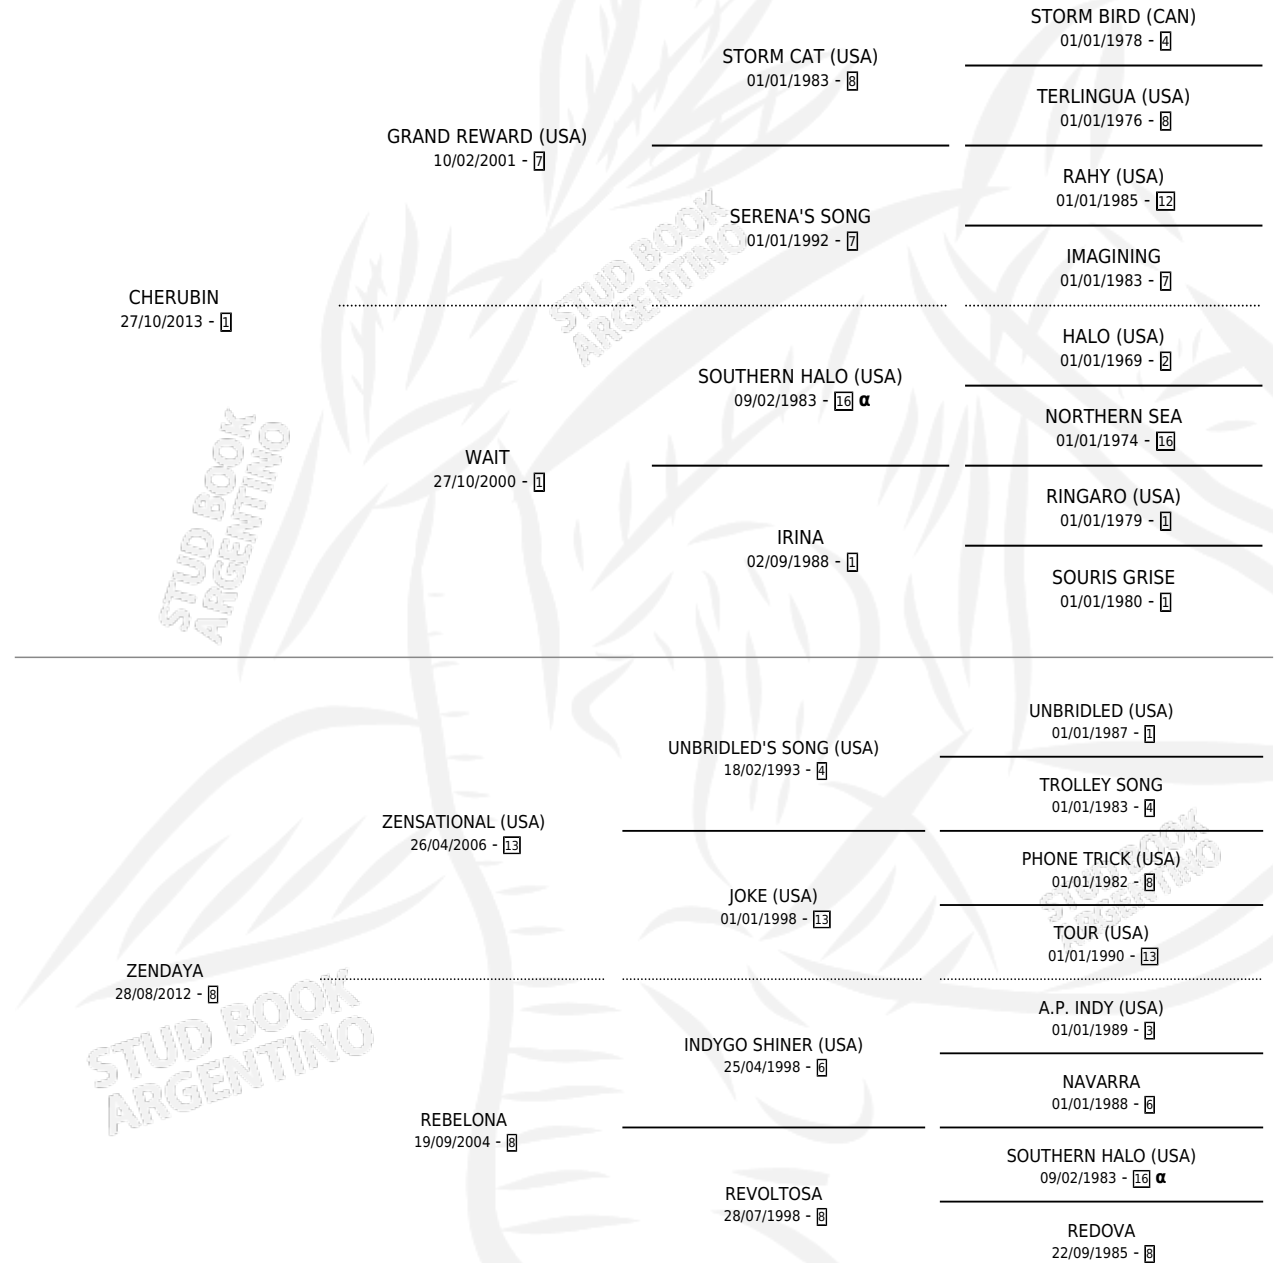

CHERU PITUCO

por **CHERUBIN** y **ZENDAYA** por **ZENSATIONAL (USA)**

Argentina · Macho · Zaino · SP · 21/09/2021
Familia 8-f · Volumen 44

ESTADO

TIPIFICACIÓN SANGUÍNEA	X
TIPIFICACIÓN POR ADN	X
PASAPORTE	X
IDENTIFICACIÓN POR MICROCHIP	X
REPRODUCTOR	X

Lugar de nacimiento: Jm S

Criador: Jm S

PEDIGREE

INBREEDING : **α**

CHERU PITUCO

Datos oficiales del Stud Book Argentino

Documento generado el 04/05/2026

studbook.org.ar