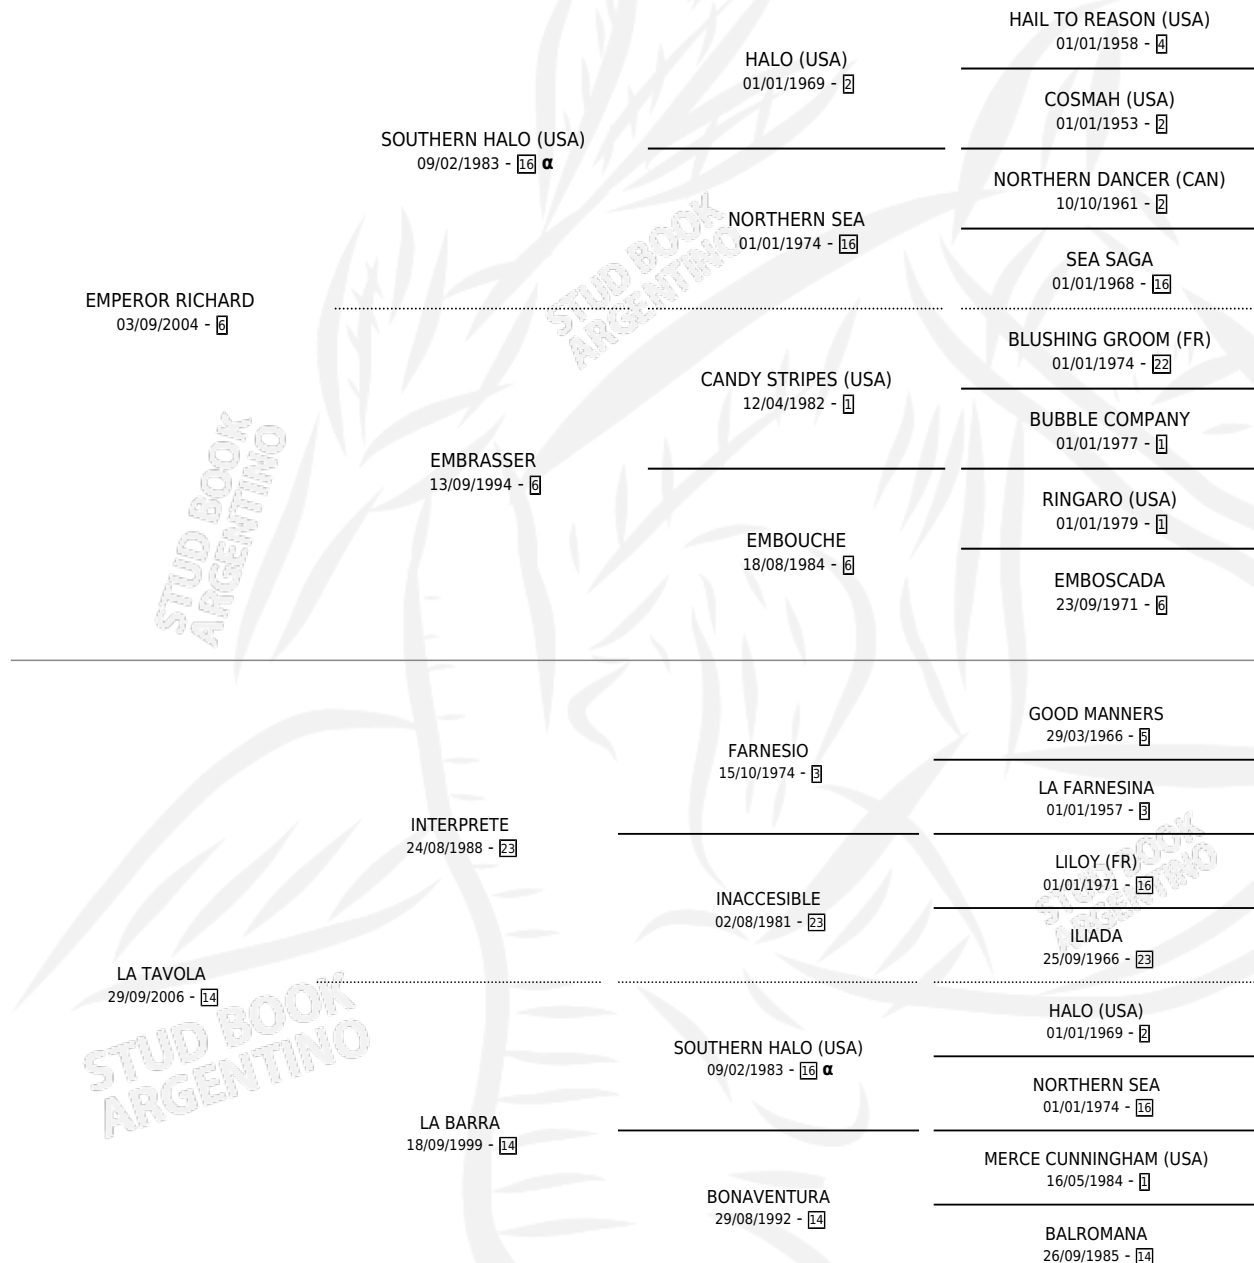

LUJURIA RICHARD

por **EMPEROR RICHARD** y **LA TAVOLA** por **INTERPRETE**

Argentina · Hembra · Alazan · SP · 15/02/2021
Familia 14-f · Volumen 44

ESTADO

TIPIFICACIÓN SANGUÍNEA	X
TIPIFICACIÓN POR ADN	✓
PASAPORTE	✓
IDENTIFICACIÓN POR MICROCHIP	✓
REPRODUCTOR	X

Lugar de nacimiento: Heptagono
Criador: El 26 S.A.

PEDIGREE

INBREEDING : α

CAMPAÑA

Solo carreras oficiales de Argentina

POR EDAD

EDAD	CC	1°	2°	3°	4°	5°	NP	CLC	CLG	CLCG1	CLGG1	IMPORTE	GANANCIA / CC
4 AÑOS	2	0	0	0	0	0	2	0	0	0	0	\$120,000	\$60,000
TOTALES	2	0	0	0	0	0	2	0	0	0	0	\$120,000	\$60,000
%		0.0%	0.0%	0.0%	0.0%	0.0%	100%	0.0%	0.0%	0.0%	0.0%		