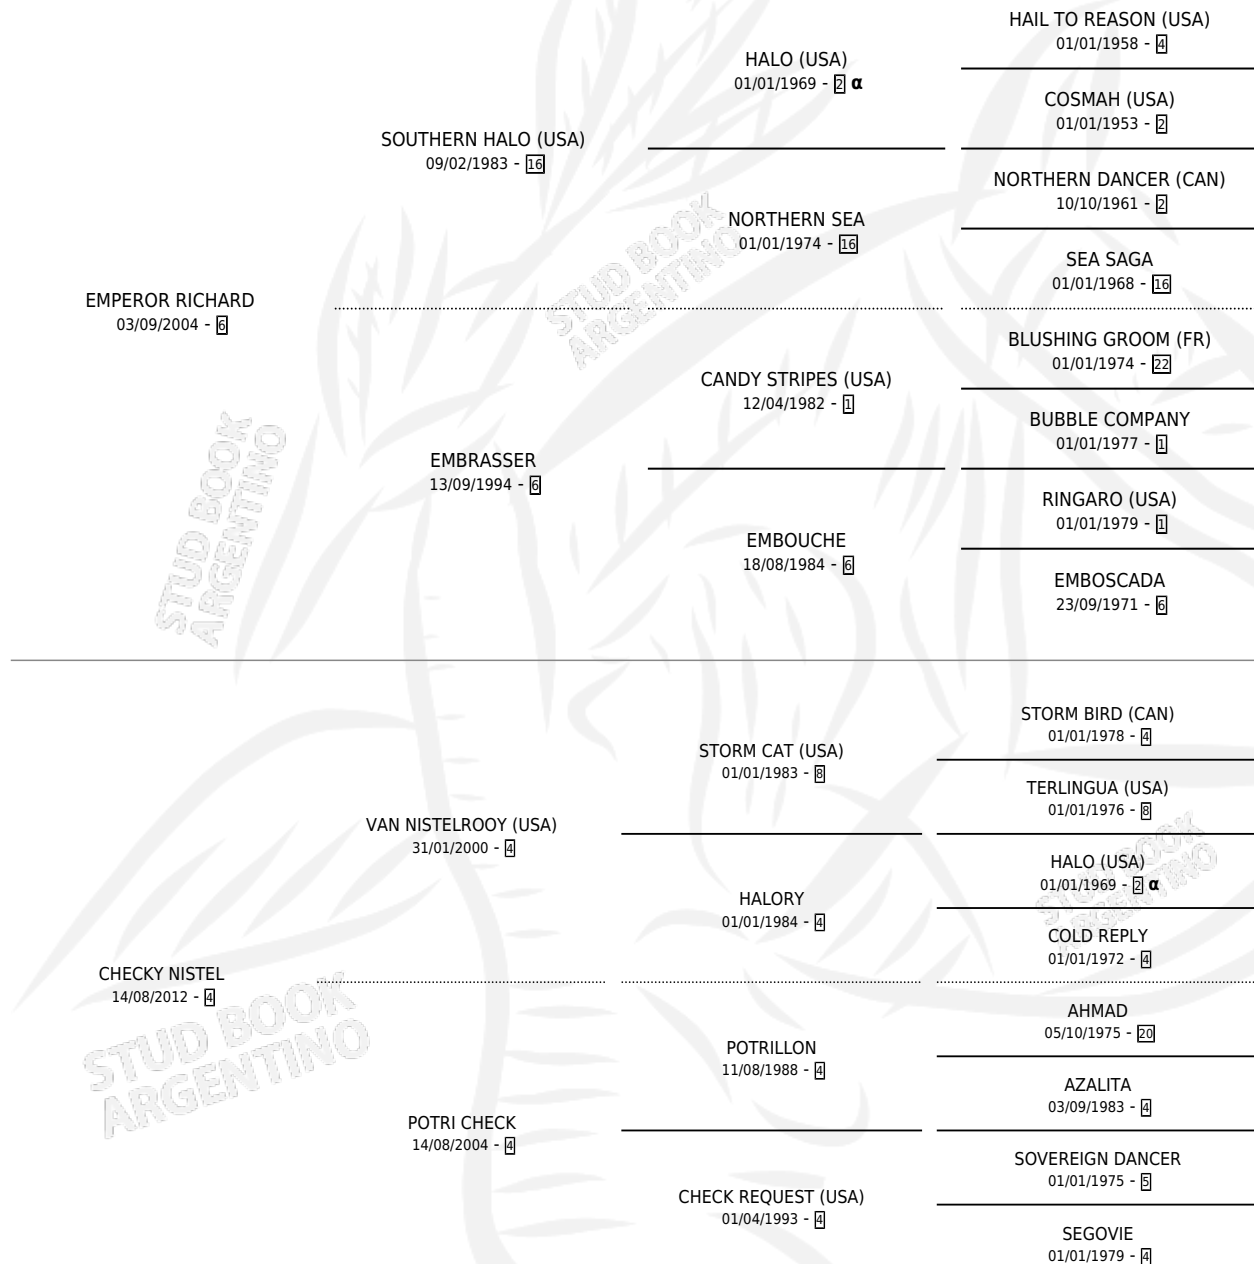

PERSEVERANTE RICH

por **EMPEROR RICHARD** y **CHECKY NISTEL** por **VAN NISTELROOY (USA)**

Argentina · Macho · Zaino · SP · 10/02/2022
Familia 4-j · Volumen 44

ESTADO

TIPIFICACIÓN SANGUÍNEA	X
TIPIFICACIÓN POR ADN	✓
PASAPORTE	✓
IDENTIFICACIÓN POR MICROCHIP	✓
REPRODUCTOR	X

Lugar de nacimiento: Ojos Azules
Criador: Ferrari Rene Fabian

PEDIGREE

INBREEDING : α

CAMPAÑA

Solo carreras oficiales de Argentina

POR EDAD

EDAD	CC	1°	2°	3°	4°	5°	NP	CLC	CLG	CLCG1	CLGG1	IMPORTE	GANANCIA / CC
4 AÑOS	2	0	0	0	0	0	2	0	0	0	0	\$0	\$0
TOTALES	2	0	0	0	0	0	2	0	0	0	0	\$0	\$0
%		0.0%	0.0%	0.0%	0.0%	0.0%	100%	0.0%	0.0%	0.0%	0.0%		