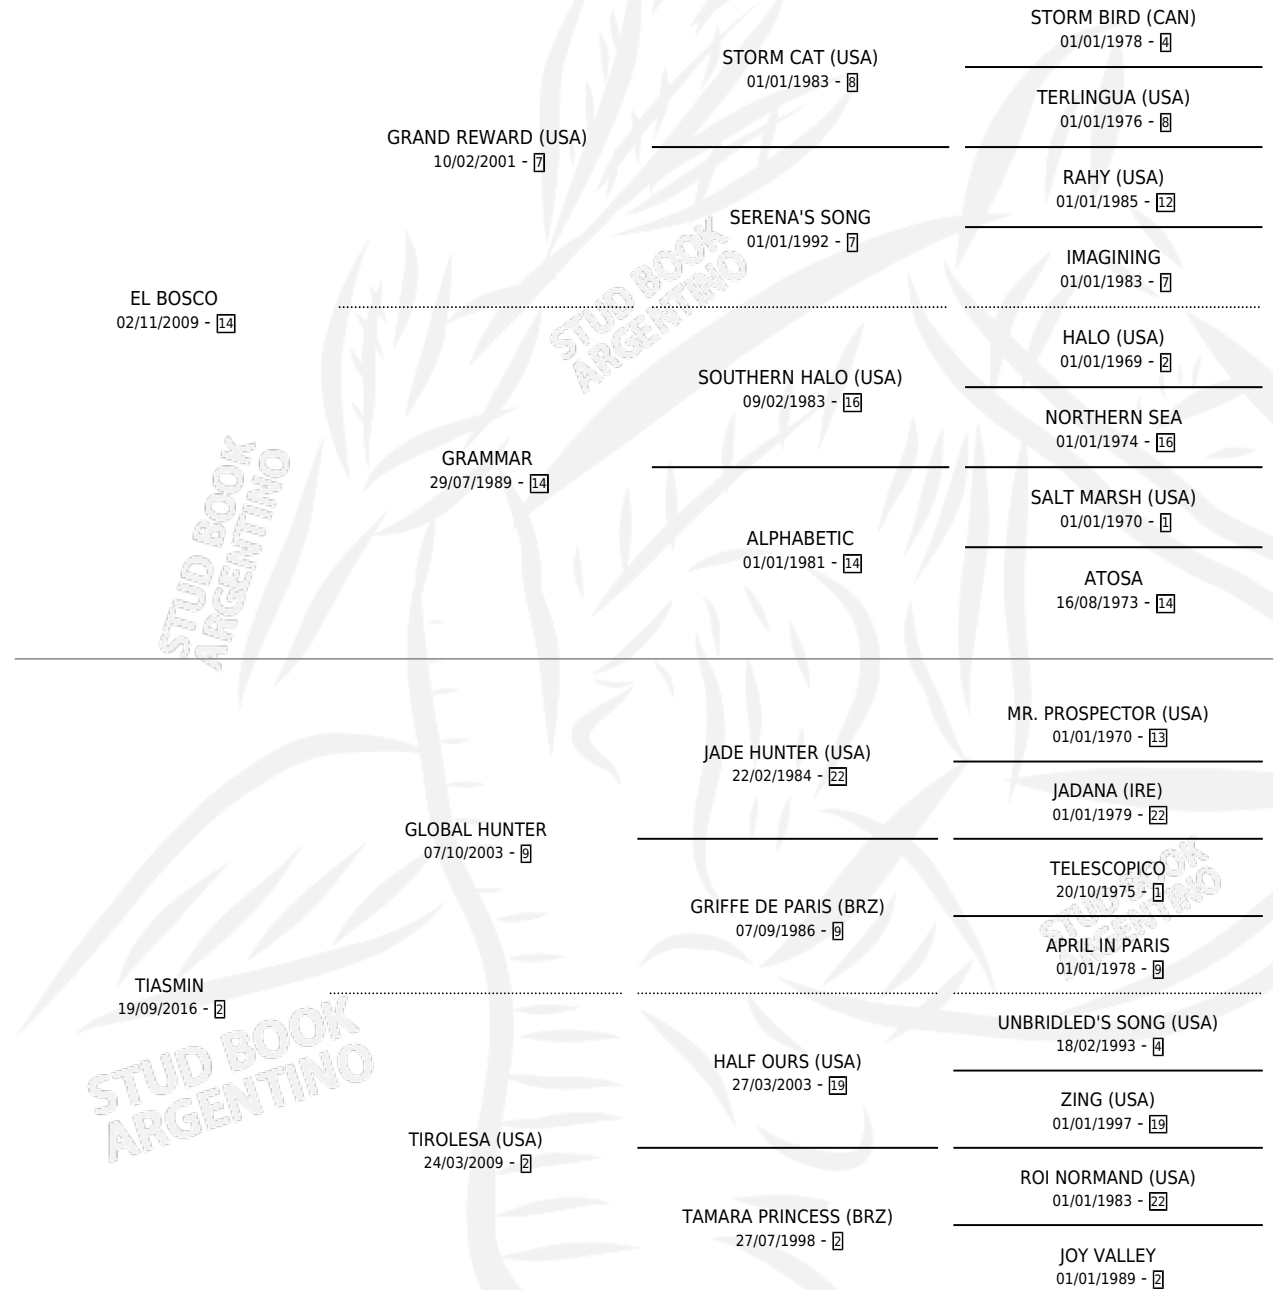

ESPERADA DEL BOSCO

por EL BOSCO y TIASMIN por GLOBAL HUNTER

Argentina · Hembra · Alazan · SP · 22/10/2021
Familia 2-d · Volumen 44

ESTADO

TIPIFICACIÓN SANGUÍNEA	X
TIPIFICACIÓN POR ADN	✓
PASAPORTE	✓
IDENTIFICACIÓN POR MICROCHIP	✓
REPRODUCTOR	X

Lugar de nacimiento: La Suerte Blanca

Criador: Acosta Gerardo Alejo

PEDIGREE

ESPERADA DEL BOSCO

Datos oficiales del Stud Book Argentino

Documento generado el 12/05/2026

studbook.org.ar