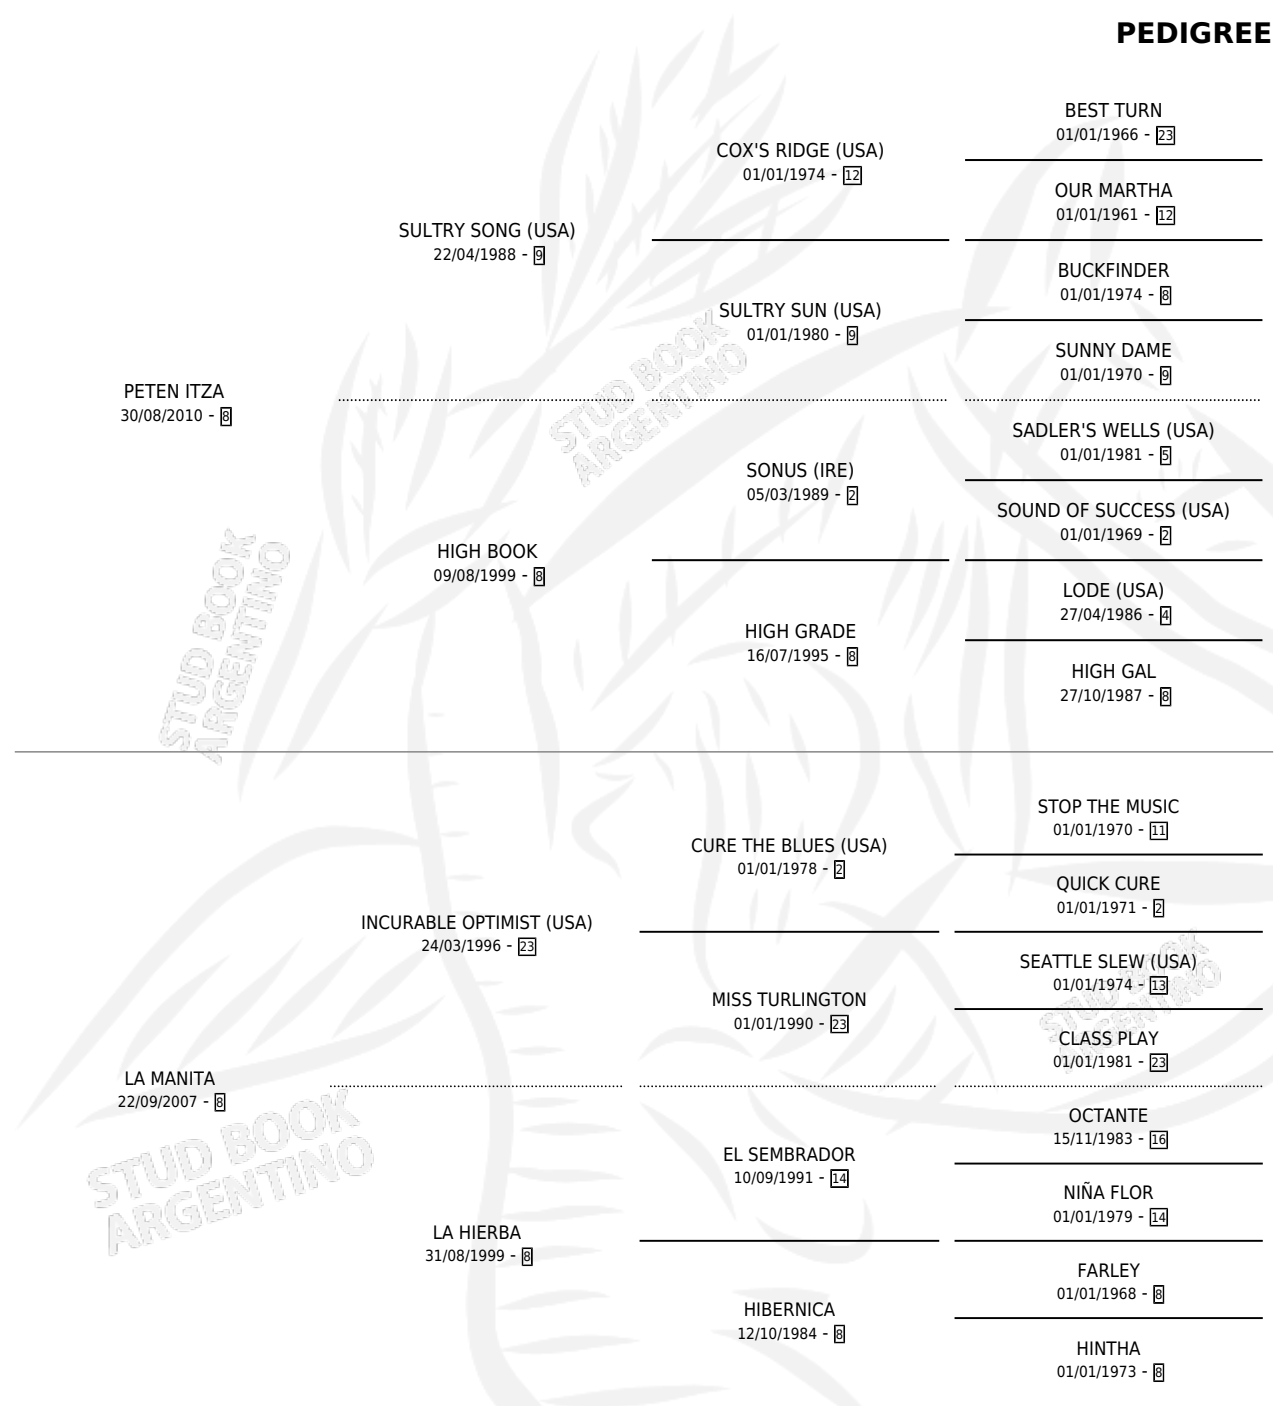

GRAN RAUL

por **PETEN ITZA** y **LA MANITA** por **INCURABLE OPTIMIST (USA)**

Argentina · Macho · Alazan · SP · 27/09/2021
Familia 8-j · Volumen 44

ESTADO

TIPIFICACIÓN SANGUÍNEA	X
TIPIFICACIÓN POR ADN	✓
PASAPORTE	✓
IDENTIFICACIÓN POR MICROCHIP	✓
REPRODUCTOR	X

Lugar de nacimiento: Gran Amigo
Criador: Malena Gustavo Juan

PEDIGREE

CAMPAÑA

Solo carreras oficiales de Argentina

POR EDAD

EDAD	CC	1°	2°	3°	4°	5°	NP	CLC	CLG	CLCG1	CLGG1	IMPORTE	GANANCIA / CC
3 AÑOS	6	1	0	0	1	0	4	0	0	0	0	\$3,793,400	\$632,233
4 AÑOS	4	0	0	1	0	0	3	0	0	0	0	\$799,150	\$199,788
TOTALES	10	1	0	1	1	0	7	0	0	0	0	\$4,592,550	\$459,255
%		10.0%	0.0%	10.0%	10.0%	0.0%	70.0%	0.0%	0.0%	0.0%	0.0%		