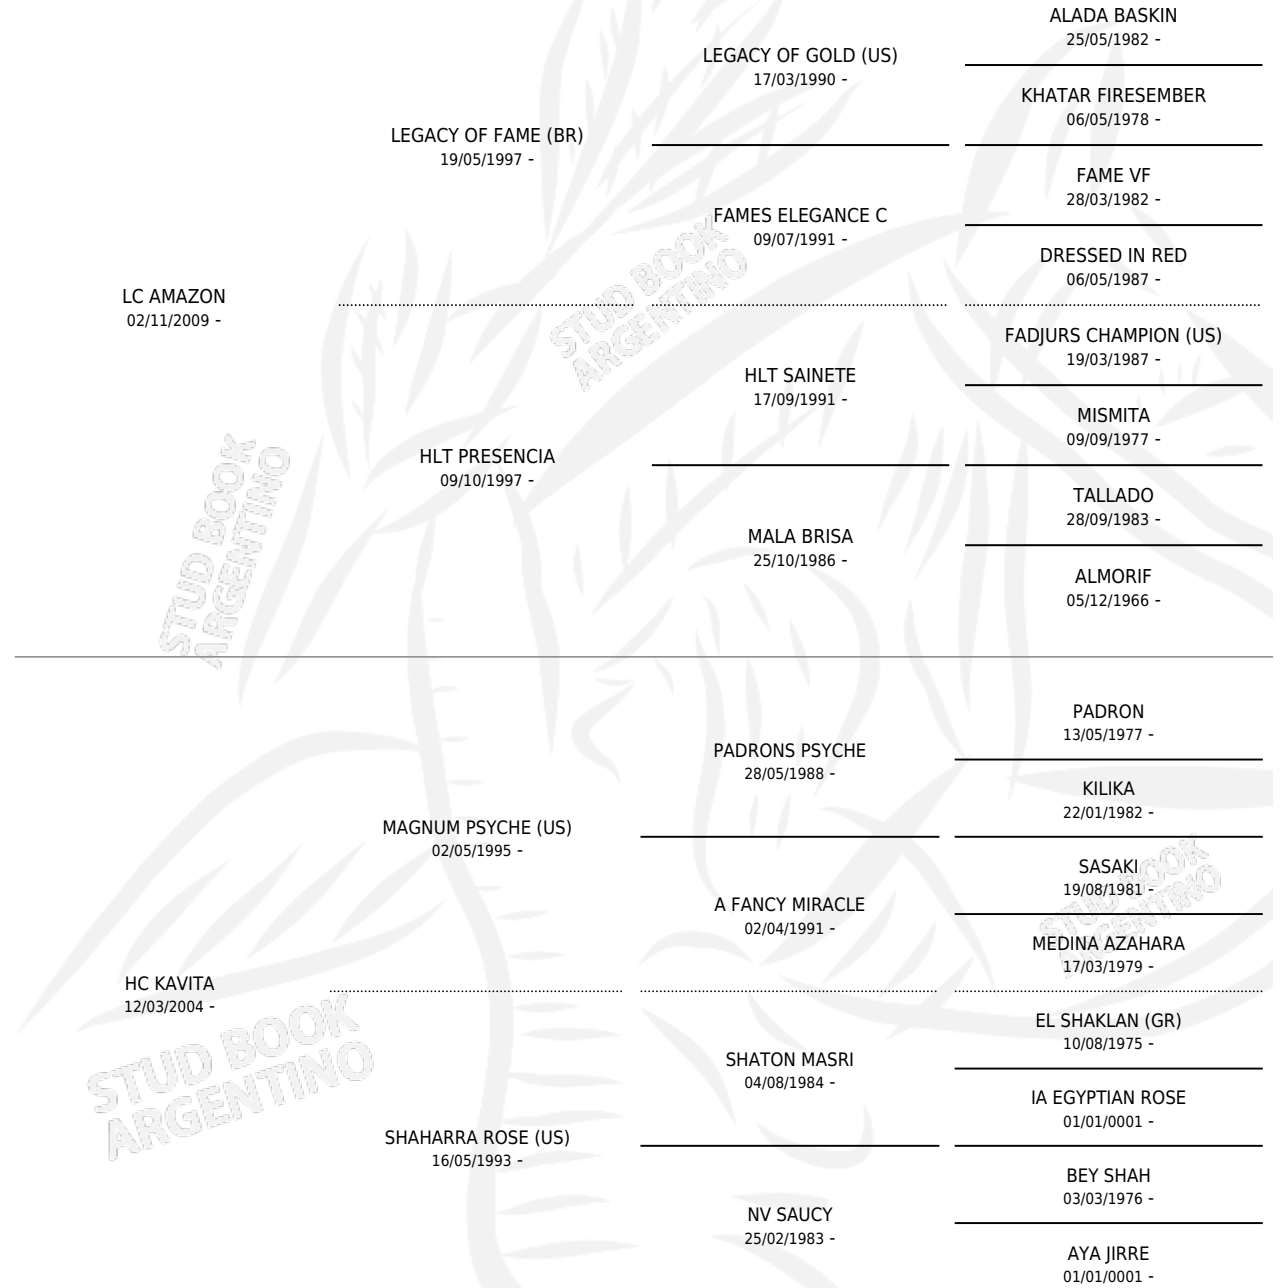

LP EMBAJADOR

por LC AMAZON y HC KAVITA por MAGNUM PSYCHE (US)

Argentina · Macho · Alazan · AP · 05/03/2022
Familia · Volumen 44

ESTADO

TIPIFICACIÓN SANGUÍNEA	X
TIPIFICACIÓN POR ADN	✓
PASAPORTE	✓
IDENTIFICACIÓN POR MICROCHIP	✓
REPRODUCTOR	✓

Lugar de nacimiento: La Paz
Criador: La Paz

~

HIJOS

	MACHOS	HEMBRAS
1 NACIERON	0	1
SIN ACTUACIONES		

PEDIGREE